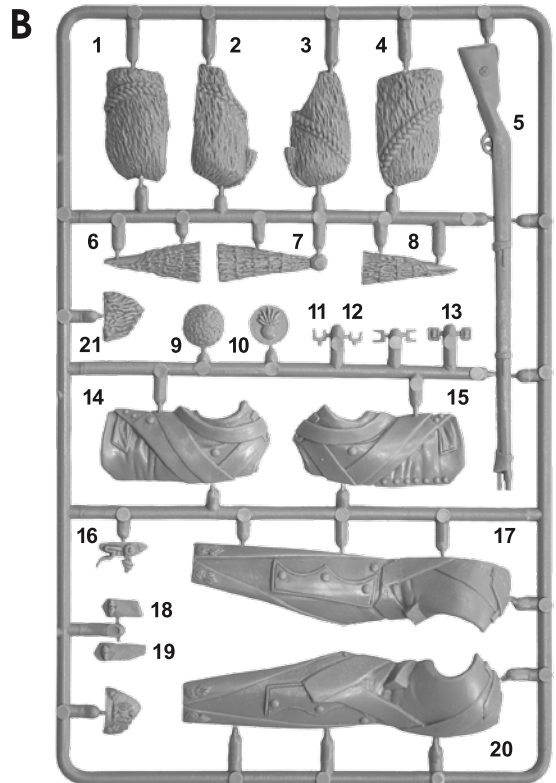

Imperial Guard Dutch Grenadier Napoleonic Wars

1:16

16018

HISTORICAL FIGURES SERIES

PAINTING GUIDE ОКРАСКА

Chart colors / Таблица цветов

No	Vallejo	TESTORS	TAMIYA	HUMBROL	REVELL	Mr. Color	Life Color	Color	Цвет
1	950	1749	XF1	33	8	33	LC02	Black	Черный
2	965	1718	XF17	15	56	5	LC10	Dark Blue	Темно-синий
3	951	1768	XF2	34	5	62	LC01	White	Белый
4	817	1550	XF7	60	36	3	LC06	Red	Красный
5	864	1415	MP47	11	99	8	LC24	Steel	Стальной
6	878	1744	X12	16	94	9	LC75	Gold	Золото
7	818	1541	XF64	100	37	41	LC16	Red Brown	Красно-коричневый
8	843	1701	XF72	186	83	43	LC17	Brown	Коричневый
9	815	1516	XF15	61	35	51	LC41	Skintone	Телесный