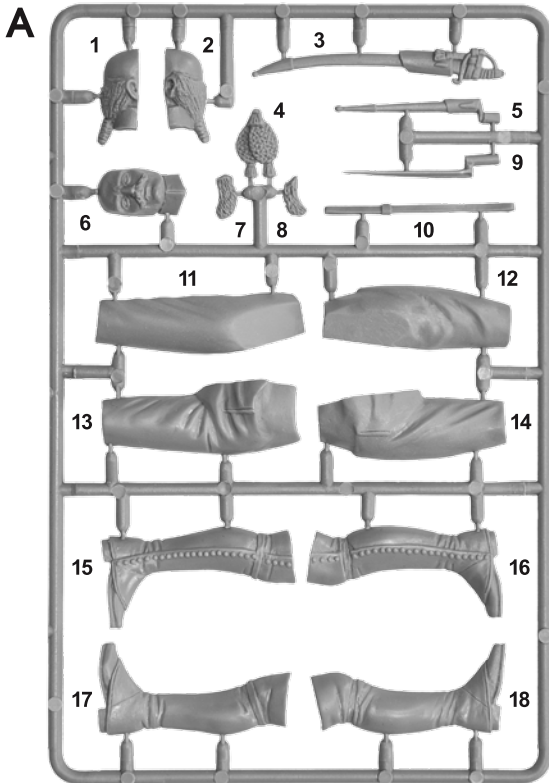

Imperial Guard Dutch Grenadier Napoleonic Wars

1:16

16018

HISTORICAL FIGURES SERIES

PAINTING GUIDE ОКРАСКА

Chart colors / Таблица цветов

No	Vallejo	TESTORS	TAMIYA	HUMBROL	REVELL	Mr. Color	Life Color	Color	Цвет
1	950	1749	XF1	33	8	33	LC02	Black	Черный
2	965	1718	XF17	15	56	5	LC10	Dark Blue	Темно-синий
3	951	1768	XF2	34	5	62	LC01	White	Белый
4	817	1550	XF7	60	36	3	LC06	Red	Красный
5	864	1415	MP47	11	99	8	LC24	Steel	Стальной
6	878	1744	X12	16	94	9	LC75	Gold	Золото
7	818	1541	XF64	100	37	41	LC16	Red Brown	Красно-коричневый
8	843	1701	XF72	186	83	43	LC17	Brown	Коричневый
9	815	1516	XF15	61	35	51	LC41	Skintone	Телесный