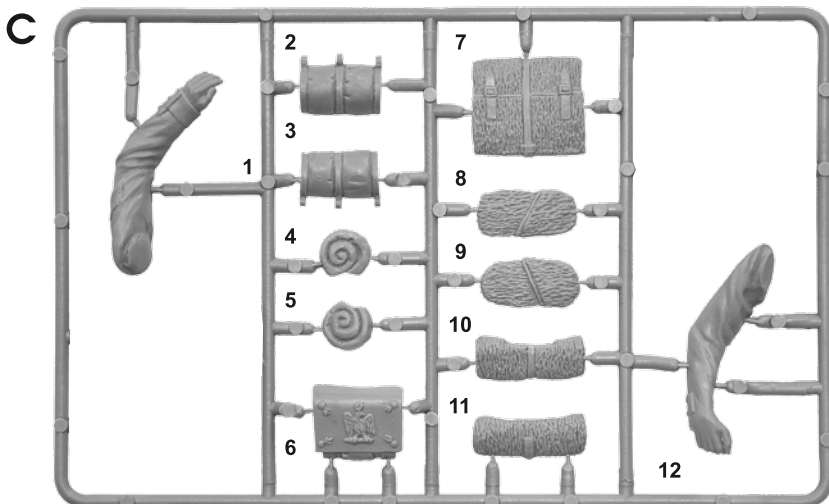

Imperial Guard Dutch Grenadier Napoleonic Wars

1:16

16018

HISTORICAL FIGURES SERIES

PAINTING GUIDE ОКРАСКА

Chart colors / Таблица цветов

No	Vallejo	TESTORS	TAMIYA	HUMBROL	REVELL	Mr. Color	Life Color	Color	Цвет
1	950	1749	XF1	33	8	33	LC02	Black	Черный
2	965	1718	XF17	15	56	5	LC10	Dark Blue	Темно-синий
3	951	1768	XF2	34	5	62	LC01	White	Белый
4	817	1550	XF7	60	36	3	LC06	Red	Красный
5	864	1415	MP47	11	99	8	LC24	Steel	Стальной
6	878	1744	X12	16	94	9	LC75	Gold	Золото
7	818	1541	XF64	100	37	41	LC16	Red Brown	Красно-коричневый
8	843	1701	XF72	186	83	43	LC17	Brown	Коричневый
9	815	1516	XF15	61	35	51	LC41	Skintone	Телесный