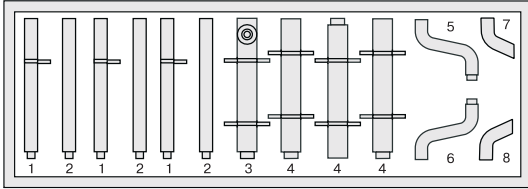

## ЧЕРЕПИЧНАЯ КРЫША

35518

INSTRUCTION  
 СХЕМА СБОРКИ

x4

There is an information on assemblage and painting buildings on our website ([www.miniart-models.com](http://www.miniart-models.com)).  
 На нашем вебсайте Вы можете найти информацию по сборке и окраске домов.

x2

MAKE 2pcs  
 2 TEILE FERTIGEN  
 EFFECTUER 2 PIECES  
 FARE 2 PEZZI  
 TEE 2 KPL  
 GÖR 2 ST  
 ПОВТОРИТЬ ДВА РАЗА

REMOVE  
 ENTFERNEN  
 RETIRER  
 SEPARARE  
 POISTA  
 AVLÄGSNA  
 ОТРЕЗАТЬ

Number of parts  Номер детали