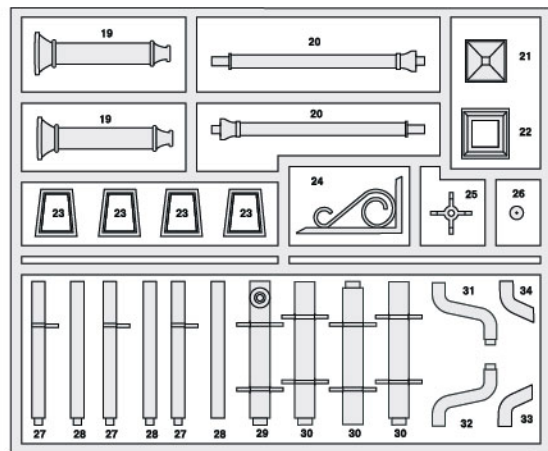

MiniArt

SCALE 1:35 UNASSEMBLED PLASTIC MODEL KIT
МАСШТАБ 1:35 СБОРНАЯ ПЛАСТИКОВАЯ МОДЕЛЬ

NORMANDY VILLAGE HOUSE

НОРМАНДСКИЙ ДЕРЕВЕНСКИЙ ДОМ

35524

x2

MAKE 2pcs
2 TEILE FERTIGEN
EFFECTUER 2 PIECES
FARE DUE PEZZI
TEE 2 KPL
GÖR 2 ST
ПОВТОРИТЬ ДВА РАЗА

Number of parts ○ Номер детали

Printed in Ukraine