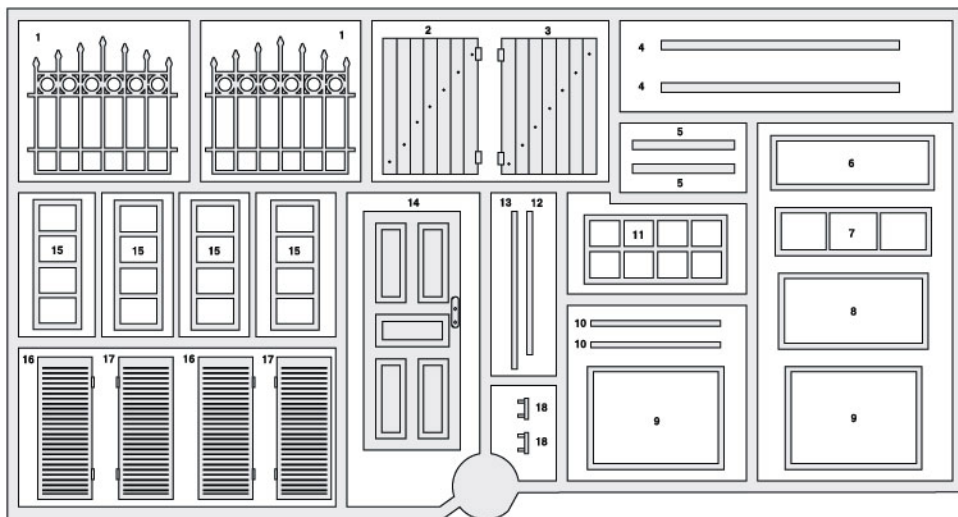

MiniArt

SCALE 1:35 UNASSEMBLED PLASTIC MODEL KIT
МАСШТАБ 1:35 СБОРНАЯ ПЛАСТИКОВАЯ МОДЕЛЬ

NORMANDY VILLAGE HOUSE

НОРМАНДСКИЙ ДЕРЕВЕНСКИЙ ДОМ

35524

x2

MAKE 2pcs
2 TEILE FERTIGEN
EFFECTUER 2 PIECES
FARE DUE PEZZI
TEE 2 KPL
GÖR 2 ST
ПОВТОРИТЬ ДВА РАЗА