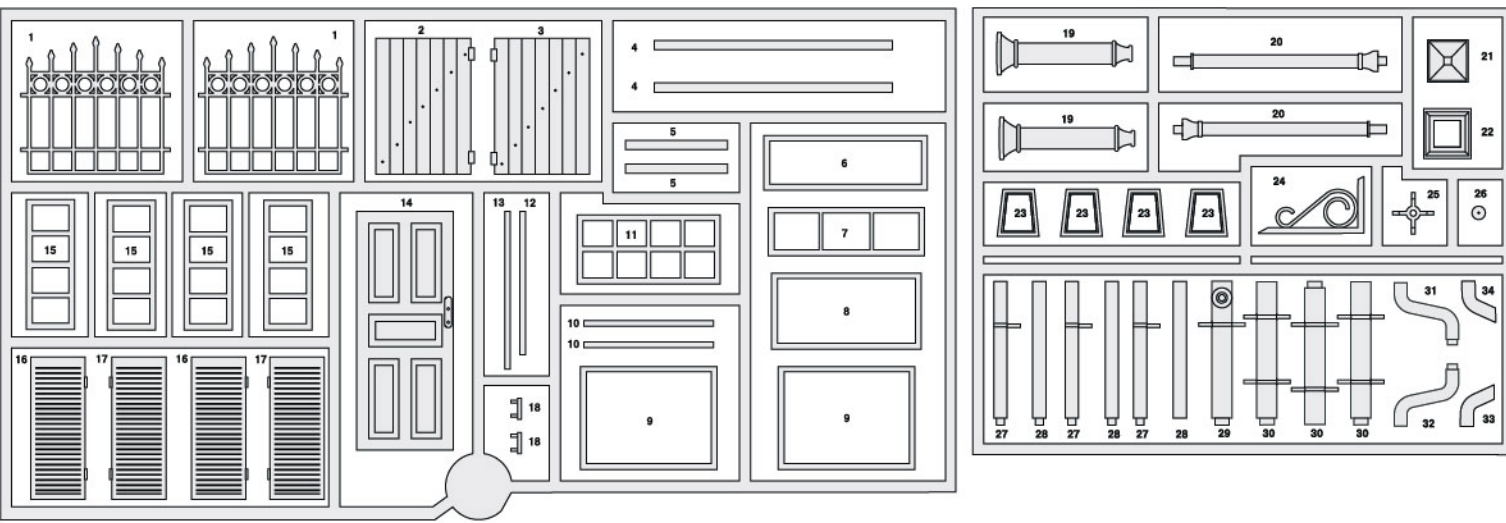

RUINED HOUSE

РАЗРУШЕННЫЙ ДОМ

35526

INSTRUCTIONS СХЕМА СБОРКИ

x2

MAKE 2pcs
 2 TEILE FERTIGEN
 EFFECTUER 2 PIECES
 FARE DUE PEZZI
 TEE 2 KPL
 GÖR 2 ST
 ПОВТОРИТЬ ДВА РАЗА

REMOVE
 ENTFERNEN
 RETIRER
 SEPARARE
 POISTA
 AVLÄGSNA
 ОТРЕЗАТЬ