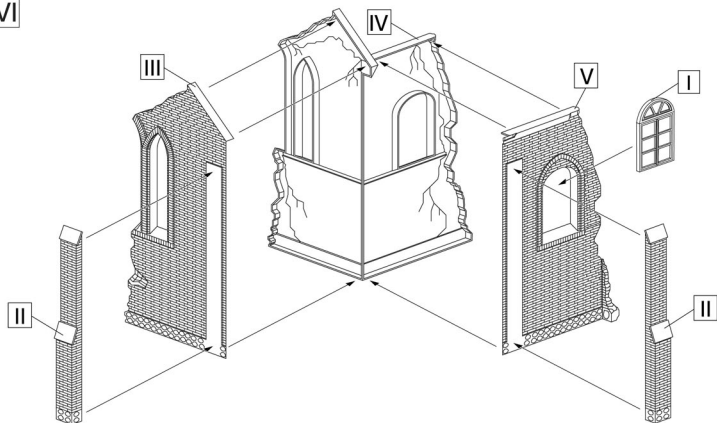

MiniArt

SCALE 1:35 UNASSEMBLED PLASTIC MODEL KIT
МАСШТАБ 1:35 СБОРНАЯ ПЛАСТИКОВАЯ МОДЕЛЬ

CHURCH RUINED

РУИНЫ ЦЕРКВИ

35533

INSTRUCTION СХЕМА СБОРКИ

IV

V

VI

x2

MAKE 2pcs
2 TEILE FERTIGEN
EFFECTUER 2 PIECES
FARE DUE PEZZI
TEE 2 KPL
GÖR 2 ST
ПОВТОРИТЬ ДВА РАЗА

REMOVE
ENTFERNEN
RETIRER
SEPARARE
POISTA
AVLÄGSNA
ОТРЕЗАТЬ

OPTIONAL
NACH BELIEBEN
FACULTATIV
FACOLTATIVO
VALINNANVARAINEN
VALBAR
ВАРИАНТЫ