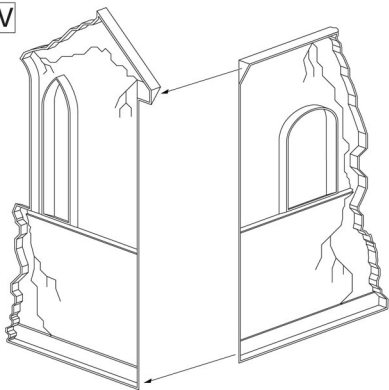

MiniArt

SCALE 1:35 UNASSEMBLED PLASTIC MODEL KIT
МАСШТАБ 1:35 СБОРНАЯ ПЛАСТИКОВАЯ МОДЕЛЬ

CHURCH RUINED

РУИНЫ ЦЕРКВИ

35533

INSTRUCTION СХЕМА СБОРКИ

IV

V