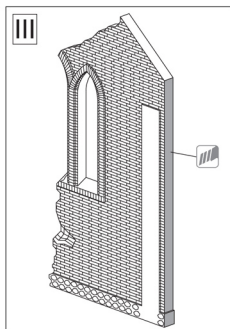

MiniArt

SCALE 1:35 UNASSEMBLED PLASTIC MODEL KIT
МАСШТАБ 1:35 СБОРНАЯ ПЛАСТИКОВАЯ МОДЕЛЬ

CHURCH RUINED

РУИНЫ ЦЕРКВИ

35533

INSTRUCTION СХЕМА СБОРКИ

IV

V

VI

x2

MAKE 2pcs
2 TEILE FERTIGEN
EFFECTUER 2 PIECES
FARE DUE PEZZI
TEE 2 KPL
GÖR 2 ST
ПОВТОРИТЬ ДВА РАЗА

REMOVE
ENTFERNEN
RETIRER
SEPARARE
POISTA
AVLÄGSNA
ОТРЕЗАТЬ

OPTIONAL
NACH BELIEBEN
FACULTATIV
FACOLTATIVO
VALINNANVARAINEN
VALBAR
ВАРИАНТЫ