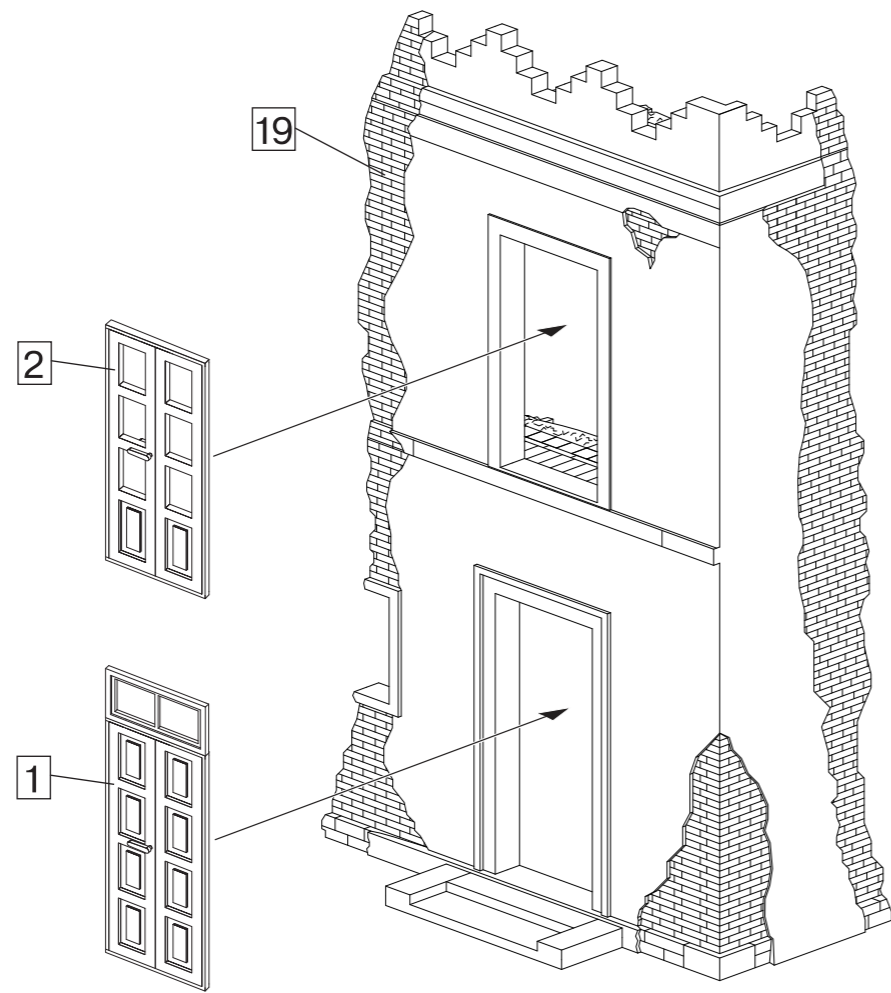

20

21

SCALE 1:35 UNASSEMBLED PLASTIC MODEL KIT
 МАСШТАБ 1:35 СБОРНАЯ ПЛАСТИКОВАЯ МОДЕЛЬ

NORTH AFRICAN RUINS

СЕВЕРО-АФРИКАНСКИЕ РУИНЫ

35543

x2

MAKE 2pcs
 2 TEILE FERTIGEN
 EFFECTUER 2 PIECES
 FARE DUE PEZZI
 TEE 2 KPL
 GÖR 2 ST
 ПОВТОРИТЬ ДВА РАЗА