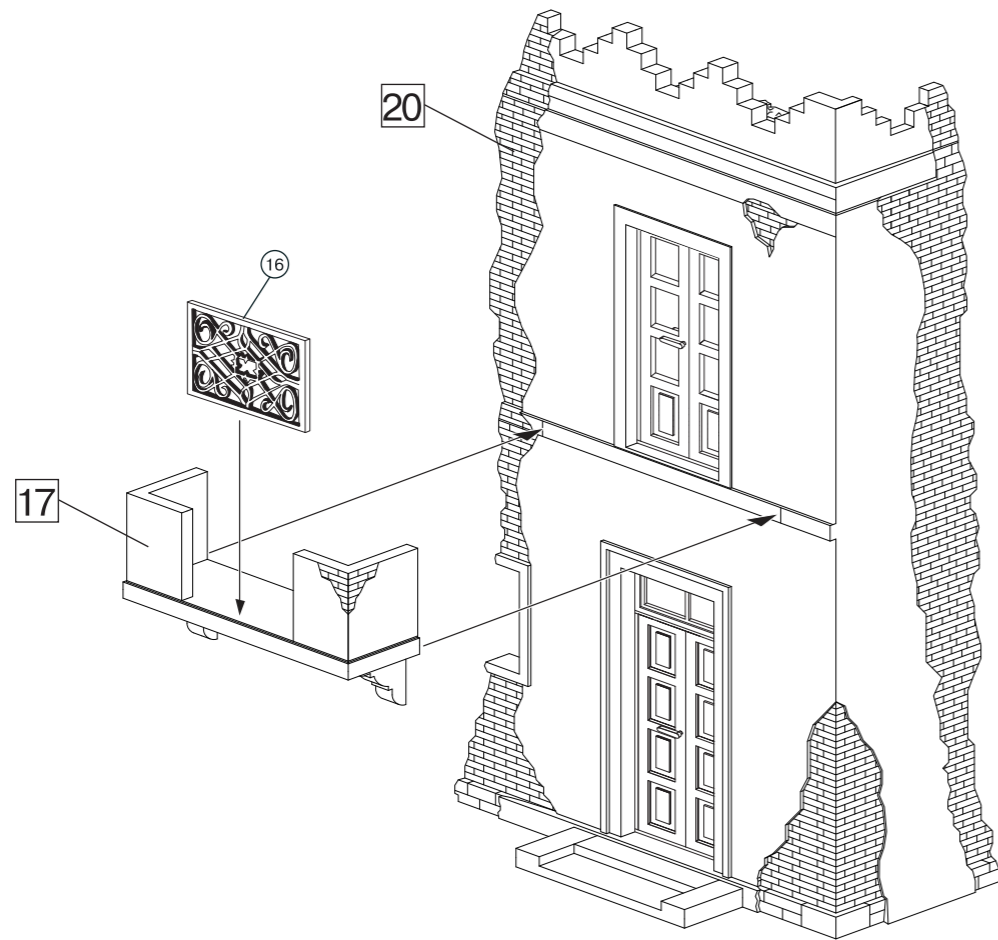

20

21

SCALE 1:35 UNASSEMBLED PLASTIC MODEL KIT
 МАСШТАБ 1:35 СБОРНАЯ ПЛАСТИКОВАЯ МОДЕЛЬ

NORTH AFRICAN RUINS

СЕВЕРО-АФРИКАНСКИЕ РУИНЫ

35543

x2

MAKE 2pcs
 2 TEILE FERTIGEN
 EFFECTUER 2 PIECES
 FARE DUE PEZZI
 TEE 2 KPL
 GÖR 2 ST
 ПОВТОРИТЬ ДВА РАЗА