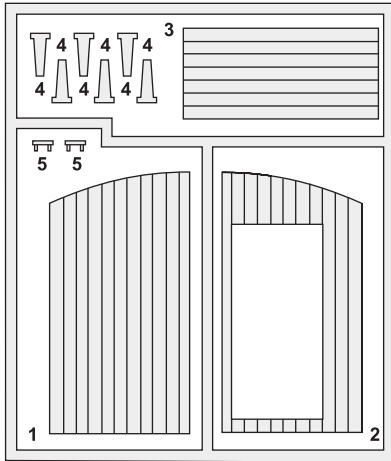

FARM GATE WITH BASE

ЗАБОР ФЕРМЫ С ОСНОВАНИЕМ

36034

x2

MAKE 2pcs
 2 TEILE FERTIGEN
 EFFECTUER 2 PICES
 FARE DUE PEZZI
 TEE 2 KPL
 GÖR 2 ST
 ПОВТОРИТЬ ДВА РАЗА

REMOVE
 ENTFERNEN
 RETIRER
 SEPARARE
 POISTA
 AVLÄGSNA
 ОТРЕЗАТЬ