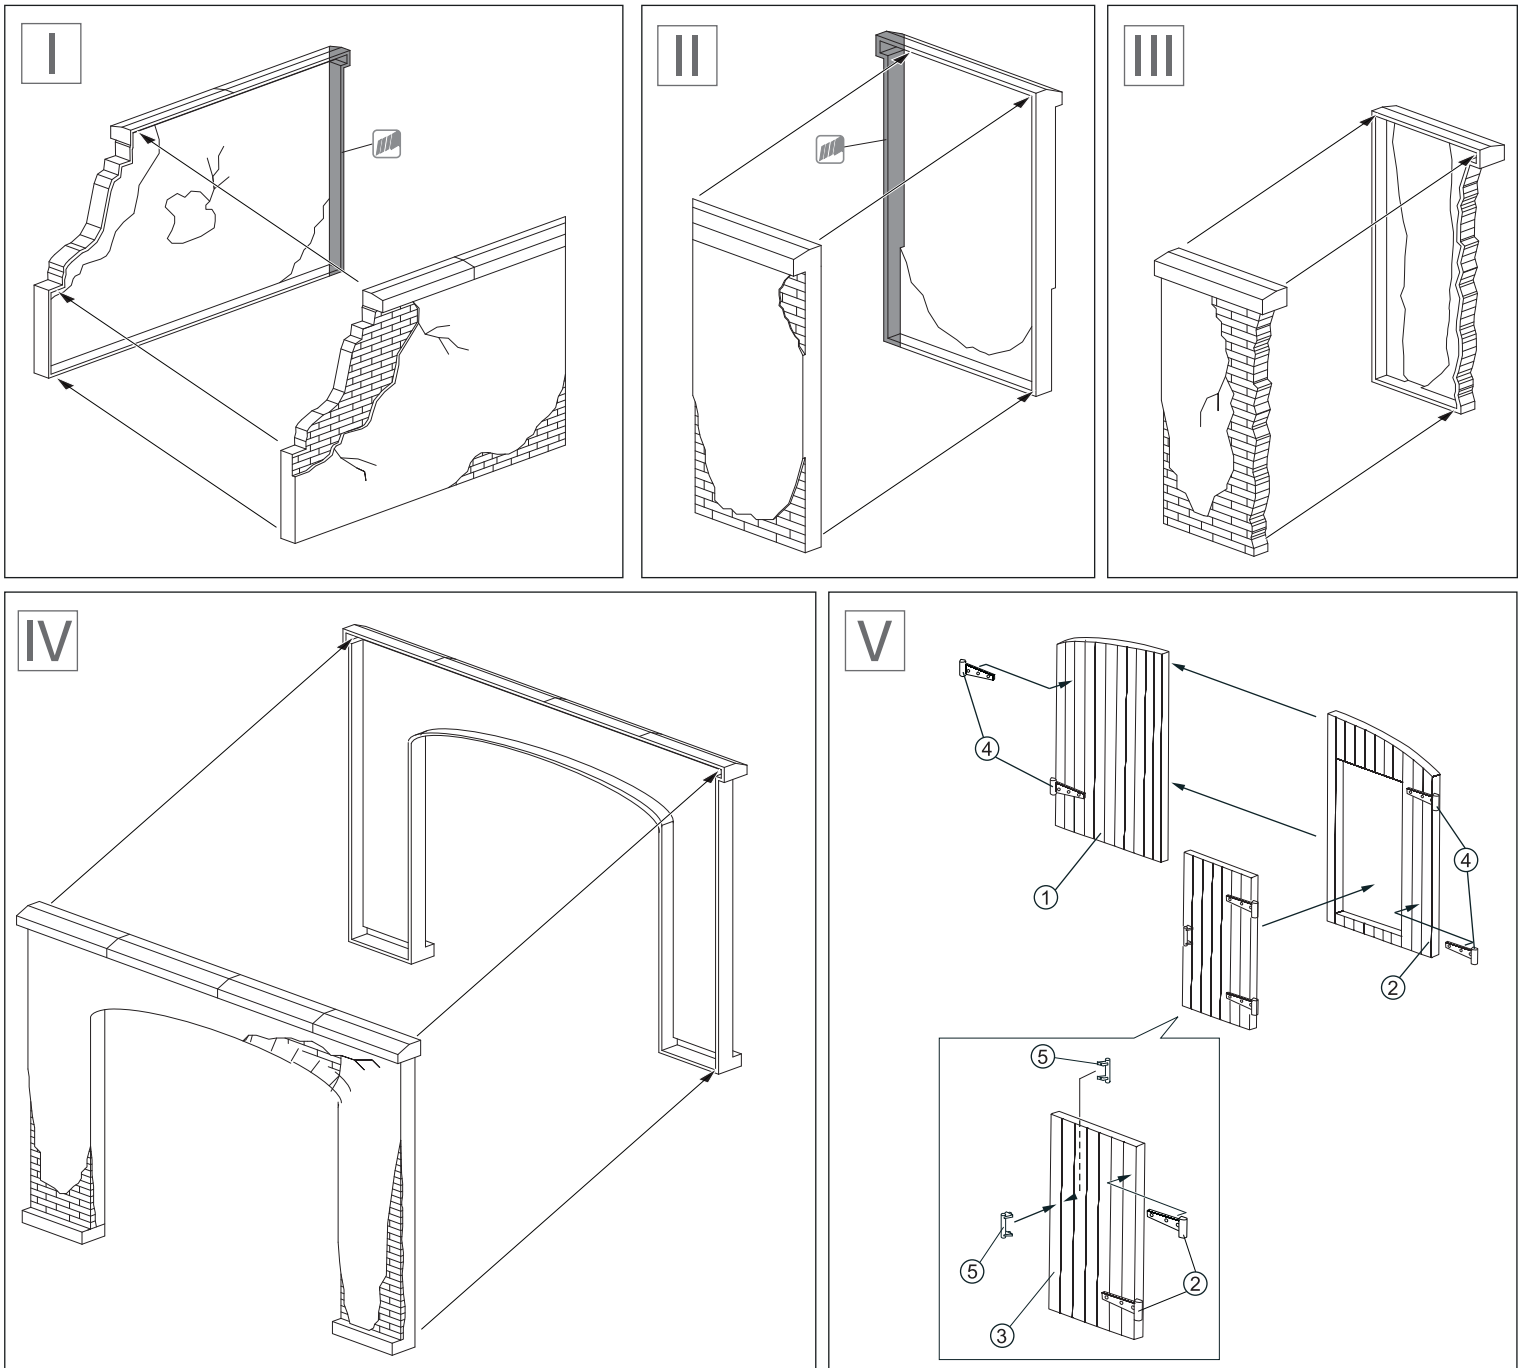

INSTRUCTIONS СХЕМА СБОРКИ