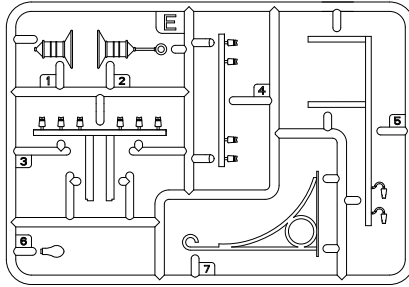

MiniArt

SCALE 1:35
МАСШТАБ 1:35

UNASSEMBLED PLASTIC MODEL KIT
СБОРНАЯ ПЛАСТИКОВАЯ МОДЕЛЬ

STREET SECTION w/WALL

ФРАГМЕНТ УЛИЦЫ СО СТЕНОЙ

36052

Dx2

E

x2

MAKE 2pcs
2 TEILE FERTIGEN
EFFECTUER 2 PIECES
FARE DUE PEZZI
TEE 2 KPL
GOR 2 ST
ПОВТОРИТЬ ДВА РАЗА

REMOVE
ENTFERNEN
RETIRER
SEPARARE
POISTA
AVLAGSNA
ОТРЕЗАТЬ

OPTIONAL
NACH BELEBEN
FACULTATIF
FACOLTATIVO
VALINNANVARAINEN
VALBAR
ВАРИАНТЫ

1 x2

2

3

4

5

6

7

8