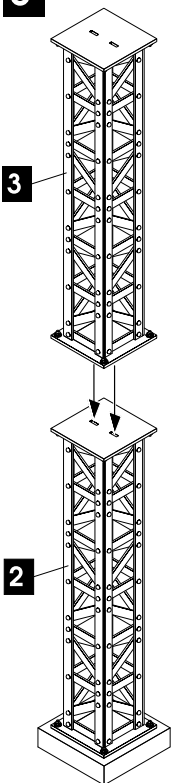

MiniArt

SCALE 1:35
МАСШТАБ 1:35

UNASSEMBLED PLASTIC MODEL KIT
СБОРНАЯ ПЛАСТИКОВАЯ МОДЕЛЬ

STREET SECTION w/WALL

ФРАГМЕНТ УЛИЦЫ СО СТЕНОЙ

36052

Dx2

E

x2

MAKE 2pcs
2 TEILE FERTIGEN
EFFECTUER 2 PIECES
FARE DUE PEZZI
TEE 2 KPL
GOR 2 ST
ПОВТОРИТЬ ДВА РАЗА

REMOVE
ENTFERNEN
RETIRER
SEPARARE
POISTA
AVLAGSNA
ОТРЕЗАТЬ

OPTIONAL
NACH BELEBEN
FACULTATIF
FACOLTATIVO
VALINNANVARAINEN
VALBAR
ВАРИАНТЫ

1 x2

2

3

4

5

6

7

8

9 x2

10

11

12