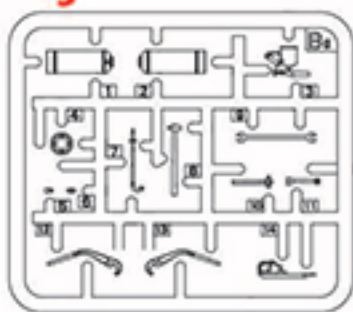

## PARTS | ДЕТАЛИ

Bf

Bg

Bh

Kd x2

### Clear Parts

F1

x2

F2

MAKE 2pcs  
2 TEILE FERTIGEN  
EFFECTUER 2 PIECES  
FARE DUE PEZZI  
TEE 2 KPL  
GOR 2 ST  
ПОВТОРИТЬ ДВА РАЗА  
КІЛЬКІСТЬ РАЗІВ

Kh

Ef

OPTIONAL  
NACH BELIEBEN  
FACULTATIF  
FACOLTATIVO  
VALINNANVARAINEN  
VALBAR  
ВАРИАНТЫ