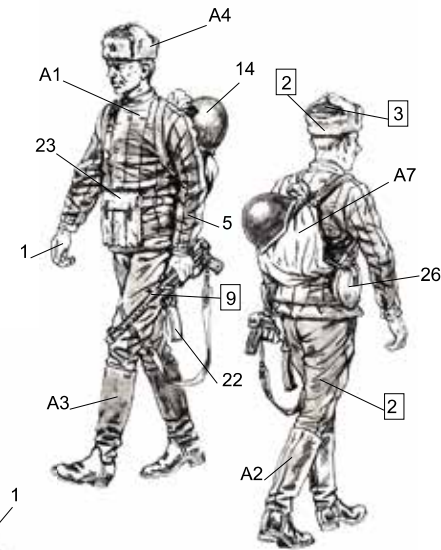

Советская пехота на марше

Paint No.

No	Vallejo	TESTOR	TAMIYA	HUMBROL	REVELL	Mr. Color	Color	Цвет
1	894	1710	XF67	101	64	136	Field Green	Зеленый
2	882	1712	XF49	102	86	55	Khaki	Хаки
3	894	1713	XF73	195	68	136	Military Green	Темно-Зеленый
4	814	1540	XF64	186	381	29	Red Brown	Красно-Коричневый
5	815	1516	XF15	61	35	51	Skintone	Телесный
6	825	1701	XF52	186	381	133	Brown	Коричневый
7	950	1749	XF1	33	8	33	Black	Черный
8	913	1735	XF60	84	88	43	Wood Brown	Охра
9	863	1405	X10	53	91	104	Gun Metal	Железо

Options

Варианты сборки

A III

A IV

B I

B II

B III

C I