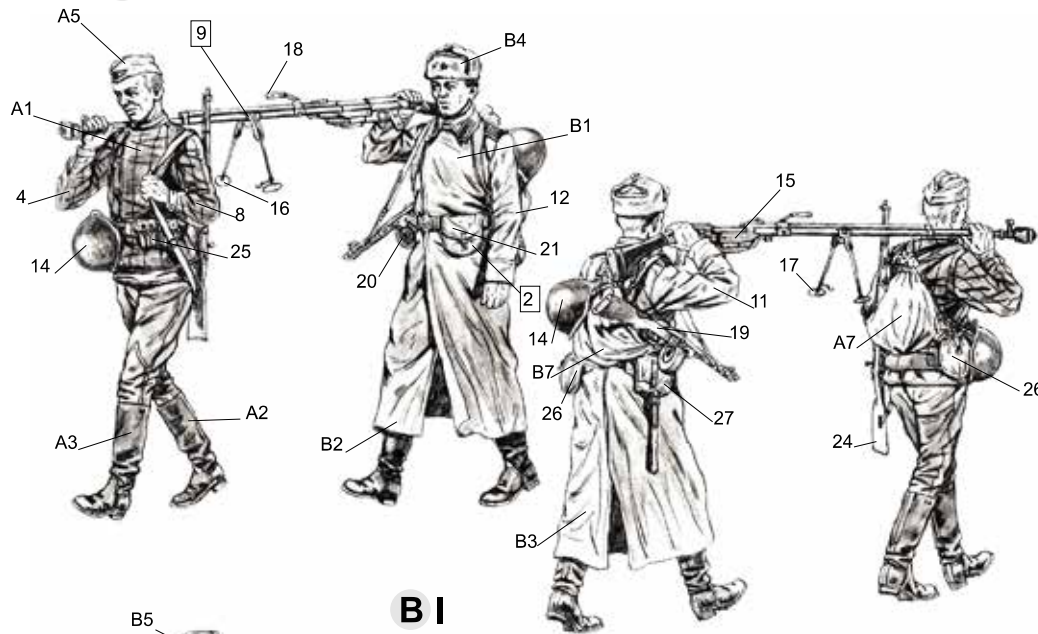

Советская пехота на марше

Paint No.

No	Vallejo	TESTOR	TAMIYA	HUMBROL	REVELL	Mr. Color	Color	Цвет
1	894	1710	XF67	101	64	136	Field Green	Зеленый
2	882	1712	XF49	102	86	55	Khaki	Хаки
3	894	1713	XF73	195	68	136	Military Green	Темно-Зеленый
4	814	1540	XF64	186	381	29	Red Brown	Красно-Коричневый
5	815	1516	XF15	61	35	51	Skintone	Телесный
6	825	1701	XF52	186	381	133	Brown	Коричневый
7	950	1749	XF1	33	8	33	Black	Черный
8	913	1735	XF60	84	88	43	Wood Brown	Охра
9	863	1405	X10	53	91	104	Gun Metal	Железо

Options

Варианты сборки

A III

A IV

B I

B II

B III

C I