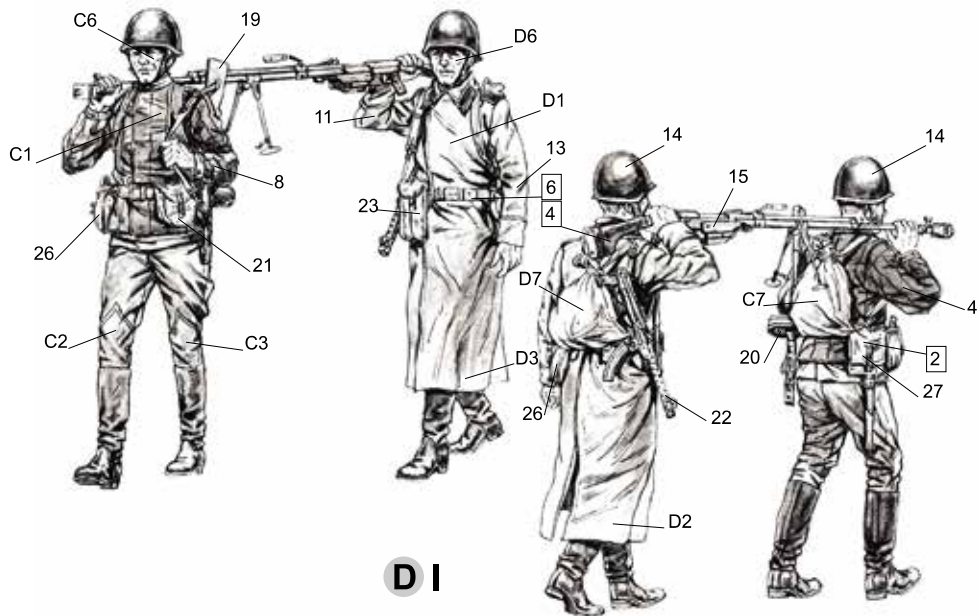

C IV

D I

D II

D III

1:35
35002
Plastic model kit

A I

A II

Soviet Infantry on the march

Советская пехота на марше

Paint No.

No	Vallejo	TESTOR	TAMIYA	HUMBROL	REVELL	Mr. Color	Color	Цвет
1	894	1710	XF67	101	64	136	Field Green	Зеленый
2	882	1712	XF49	102	86	55	Khaki	Хаки
3	894	1713	XF73	195	68	136	Military Green	Темно-Зеленый
4	814	1540	XF64	186	381	29	Red Brown	Красно-Коричневый
5	815	1516	XF15	61	35	51	Skintone	Телесный
6	825	1701	XF52	186	381	133	Brown	Коричневый
7	950	1749	XF1	33	8	33	Black	Черный
8	913	1735	XF60	84	88	43	Wood Brown	Охра
9	863	1405	X10	53	91	104	Gun Metal	Железо