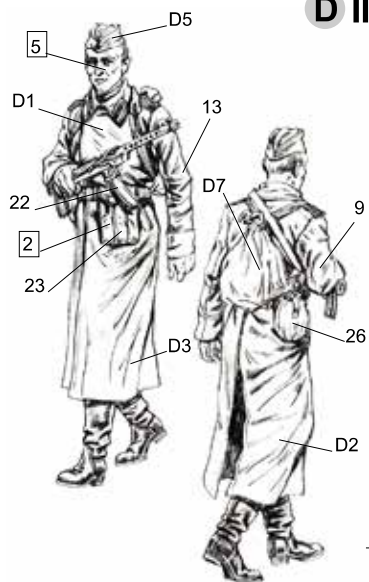

C IV

D I

D II

D III

1:35
35002
Plastic model kit

A I

A II

Soviet Infantry on the march

Советская пехота на марше

Paint No.

No	Vallejo	TESTOR	TAMIYA	HUMBROL	REVELL	Mr. Color	Color	Цвет
1	894	1710	XF67	101	64	136	Field Green	Зеленый
2	882	1712	XF49	102	86	55	Khaki	Хаки
3	894	1713	XF73	195	68	136	Military Green	Темно-Зеленый
4	814	1540	XF64	186	381	29	Red Brown	Красно-Коричневый
5	815	1516	XF15	61	35	51	Skintone	Телесный
6	825	1701	XF52	186	381	133	Brown	Коричневый
7	950	1749	XF1	33	8	33	Black	Черный
8	913	1735	XF60	84	88	43	Wood Brown	Охра
9	863	1405	X10	53	91	104	Gun Metal	Железо

Options

Варианты сборки

A III

A IV

B I

B II

B III

C I