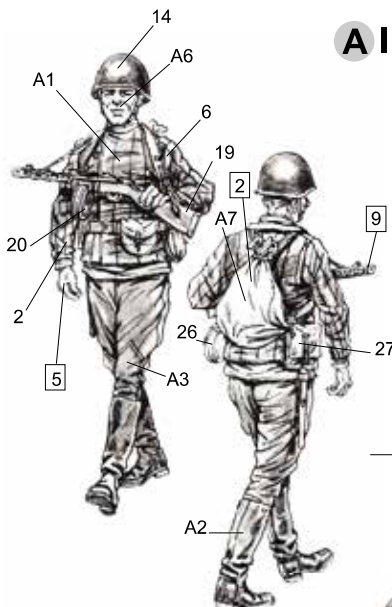

C IV

D I

D II

D III

1:35
35002
Plastic model kit

A I

A II

Soviet Infantry on the march

Советская пехота на марше

Paint No.

No	Vallejo	TESTOR	TAMIYA	HUMBROL	REVELL	Mr. Color	Color	Цвет
1	894	1710	XF67	101	64	136	Field Green	Зеленый
2	882	1712	XF49	102	86	55	Khaki	Хаки
3	894	1713	XF73	195	68	136	Military Green	Темно-Зеленый
4	814	1540	XF64	186	381	29	Red Brown	Красно-Коричневый
5	815	1516	XF15	61	35	51	Skintone	Телесный
6	825	1701	XF52	186	381	133	Brown	Коричневый
7	950	1749	XF1	33	8	33	Black	Черный
8	913	1735	XF60	84	88	43	Wood Brown	Охра
9	863	1405	X10	53	91	104	Gun Metal	Железо

Options

Варианты сборки

A III

A IV

B I

B II

B III

C I