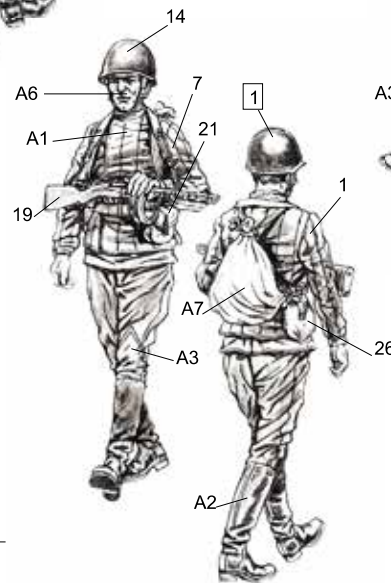

C IV

D I

D II

D III

1:35
35002
Plastic model kit

A I

A II

Soviet Infantry on the march

Советская пехота на марше

Paint No.

No	Vallejo	TESTOR	TAMIYA	HUMBROL	REVELL	Mr. Color	Color	Цвет
1	894	1710	XF67	101	64	136	Field Green	Зеленый
2	882	1712	XF49	102	86	55	Khaki	Хаки
3	894	1713	XF73	195	68	136	Military Green	Темно-Зеленый
4	814	1540	XF64	186	381	29	Red Brown	Красно-Коричневый
5	815	1516	XF15	61	35	51	Skintone	Телесный
6	825	1701	XF52	186	381	133	Brown	Коричневый
7	950	1749	XF1	33	8	33	Black	Черный
8	913	1735	XF60	84	88	43	Wood Brown	Охра
9	863	1405	X10	53	91	104	Gun Metal	Железо

Options

Варианты сборки

A III

A IV

B I

B II

B III

C I