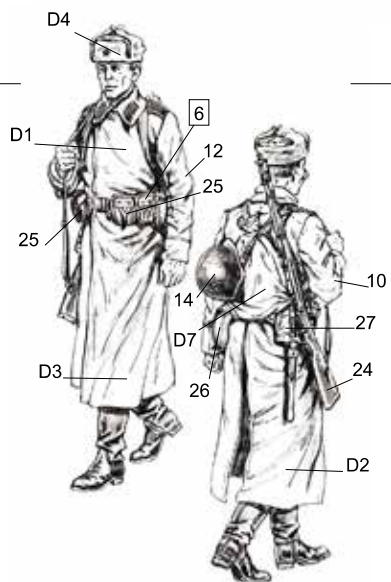

C IV

D I

D II

D III

1:35
35002
Plastic model kit

A I

A II

Soviet Infantry on the march

Советская пехота на марше

Paint No.

No	Vallejo	TESTOR	TAMIYA	HUMBROL	REVELL	Mr. Color	Color	Цвет
1	894	1710	XF67	101	64	136	Field Green	Зеленый
2	882	1712	XF49	102	86	55	Khaki	Хаки
3	894	1713	XF73	195	68	136	Military Green	Темно-Зеленый
4	814	1540	XF64	186	381	29	Red Brown	Красно-Коричневый
5	815	1516	XF15	61	35	51	Skintone	Телесный
6	825	1701	XF52	186	381	133	Brown	Коричневый
7	950	1749	XF1	33	8	33	Black	Черный
8	913	1735	XF60	84	88	43	Wood Brown	Охра
9	863	1405	X10	53	91	104	Gun Metal	Железо