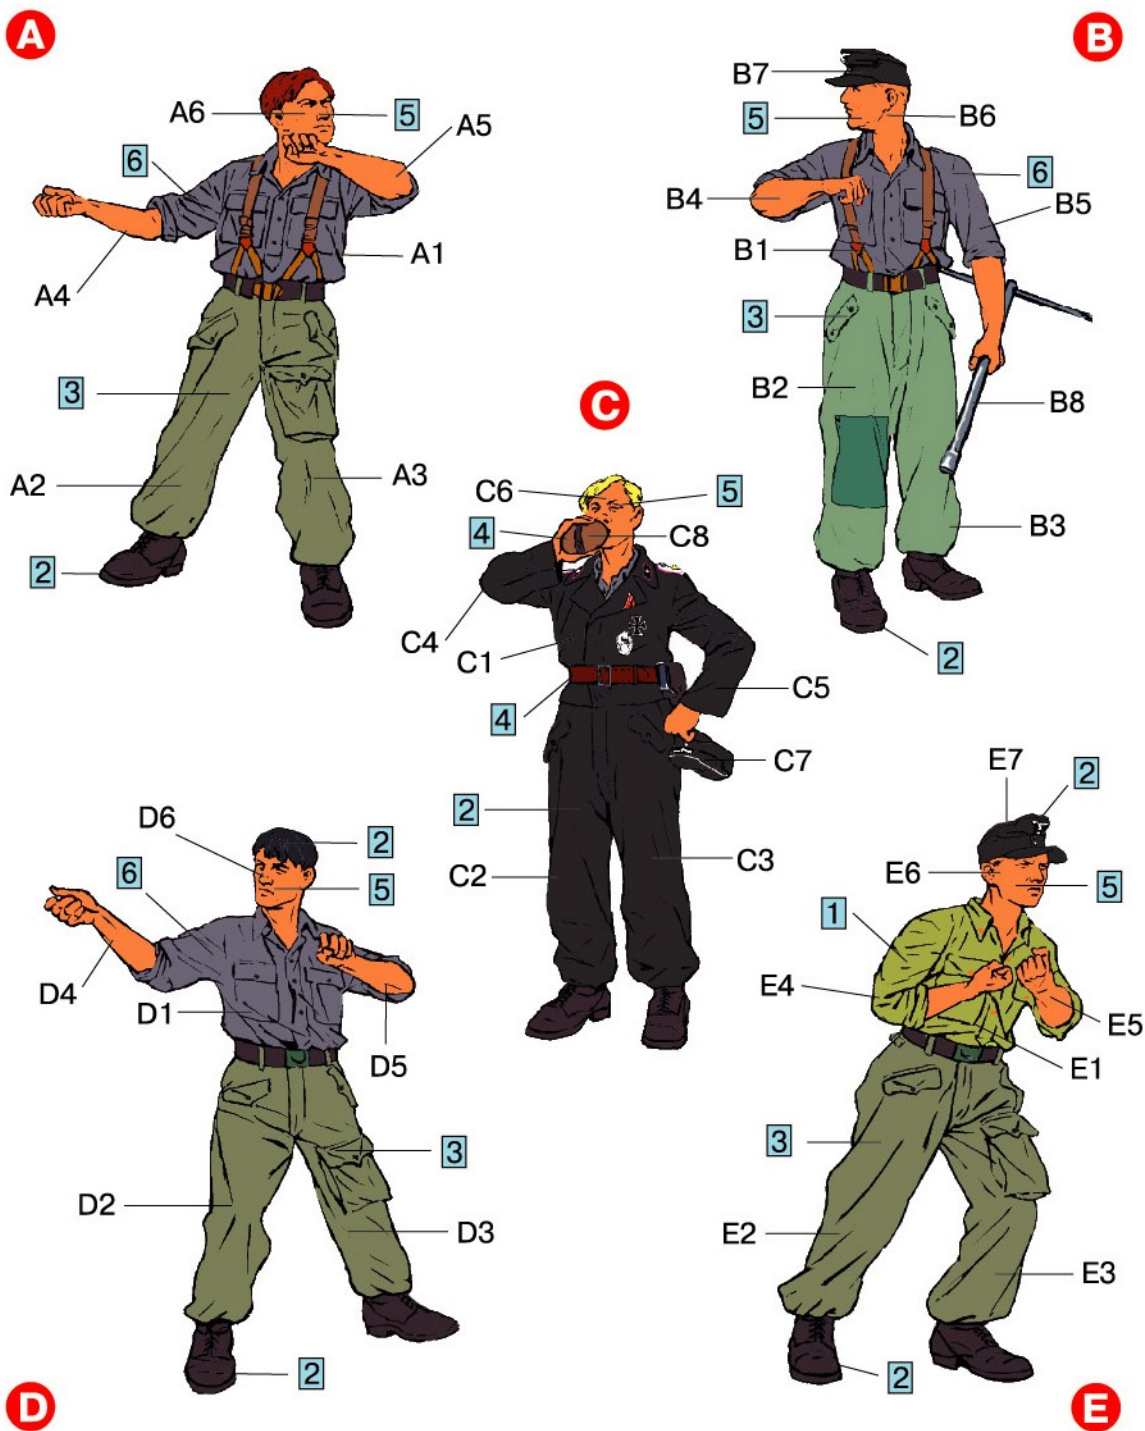

GERMAN TANK CREW AT WORK

No	Vallejo	TESTOR	TAMIYA	HUMBROL	REVELL	Mr. Color	Color	Цвет
1	833	1712	XF49	26	86	19	Khaki	Хаки
2	950	1749	XF1	33	8	33	Black	Черный
3	920	1723	XF65	125	67	130	Field Grey	Серо-Зеленый
4	825	1701	XF52	186	381	36	Brown	Коричневый
5	815	1516	XF15	61	35	51	Skintone	Телесный
6	987	1721	XF20	145	374	60	Medium Grey	Серый

35010

1:35

MiniArt

SCALE 1:35 UNASSEMBLED PLASTIC MODEL KIT
МАШТАБ 1:35 СБОРНАЯ ПЛАСТИКОВАЯ МОДЕЛЬ

GERMAN TANK CREW AT WORK

35010