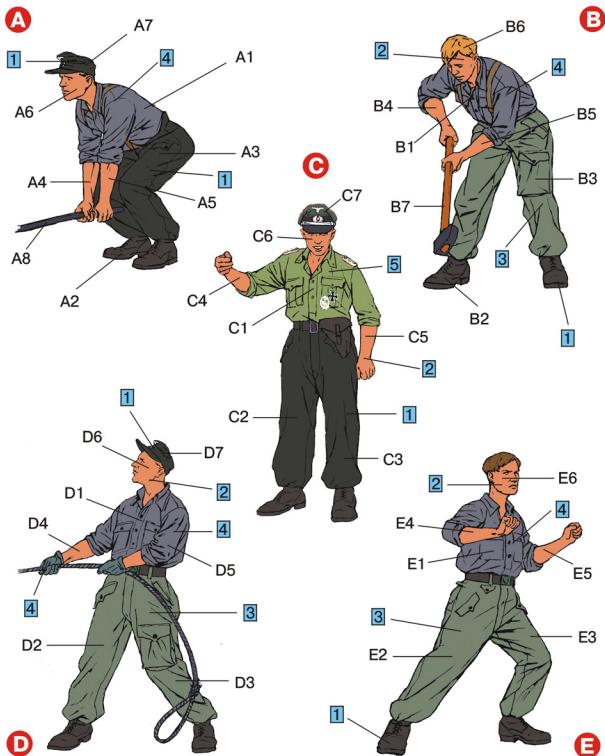

# GERMAN TANK REPAIR CREW

Paint number	■	Номер краски
Black	1	Черный
Flat Flash	2	Телесный
Field Grey	3	Полевой серый
Grey	4	Серый
Green-Grey	5	Зелено-серый

35011

1:35

MiniArt

SCALE 1:35 UNASSEMBLED MODEL KIT  
МАСШТАБ 1:35 СБОРНАЯ ПЛАСТИКОВАЯ МОДЕЛЬ

# GERMAN TANK REPAIR CREW

35011