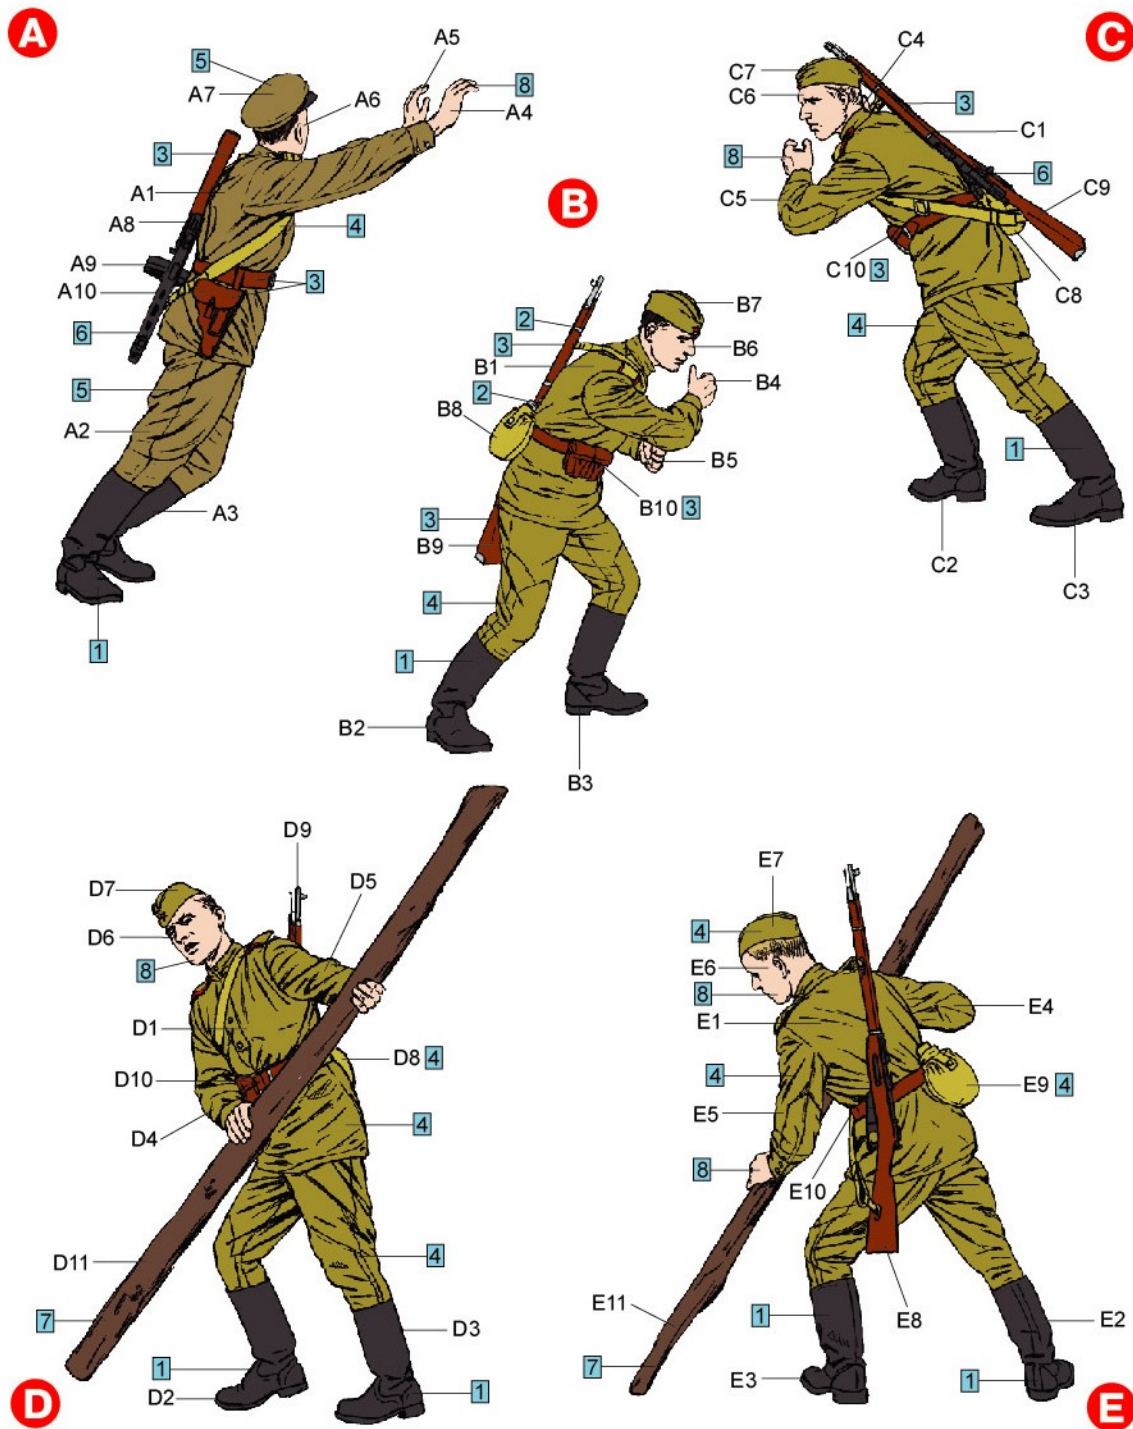

PUSHING SOVIET SOLDIERS

Nº	Vallejo	TESTOR	TAMIYA	HUMBROL	REVELL	Mr. Color	Life Color	Color	Цвет
1	950	1749	XF1	33	8	33	LC02	Black	Черный
2	864	1415	MP47	11	99	8	LC24	Steel	Стальной
3	818	1541	XF64	100	37	41	LC16	Red Brown	Красно-коричневый
4	882	1712	XF49	102	86	55	UA240	Khaki	Хаки
5	879	1711	XF49	84	86	55	UA237	Dark Khaki	Темный Хаки
6	963	1405	X10	53	91	104	LC26	Gun Metal	Вороненый металл
7	988	1735	XF60	84	88	43	UA137	Wood	Древесный
8	815	1516	XF15	61	35	51	LC41	Skintone	Телесный

35137

1:35

MiniArt

SCALE 1:35 UNASSEMBLED PLASTIC MODEL KIT
МАСШТАБ 1:35 СБОРНАЯ ПЛАСТИКОВАЯ МОДЕЛЬ

SOVIET TANK CREW AT WORK

35017