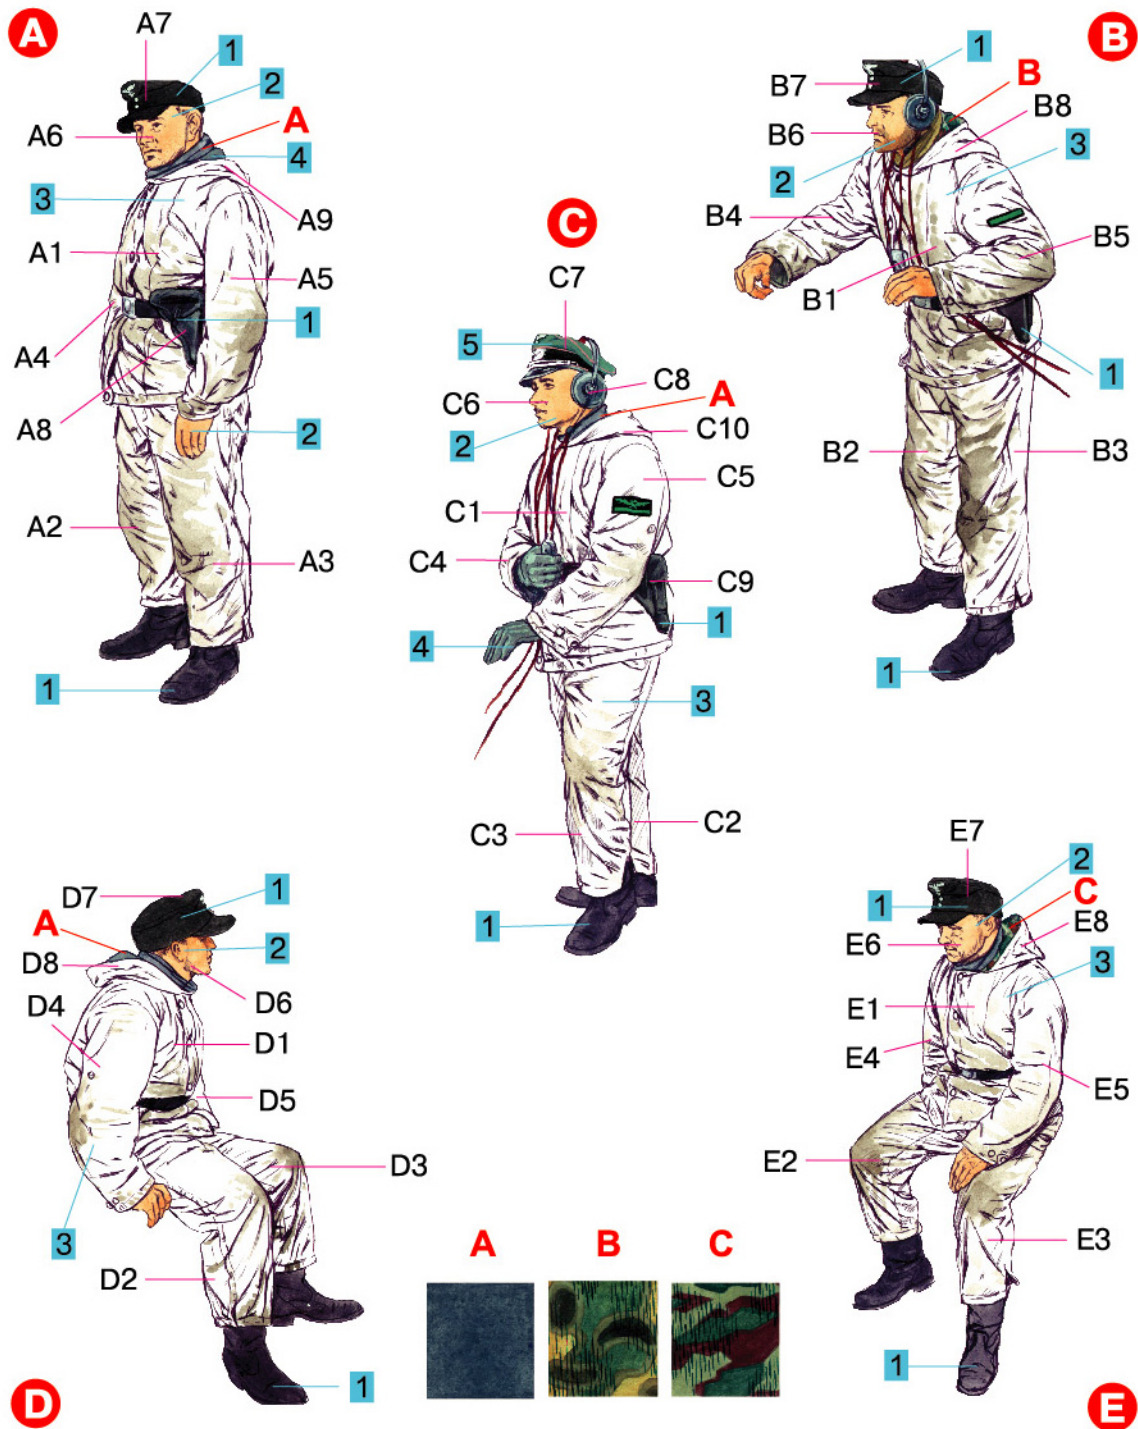

# GERMAN TANK CREW. WINTER 1943-45

Nº	Vallejo	TESTOR	TAMIYA	HUMBROL	REVELL	Mr. Color	Life Color	Color	Цвет
1	950	1749	XF1	33	8	33	LC02	Black	Черный
2	815	1516	XF15	61	35	51	LC41	Skintone	Телесный
3	951	1768	XF2	34	5	62	LC01	White	Белый
4	990	1730	XF66	140	374	97	UA034	Light Grey	Светло-Серый
5	920	1723	XF65	125	67	128	UA402	Gray Green	Серо-Зеленый

35021

1:35

MiniArt

SCALE 1:35 UNASSEMBLED PLASTIC KIT  
МАСШТАБ СБОРНАЯ ПЛАСТИКОВАЯ МОДЕЛЬ

# GERMAN TANK CREW. WINTER 1943-45

35021