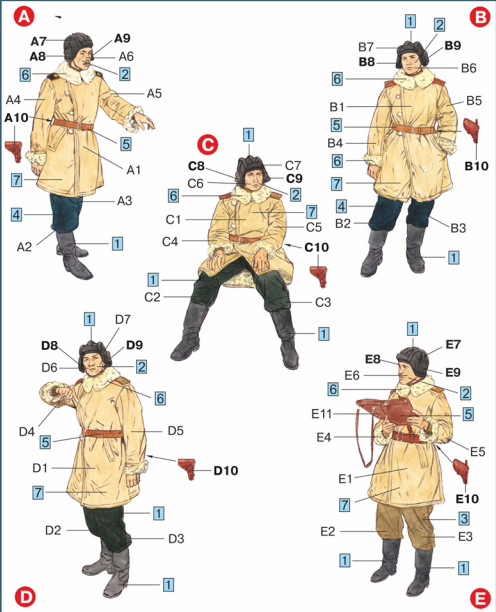

SOVIET TANK CREW. WINTER 1943-45

Paint number ■ Номер краски

Black	1	Черный
Flat Flash	2	Телесный
Khaki	3	Хаки
Blue	4	Синий
Red Brown	5	Красно-коричневый
White	6	Белый
Desert Yellow	7	Светло-желтый

35022

1:35

MiniArt

SCALE 1:35 UNASSEMBLED PLASTIC MODEL KIT
МАСШТАБ 1:35 СБОРНАЯ ПЛАСТИКОВАЯ МОДЕЛЬ

SOVIET TANK CREW. WINTER 1943-45.

35022