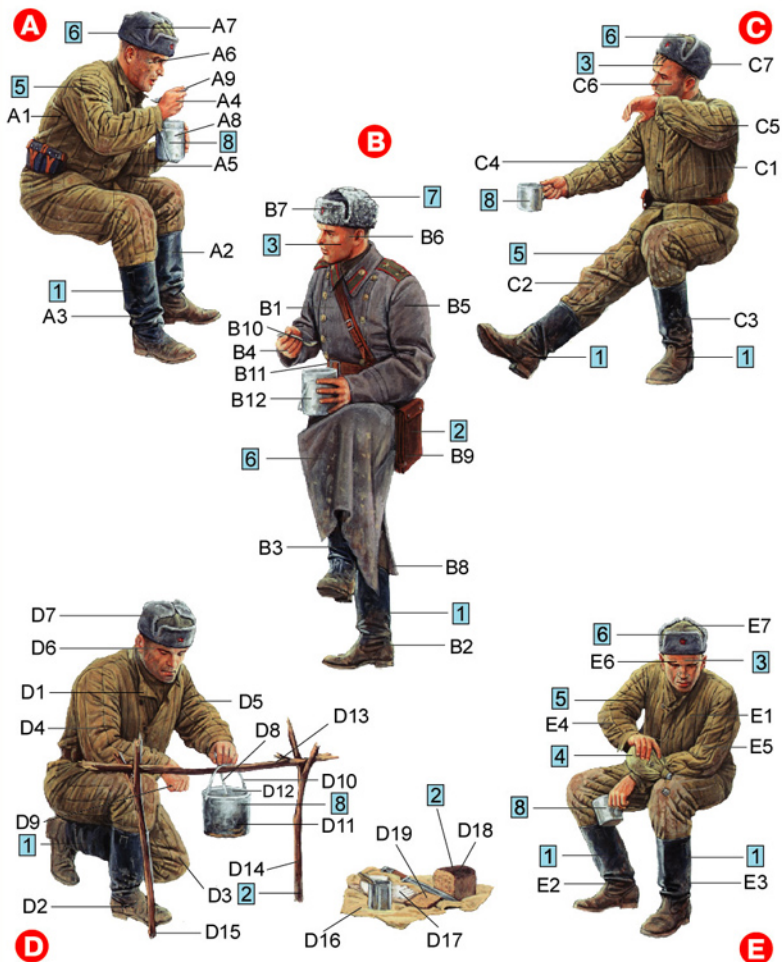

SOVIET SOLDIERS AT REST

| Nº | Vallejo | TESTOR | TAMIYA | HUMBROL | REVELL | Mr. Color | Color | Цвет |
|----|---------|--------|--------|---------|--------|-----------|----------------|--------------|
| 1 | 950 | 1749 | XF1 | 33 | 8 | 33 | Black | Черный |
| 2 | 984 | 1701 | XF10 | 160 | 81 | 133 | Military Brown | Коричневый |
| 3 | 815 | 1516 | XF15 | 61 | 35 | 51 | Skintone | Телесный |
| 4 | 894 | 1710 | XF67 | 101 | 64 | 136 | Field Green | Зеленый |
| 5 | 833 | 1712 | XF49 | 26 | 86 | 19 | Khaki | Хаки |
| 6 | 836 | 1721 | XF66 | 156 | 78 | 60 | Grey | Серый |
| 7 | 990 | 1728 | XF20 | 145 | 74 | 97 | Light Grey | Светло-Серый |
| 8 | 864 | 1415 | MP47 | 11 | 99 | 211 | Steel | Стальной |

MiniArt

35028

1:35

MiniArt

SCALE 1:35 UNASSEMBLED PLASTIC MODEL KIT
МАСШТАБ 1:35 СБОРНАЯ ПЛАСТИКОВАЯ МОДЕЛЬ

SOVIET SOLDIERS AT REST

35028