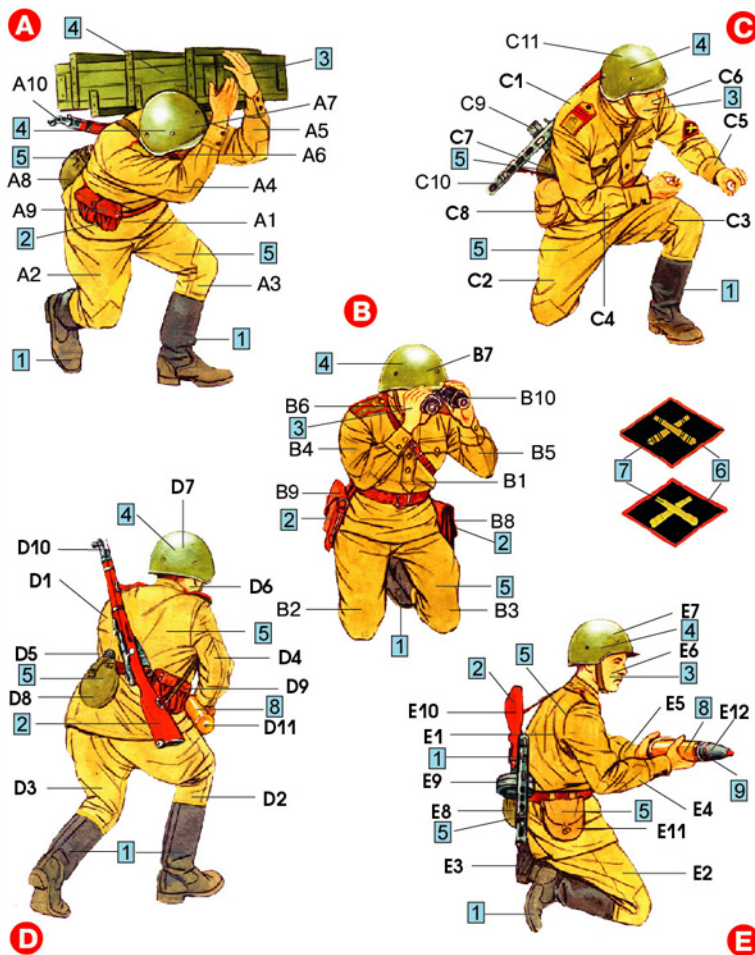

SOVIET ARTILLERY CREW

№	Model Master	TAMIYA	HUMBROL	REVELL	Color	Цвет
1	1749	XF1	33	8	Black	Черный
2	1701	XF52	186	381	Brown	Коричневый
3	1516	XF15	61	35	Flesh	Телесный
4	1710	XF5	101	364	Dark Green	Темный Хаки
5	1712	XF49	26	86	Field Green	Хаки
6	1503	XF7	132	31	Red	Красный
7	1514	XF3	99	69	Yellow	Желтый
8	1744	X12	16	94	Gold	Золото
9	2734	X11	11	90	Steel	Стальной

MiniArt

35031

1:35

MiniArtSCALE 1:35 UNASSEMBLED PLASTIC MODEL KIT
МАСШТАБ 1:35 СБОРНАЯ ПЛАСТИКОВАЯ МОДЕЛЬ**SOVIET ARTILLERY CREW**
35031