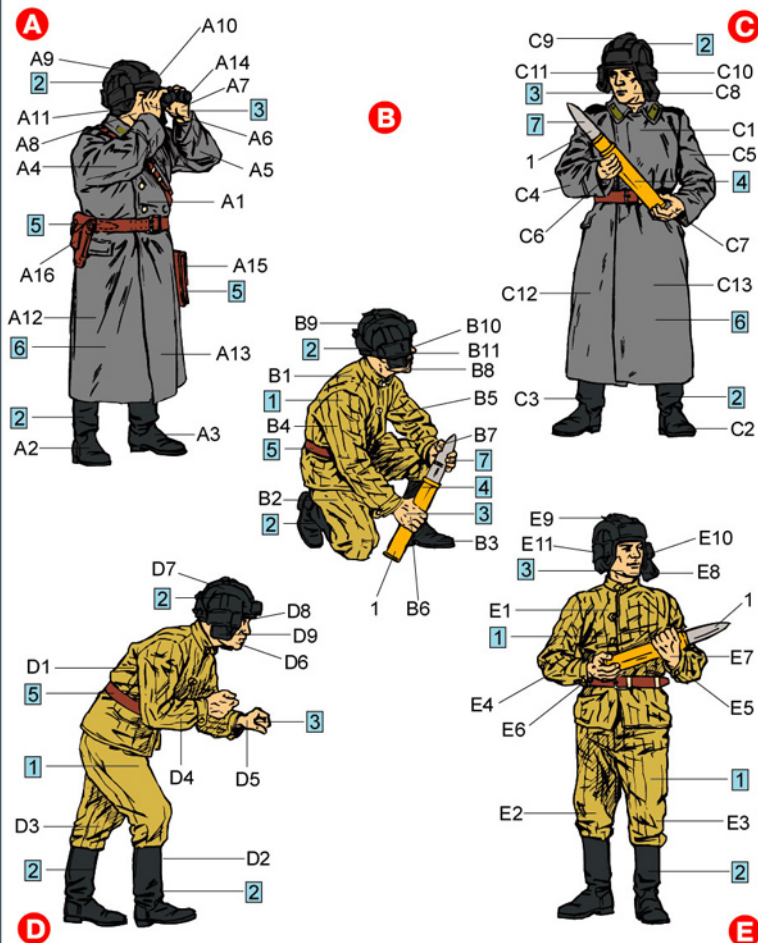

SOVIET SELF-PROPELLED GUN CREW

Nº	Vallejo	TESTOR	TAMIYA	HUMBROL	REVELL	Mr. Color	Color	Цвет
1	882	1712	XF49	102	86	55	Khaki	Хаки
2	950	1749	XF1	33	8	33	Black	Черный
3	815	1516	XF15	61	35	51	Skintone	Телесный
4	878	1744	X12	16	94	9	Gold	Золото
5	825	1701	XF52	186	381	133	Brown	Коричневый
6	836	1721	XF66	156	78	60	Grey	Серый
7	864	1415	MP47	11	99	8	Steel	Стальной

MiniArt

35037

1:35

SOVIET SELF-PROPELLED GUN CREW

35037