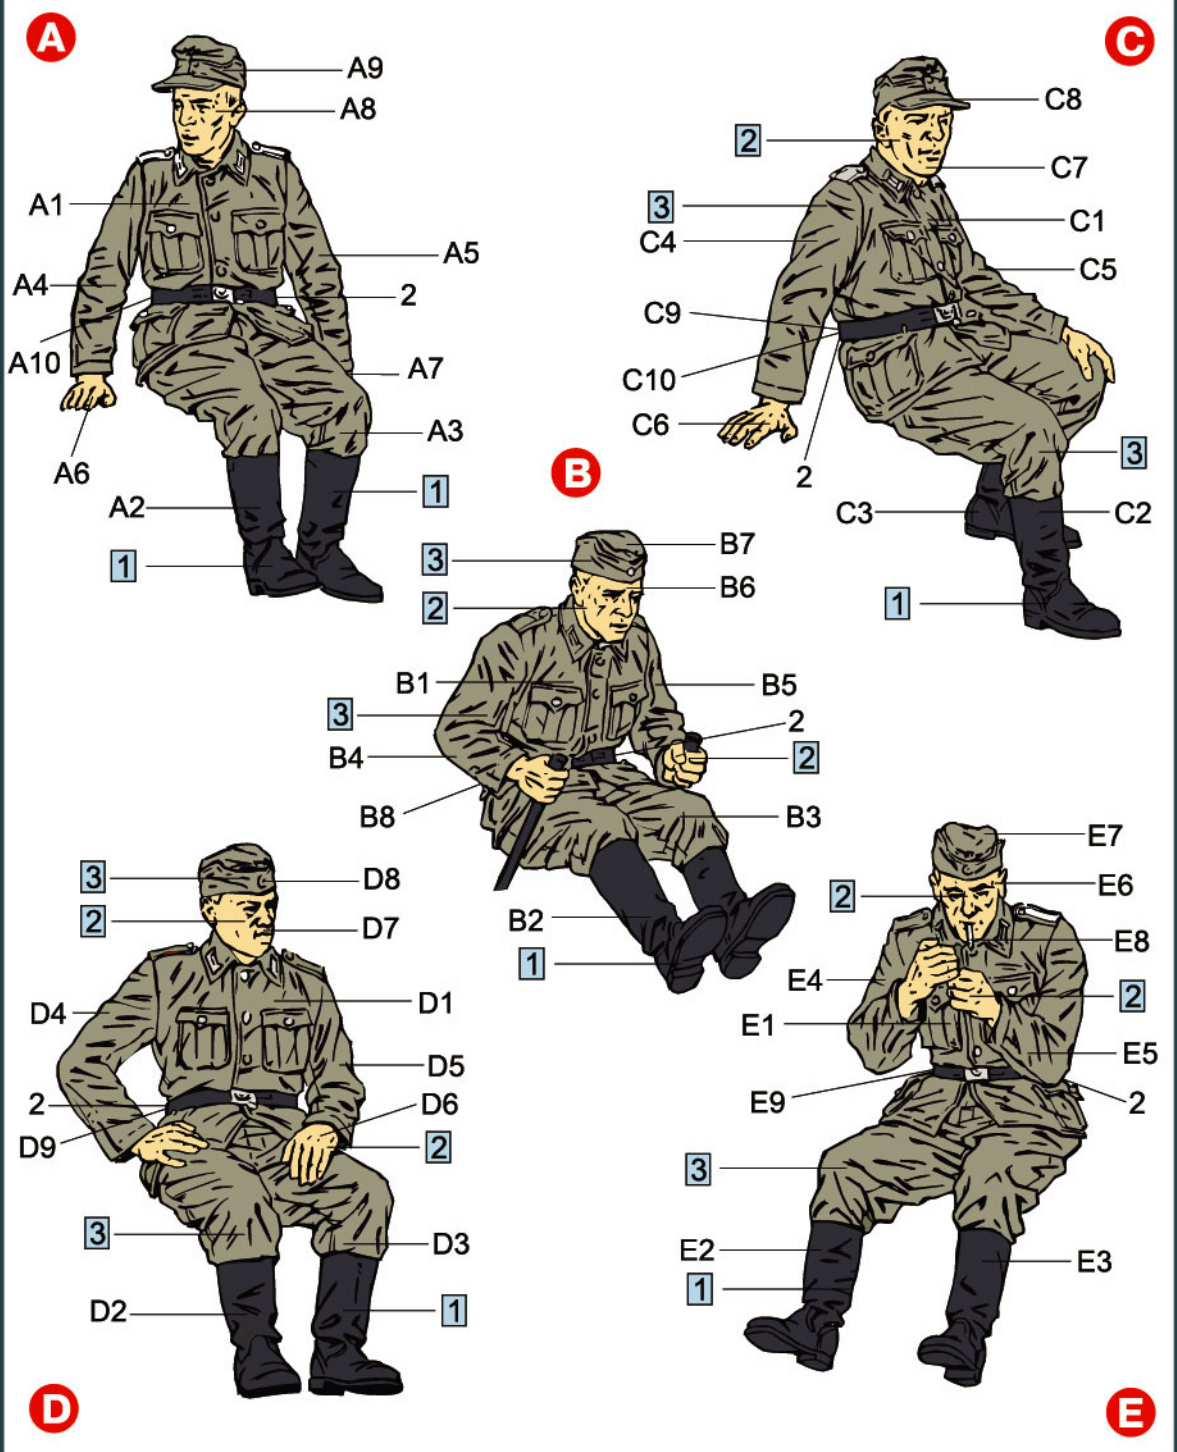

GERMAN ARTILLERY CREW RIDERS

No	Vallejo	TESTOR	TAMIYA	HUMBROL	REVELL	Mr. Color	Color	Цвет
1	950	1749	XF1	33	8	33	Black	Черный
2	815	1516	XF15	61	35	51	Skintone	Телесный
3	920	1723	XF65	125	67	128	Gray Green	Серо-Зеленый

35040
1:35

MiniArt

SCALE 1:35 UNASSEMBLED PLASTIC MODEL KIT
МАСШТАБ 1:35 СБОРНАЯ ПЛАСТИКОВАЯ МОДЕЛЬ

GERMAN ARTILLERY CREW RIDERS

35040