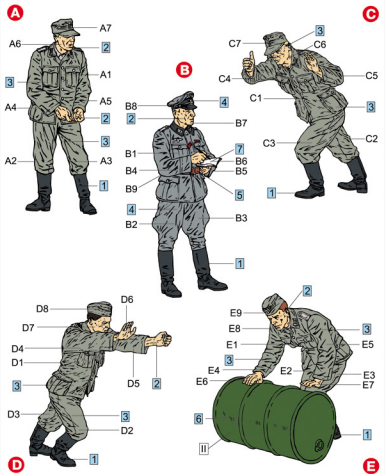

GERMAN SOLDIERS w/FUEL DRUMS

No	Vallejo	TESTOR	TAMIYA	HUMBROL	REVELL	Mr. Color	Color	Цвет
1	950	1749	XF1	33	8	33	Black	Черный
2	815	1516	XF15	61	35	51	Skintone	Телесный
3	920	1723	XF66	125	67	128	Gray Green	Серо-Зеленый
4	992	1741	XF53	128	47	13	Dark Gray	Темный Серый
5	825	1701	XF52	186	381	133	Brown	Коричневый
6	894	1710	XF67	101	64	136	Field Green	Зеленый
7	951	1768	XF2	34	5	62	White	Белый

35041
1:35

MiniArtSCALE 1:35 UNASSEMBLED PLASTIC MODEL KIT
МАСШТАБ 1:35 СБОРНАЯ ПЛАСТИКОВАЯ МОДЕЛЬ**GERMAN SOLDIERS w/FUEL DRUMS**
35041**x2**MAKE 2PCS
2 TEILE FERTIGEN
EFFECTUER 2 PIECES
FARE DUE PEZZI
TEE 2 KPL
GŁŹ 2 ST
ПОВТОРИТЬ ДВА РАЗА
КІЛЬКІСТЬ РАЗІВCut out the board to template
Вырезать доску по шаблону