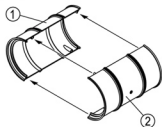

MiniArt

SCALE 1:35 UNASSEMBLED PLASTIC MODEL KIT
МАСШТАБ 1:35 СБОРНАЯ ПЛАСТИКОВАЯ МОДЕЛЬ

GERMAN SOLDIERS w/FUEL DRUMS
35041

x2

MAKE 2PCS
2 TEILE FERTIGEN
EFFECTUER 2 PIECES
FARE DUE PEZZI
TEE 2 KPL
GŁŹ 2 ST
ПОВТОРИТЬ ДВА РАЗА
КІЛЬКІСТЬ РАЗІВ

Cut out the board to template
Вырезать доску по шаблону

4

70

I x2

II x2