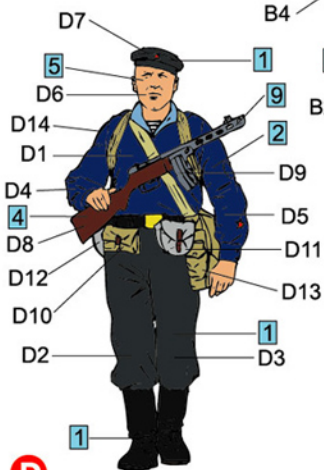

SOVIET NAVAL TROOPS

A

C

B

D

E

No	Vallejo	TESTOR	TAMIYA	HUMBROL	REVELL	Mr. Color	Color	Цвет
1	950	1749	XF1	33	8	33	Black	Черный
2	839	1510	XF8	25	5	56	Blue	Синий
3	836	1721	XF66	156	78	60	Grey	Серый
4	825	1701	XF52	186	381	133	Brown	Коричневый
5	815	1516	XF15	61	35	51	Skintone	Телесный
6	882	1712	XF49	102	86	55	Khaki	Хаки
7	924	1710	XF67	101	64	136	Field Green	Зеленый
8	844	1562	X14	47	50	34	Flat Light Blue	Голубой
9	863	1405	X10	53	91	104	Gun Metal	Железо
10	913	1735	XF60	84	88	43	Wood Brown	Охра