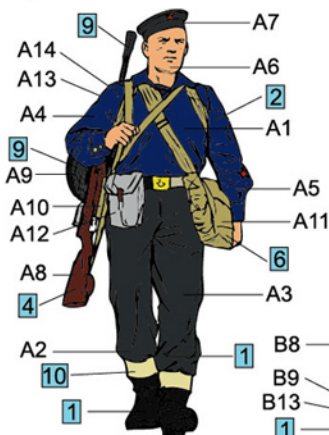

SOVIET NAVAL TROOPS

A

C

B

D

E

No	Vallejo	TESTOR	TAMIYA	HUMBROL	REVELL	Mr. Color	Color	Цвет
1	950	1749	XF1	33	8	33	Black	Черный
2	839	1510	XF8	25	5	56	Blue	Синий
3	836	1721	XF66	156	78	60	Grey	Серый
4	825	1701	XF52	186	381	133	Brown	Коричневый
5	815	1516	XF15	61	35	51	Skintone	Телесный
6	882	1712	XF49	102	86	55	Khaki	Хаки
7	924	1710	XF67	101	64	136	Field Green	Зеленый
8	844	1562	X14	47	50	34	Flat Light Blue	Голубой
9	863	1405	X10	53	91	104	Gun Metal	Железо
10	913	1735	XF60	84	88	43	Wood Brown	Охра