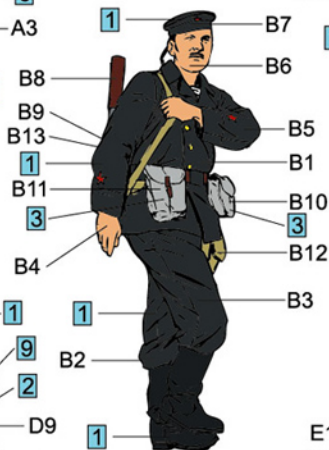

SOVIET NAVAL TROOPS

A

C

B

D

E

No	Vallejo	TESTOR	TAMIYA	HUMBROL	REVELL	Mr. Color	Color	Цвет
1	950	1749	XF1	33	8	33	Black	Черный
2	839	1510	XF8	25	5	56	Blue	Синий
3	836	1721	XF66	156	78	60	Grey	Серый
4	825	1701	XF52	186	381	133	Brown	Коричневый
5	815	1516	XF15	61	35	51	Skintone	Телесный
6	882	1712	XF49	102	86	55	Khaki	Хаки
7	924	1710	XF67	101	64	136	Field Green	Зеленый
8	844	1562	X14	47	50	34	Flat Light Blue	Голубой
9	863	1405	X10	53	91	104	Gun Metal	Железо
10	913	1735	XF60	84	88	43	Wood Brown	Охра

MiniArt

35043

1:35

MiniArt

SCALE 1:35 UNASSEMBLED PLASTIC MODEL KIT
МАСШТАБ 1:35 СБОРНАЯ ПЛАСТИКОВАЯ МОДЕЛЬ

SOVIET NAVAL TROOPS

35043