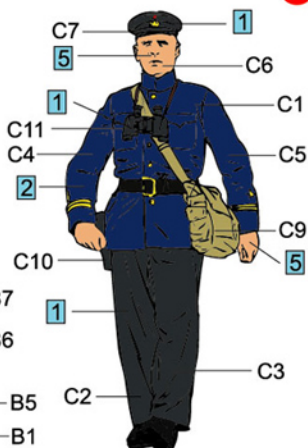

SOVIET NAVAL TROOPS

A

C

B

D

E

No	Vallejo	TESTOR	TAMIYA	HUMBROL	REVELL	Mr. Color	Color	Цвет
1	950	1749	XF1	33	8	33	Black	Черный
2	839	1510	XF8	25	5	56	Blue	Синий
3	836	1721	XF66	156	78	60	Grey	Серый
4	825	1701	XF52	186	381	133	Brown	Коричневый
5	815	1516	XF15	61	35	51	Skintone	Телесный
6	882	1712	XF49	102	86	55	Khaki	Хаки
7	924	1710	XF67	101	64	136	Field Green	Зеленый
8	844	1562	X14	47	50	34	Flat Light Blue	Голубой
9	863	1405	X10	53	91	104	Gun Metal	Железо
10	913	1735	XF60	84	88	43	Wood Brown	Охра

MiniArt

35043

1:35

MiniArt

SCALE 1:35 UNASSEMBLED PLASTIC MODEL KIT
МАСШТАБ 1:35 СБОРНАЯ ПЛАСТИКОВАЯ МОДЕЛЬ

SOVIET NAVAL TROOPS

35043