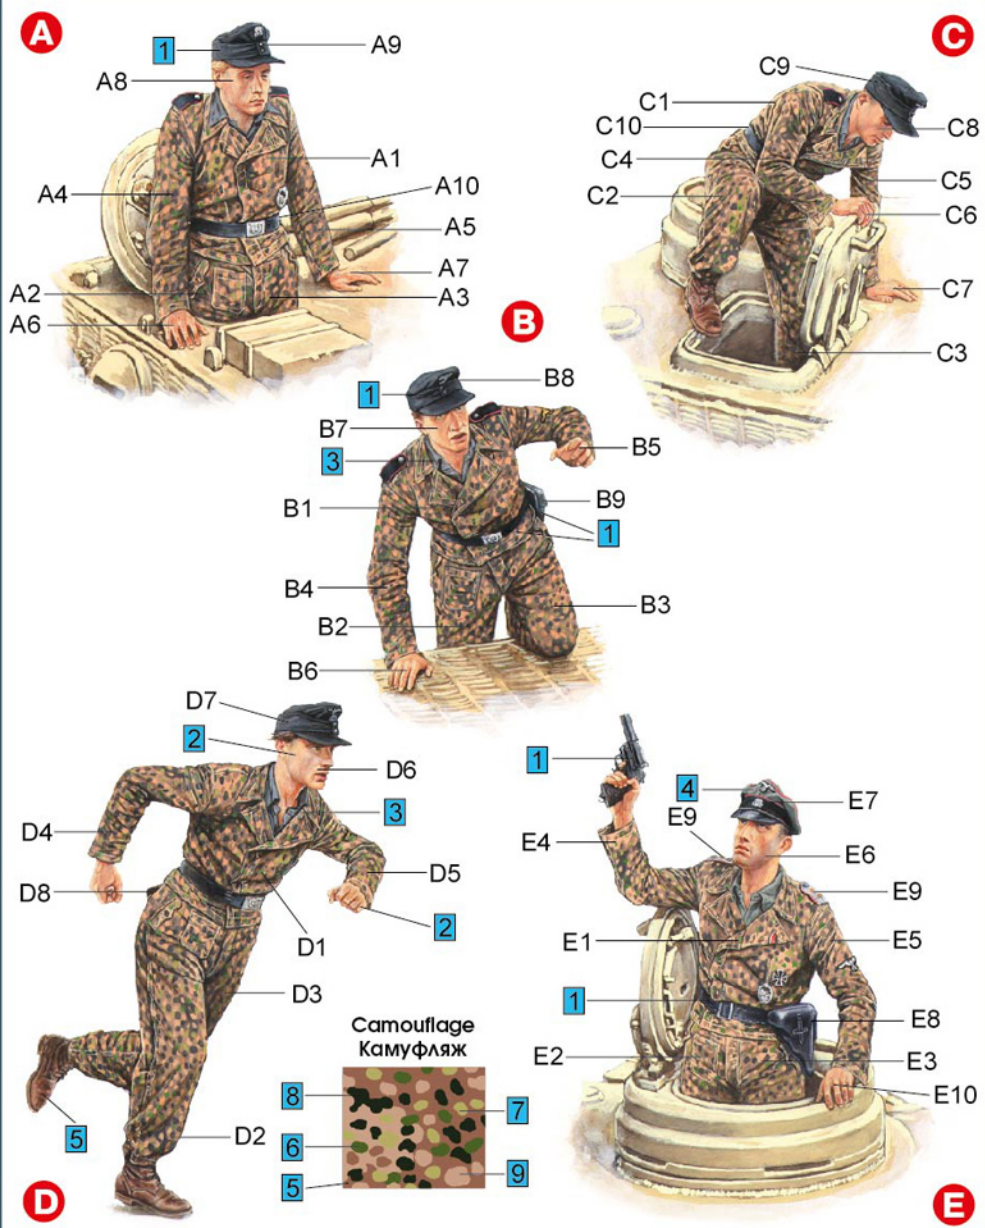

GERMAN TANK CREW

No	Vallejo	TESTORS	TAMIYA	HUMBROL	REVELL	Mr. Color	Color	Цвет
1	950	1749	XF1	33	8	33	Black	Черный
2	815	1516	XF15	61	35	51	Skintone	Телесный
3	836	1721	XF66	156	78	60	Grey	Серый
4	920	1723	XF65	125	67	52	Grey Green	Серо-Зеленый
5	843	1701	XF72	186	83	43	Brown	Коричневый
6	833	1713	XF26	76	48	136	Medium Green	Средне-Зеленый
7	974	1716	XF55	101	55	135	Light Green	Светло-Зеленый
8	975	1710	XF27	195	69	70	Dark Green	Темно-Зеленый
9	912	1567	XF57	119	17	44	Sand-Brown	Песочно-Коричневый

35060

1:35

MiniArt

SCALE 1:35 UNASSEMBLED PLASTIC MODEL KIT
МАСШТАБ 1:35 СБОРНАЯ ПЛАСТИКОВАЯ МОДЕЛЬ

GERMAN TANK CREW (France 1944)

35060