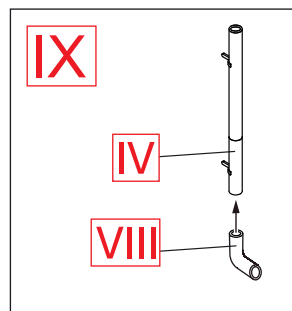

SEVASTOPOL 1941

СЕВАСТОПОЛЬ 1941

DIORAMA SERIES

PAINTING FIGURES / ОКРАСКА ФИГУР

REMOVE
 ENTFERNEN
 RETIRER
 SEPARARE
 POISTA
 AVLÄGSNA
 ОТРЕЗАТЬ

MAKE 2pcs
 2 TEILE FERTIGEN
 EFFECTUER 2 PIECES
 FARE DUE PEZZI
 TEE 2 KPL
 GÖR 2 ST
 ПОВТОРИТЬ ДВА РАЗА

No	Vallejo	TESTOR	TAMIYA	HUMBROL	REVELL	Mr. Color	Color	Цвет
1	950	1749	XF1	33	8	33	Black	Черный
2	839	1510	XF8	25	5	56	Blue	Синий
3	836	1721	XF66	156	78	60	Grey	Серый
4	825	1701	XF52	186	381	133	Brown	Коричневый
5	815	1516	XF15	61	35	51	Skintone	Телесный
6	882	1712	XF49	102	86	55	Khaki	Хаки
7	924	1710	XF67	101	64	136	Field Green	Зеленый
8	844	1562	X14	47	50	34	Flat Light Blue	Голубой
9	863	1405	X10	53	91	104	Gun Metal	Железо
10	913	1735	XF60	84	88	43	Wood Brown	Охра