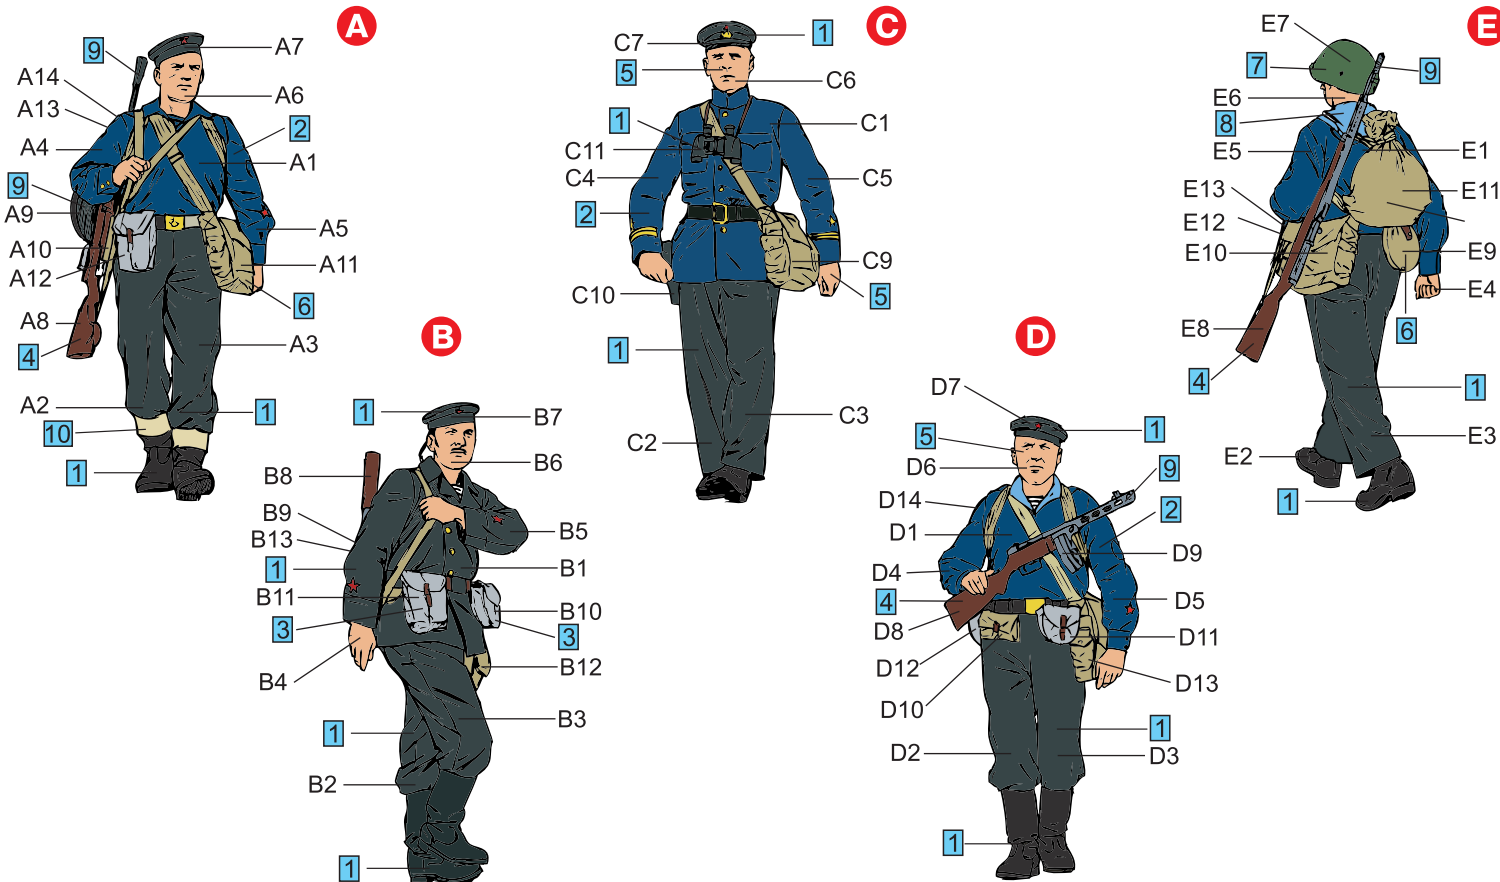

SEVASTOPOL 1941

СЕВАСТОПОЛЬ 1941

DIORAMA SERIES

PAINTING FIGURES / ОКРАСКА ФИГУР

REMOVE
 ENTFERNEN
 RETIRER
 SEPARARE
 POISTA
 AVLÄGSNA
 ОТРЕЗАТЬ

MAKE 2pcs
 2 TEILE FERTIGEN
 EFFECTUER 2 PIECES
 FARE DUE PEZZI
 TEE 2 KPL
 GÖR 2 ST
 ПОВТОРИТЬ ДВА РАЗА

No	Vallejo	TESTOR	TAMIYA	HUMBROL	REVELL	Mr. Color	Color	Цвет
1	950	1749	XF1	33	8	33	Black	Черный
2	839	1510	XF8	25	5	56	Blue	Синий
3	836	1721	XF66	156	78	60	Grey	Серый
4	825	1701	XF52	186	381	133	Brown	Коричневый
5	815	1516	XF15	61	35	51	Skintone	Телесный
6	882	1712	XF49	102	86	55	Khaki	Хаки
7	924	1710	XF67	101	64	136	Field Green	Зеленый
8	844	1562	X14	47	50	34	Flat Light Blue	Голубой
9	863	1405	X10	53	91	104	Gun Metal	Железо
10	913	1735	XF60	84	88	43	Wood Brown	Охра