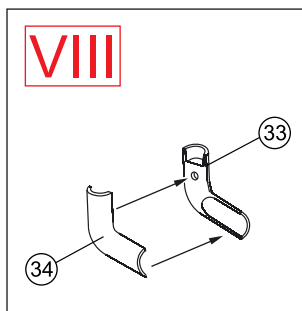

No	Vallejo	TESTOR	TAMIYA	HUMBROL	REVELL	Mr. Color	Color	Цвет
1	950	1749	XF1	33	8	33	Black	Черный
2	839	1510	XF8	25	5	56	Blue	Синий
3	836	1721	XF66	156	78	60	Grey	Серый
4	825	1701	XF52	186	381	133	Brown	Коричневый
5	815	1516	XF15	61	35	51	Skintone	Телесный
6	882	1712	XF49	102	86	55	Khaki	Хаки
7	924	1710	XF67	101	64	136	Field Green	Зеленый
8	844	1562	X14	47	50	34	Flat Light Blue	Голубой
9	863	1405	X10	53	91	104	Gun Metal	Железо
10	913	1735	XF60	84	88	43	Wood Brown	Охра