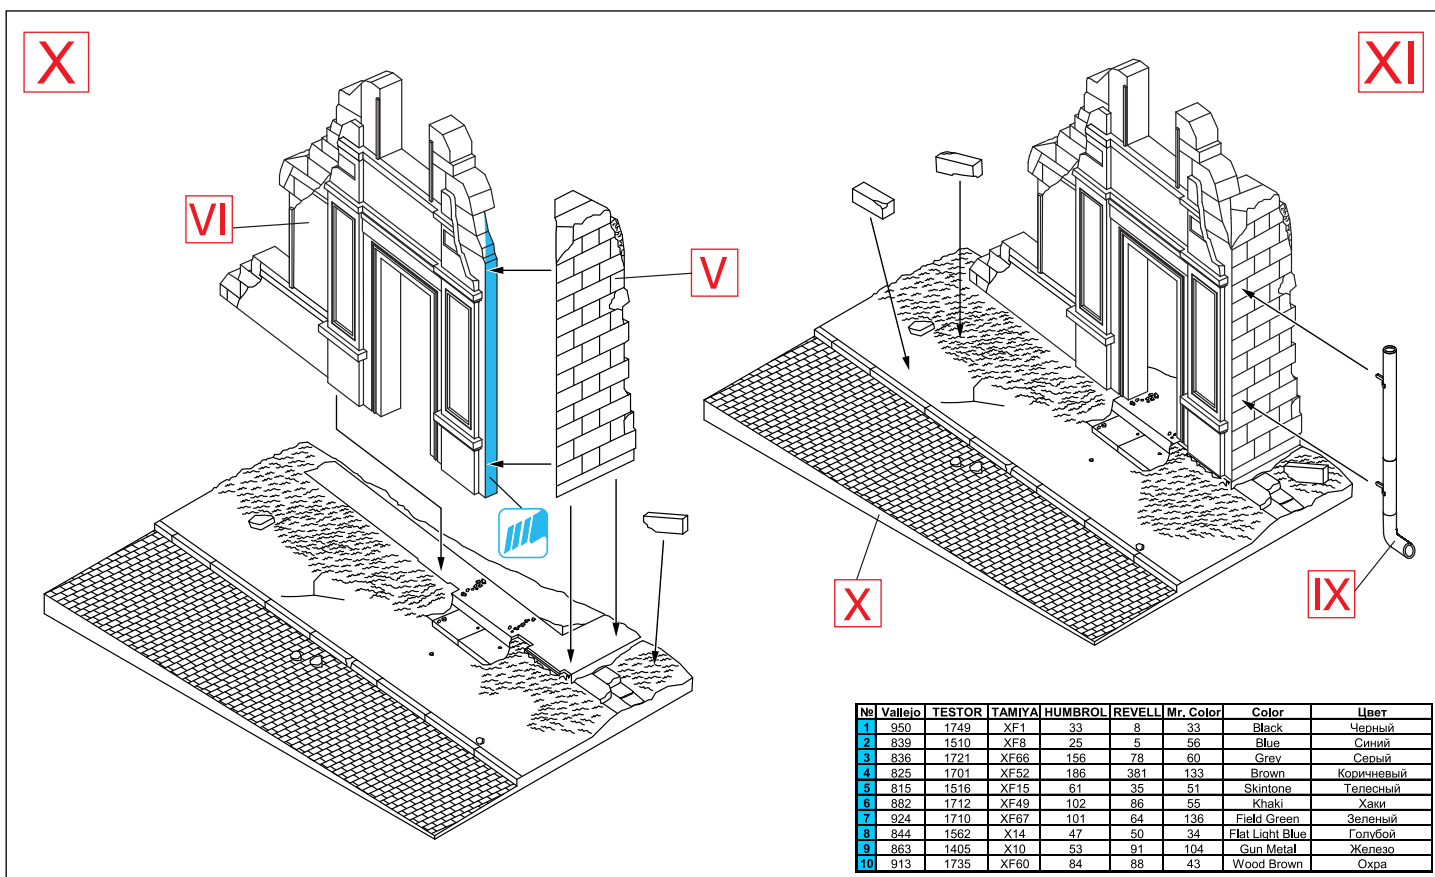

No	Vallejo	TESTOR	TAMIYA	HUMBROL	REVELL	Mr. Color	Color	Цвет
1	950	1749	XF1	33	8	33	Black	Черный
2	839	1510	XF8	25	5	56	Blue	Синий
3	836	1721	XF66	156	78	60	Grey	Серый
4	825	1701	XF52	186	381	133	Brown	Коричневый
5	815	1516	XF15	61	35	51	Skintone	Телесный
6	882	1712	XF49	102	86	55	Khaki	Хаки
7	924	1710	XF67	101	64	136	Field Green	Зеленый
8	844	1562	X14	47	50	34	Flat Light Blue	Голубой
9	863	1405	X10	53	91	104	Gun Metal	Железо
10	913	1735	XF60	84	88	43	Wood Brown	Охра