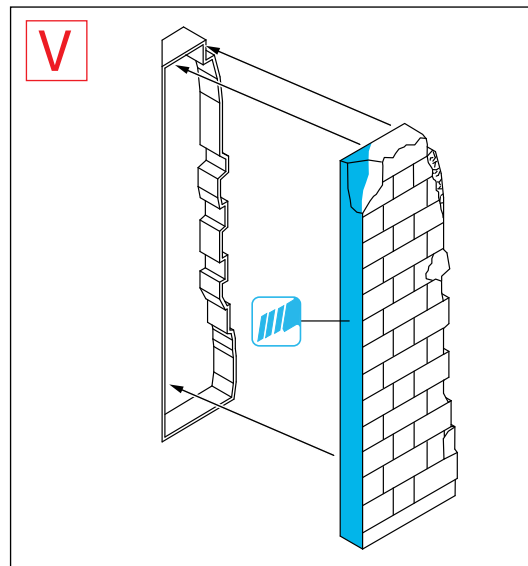

No	Vallejo	TESTOR	TAMIYA	HUMBROL	REVELL	Mr. Color	Color	Цвет
1	950	1749	XF1	33	8	33	Black	Черный
2	839	1510	XF8	25	5	56	Blue	Синий
3	836	1721	XF66	156	78	60	Grey	Серый
4	825	1701	XF52	186	381	133	Brown	Коричневый
5	815	1516	XF15	61	35	51	Skintone	Телесный
6	882	1712	XF49	102	86	55	Khaki	Хаки
7	924	1710	XF67	101	64	136	Field Green	Зеленый
8	844	1562	X14	47	50	34	Flat Light Blue	Голубой
9	863	1405	X10	53	91	104	Gun Metal	Железо
10	913	1735	XF60	84	88	43	Wood Brown	Охра