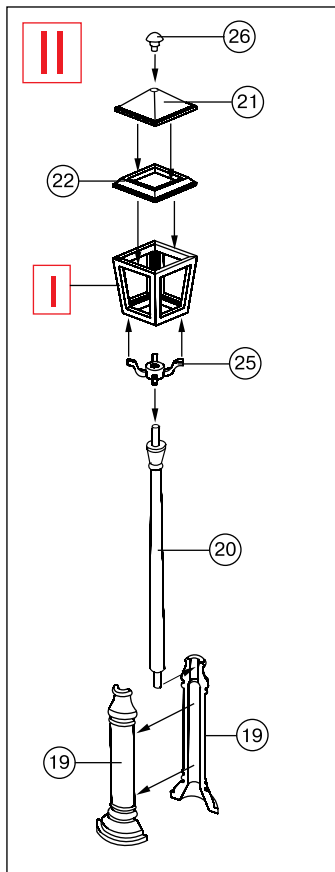

SEVASTOPOL 1941

СЕВАСТОПОЛЬ 1941

DIORAMA SERIES

PAINTING FIGURES / ОКРАСКА ФИГУР

REMOVE
 ENTFERNEN
 RETIRER
 SEPARARE
 POISTA
 AVLÄGSNA
 ОТРЕЗАТЬ

MAKE 2pcs
 2 TEILE FERTIGEN
 EFFECTUER 2 PIECES
 FARE DUE PEZZI
 TEE 2 KPL
 GÖR 2 ST
 ПОВТОРИТЬ ДВА РАЗА

No	Vallejo	TESTOR	TAMIYA	HUMBROL	REVELL	Mr. Color	Color	Цвет
1	950	1749	XF1	33	8	33	Black	Черный
2	839	1510	XF8	25	5	56	Blue	Синий
3	836	1721	XF66	156	78	60	Grey	Серый
4	825	1701	XF52	186	381	133	Brown	Коричневый
5	815	1516	XF15	61	35	51	Skintone	Телесный
6	882	1712	XF49	102	86	55	Khaki	Хаки
7	924	1710	XF67	101	64	136	Field Green	Зеленый
8	844	1562	X14	47	50	34	Flat Light Blue	Голубой
9	863	1405	X10	53	91	104	Gun Metal	Железо
10	913	1735	XF60	84	88	43	Wood Brown	Охра