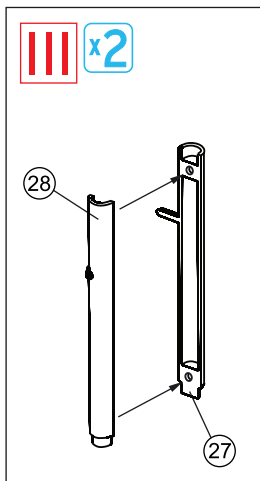

SEVASTOPOL 1941

СЕВАСТОПОЛЬ 1941

DIORAMA SERIES

PAINTING FIGURES / ОКРАСКА ФИГУР

REMOVE
 ENTFERNEN
 RETIRER
 SEPARARE
 POISTA
 AVLÄGSNA
 ОТРЕЗАТЬ

MAKE 2pcs
 2 TEILE FERTIGEN
 EFFECTUER 2 PIECES
 FARE DUE PEZZI
 TEE 2 KPL
 GÖR 2 ST
 ПОВТОРИТЬ ДВА РАЗА

No	Vallejo	TESTOR	TAMIYA	HUMBROL	REVELL	Mr. Color	Color	Цвет
1	950	1749	XF1	33	8	33	Black	Черный
2	839	1510	XF8	25	5	56	Blue	Синий
3	836	1721	XF66	156	78	60	Grey	Серый
4	825	1701	XF52	186	381	133	Brown	Коричневый
5	815	1516	XF15	61	35	51	Skintone	Телесный
6	882	1712	XF49	102	86	55	Khaki	Хаки
7	924	1710	XF67	101	64	136	Field Green	Зеленый
8	844	1562	X14	47	50	34	Flat Light Blue	Голубой
9	863	1405	X10	53	91	104	Gun Metal	Железо
10	913	1735	XF60	84	88	43	Wood Brown	Охра