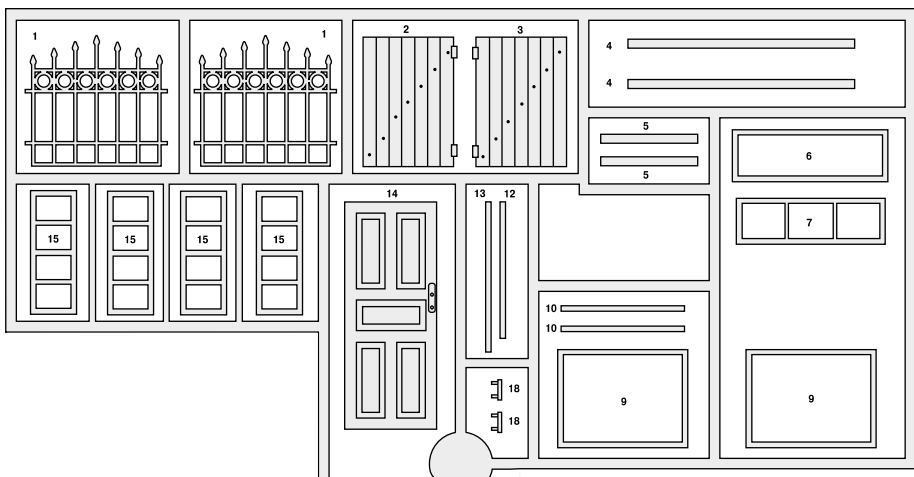

SEVASTOPOL 1941

СЕВАСТОПОЛЬ 1941

DIORAMA SERIES

PAINTING FIGURES / ОКРАСКА ФИГУР

REMOVE
 ENTFERNEN
 RETIRER
 SEPARARE
 POISTA
 AVLÄGSNA
 ОТРЕЗАТЬ

MAKE 2pcs
 2 TEILE FERTIGEN
 EFFECTUER 2 PIECES
 FARE DUE PEZZI
 TEE 2 KPL
 GÖR 2 ST
 ПОВТОРИТЬ ДВА РАЗА