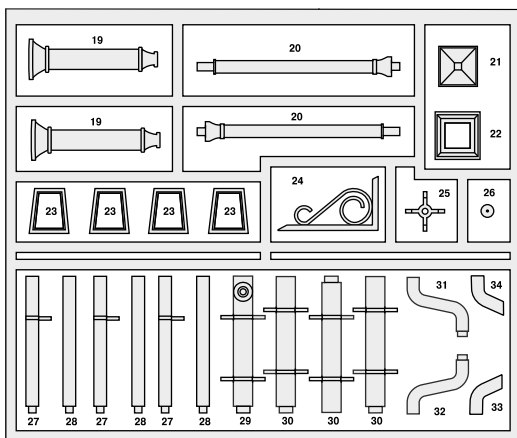

MiniArt Ltd.
P.Box 1432,
Simferopol, 95000,
Ukraine
miniart@crimeainfo.com
art@miniart-models.com
www.miniart-models.com

Printed in Ukraine