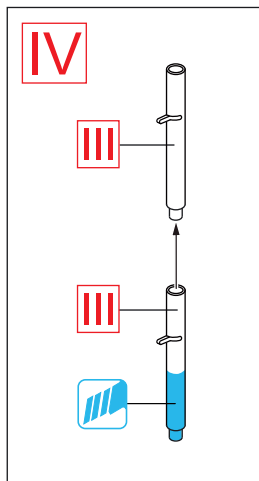

SEVASTOPOL 1941

СЕВАСТОПОЛЬ 1941

DIORAMA SERIES

PAINTING FIGURES / ОКРАСКА ФИГУР

REMOVE
 ENTFERNEN
 RETIRER
 SEPARARE
 POISTA
 AVLÄGSNA
 ОТРЕЗАТЬ

MAKE 2pcs
 2 TEILE FERTIGEN
 EFFECTUER 2 PIECES
 FARE DUE PEZZI
 TEE 2 KPL
 GÖR 2 ST
 ПОВТОРИТЬ ДВА РАЗА

No	Vallejo	TESTOR	TAMIYA	HUMBROL	REVELL	Mr. Color	Color	Цвет
1	950	1749	XF1	33	8	33	Black	Черный
2	839	1510	XF8	25	5	56	Blue	Синий
3	836	1721	XF66	156	78	60	Grey	Серый
4	825	1701	XF52	186	381	133	Brown	Коричневый
5	815	1516	XF15	61	35	51	Skintone	Телесный
6	882	1712	XF49	102	86	55	Khaki	Хаки
7	924	1710	XF67	101	64	136	Field Green	Зеленый
8	844	1562	X14	47	50	34	Flat Light Blue	Голубой
9	863	1405	X10	53	91	104	Gun Metal	Железо
10	913	1735	XF60	84	88	43	Wood Brown	Охра