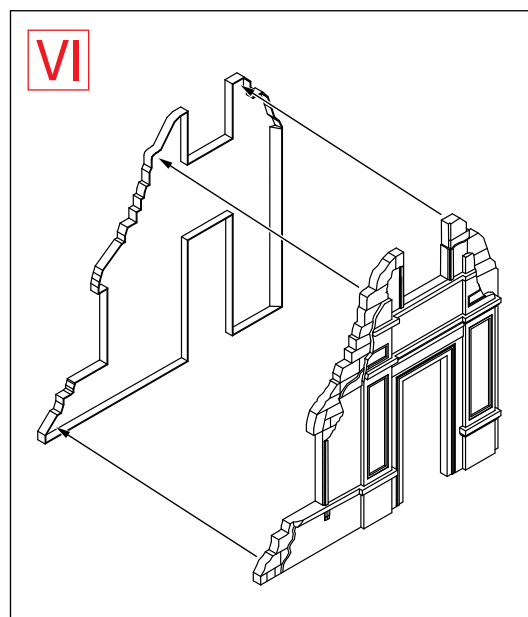

No	Vallejo	TESTOR	TAMIYA	HUMBROL	REVELL	Mr. Color	Color	Цвет
1	950	1749	XF1	33	8	33	Black	Черный
2	839	1510	XF8	25	5	56	Blue	Синий
3	836	1721	XF66	156	78	60	Grey	Серый
4	825	1701	XF52	186	381	133	Brown	Коричневый
5	815	1516	XF15	61	35	51	Skintone	Телесный
6	882	1712	XF49	102	86	55	Khaki	Хаки
7	924	1710	XF67	101	64	136	Field Green	Зеленый
8	844	1562	X14	47	50	34	Flat Light Blue	Голубой
9	863	1405	X10	53	91	104	Gun Metal	Железо
10	913	1735	XF60	84	88	43	Wood Brown	Охра