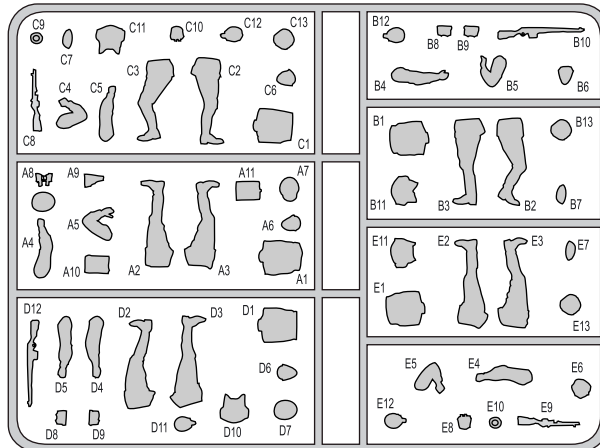

INFANTRY IN THE CITY

ПЕХОТА В ГОРОДЕ

36014

INSTRUCTIONS СХЕМА СБОРКИ

x2

MAKE 2pcs
 2 TEILE FERTIGEN
 EFFECTUER 2 PIECES
 FARE DUE PEZZI
 TEE 2 KPL
 GÖR 2 ST
 ПОВТОРИТЬ ДВА РАЗА

REMOVE
 ENTFERNEN
 RETIRER
 SEPARARE
 POISTA
 AVLÄGSNA
 ОТРЕЗАТЬ

OPTIONAL
 NACH BELIEBEN
 FACULTATIF
 FACOLTATIVO
 VALINNANVAIKEN
 VALBAR
 ВАРИАНТЫ

Number of parts ○ Номер детали
 Number of paint ■ Номер краски

No	Vallejo	TESTORS	TAMIYA	HUMBROL	REVELL	Mr. Color	Color	Цвет
1	950	1749	XF1	33	8	33	Black	Черный
2	882	1712	XF49	102	86	55	Khaki	Хаки
3	894	1710	XF67	101	64	136	Field Green	Зеленый
4	825	1701	XF52	186	381	133	Brown	Коричневый
5	863	1405	X10	53	91	104	Gun Metal	Железо
6	815	1516	XF15	61	35	51	Skintone	Телесный