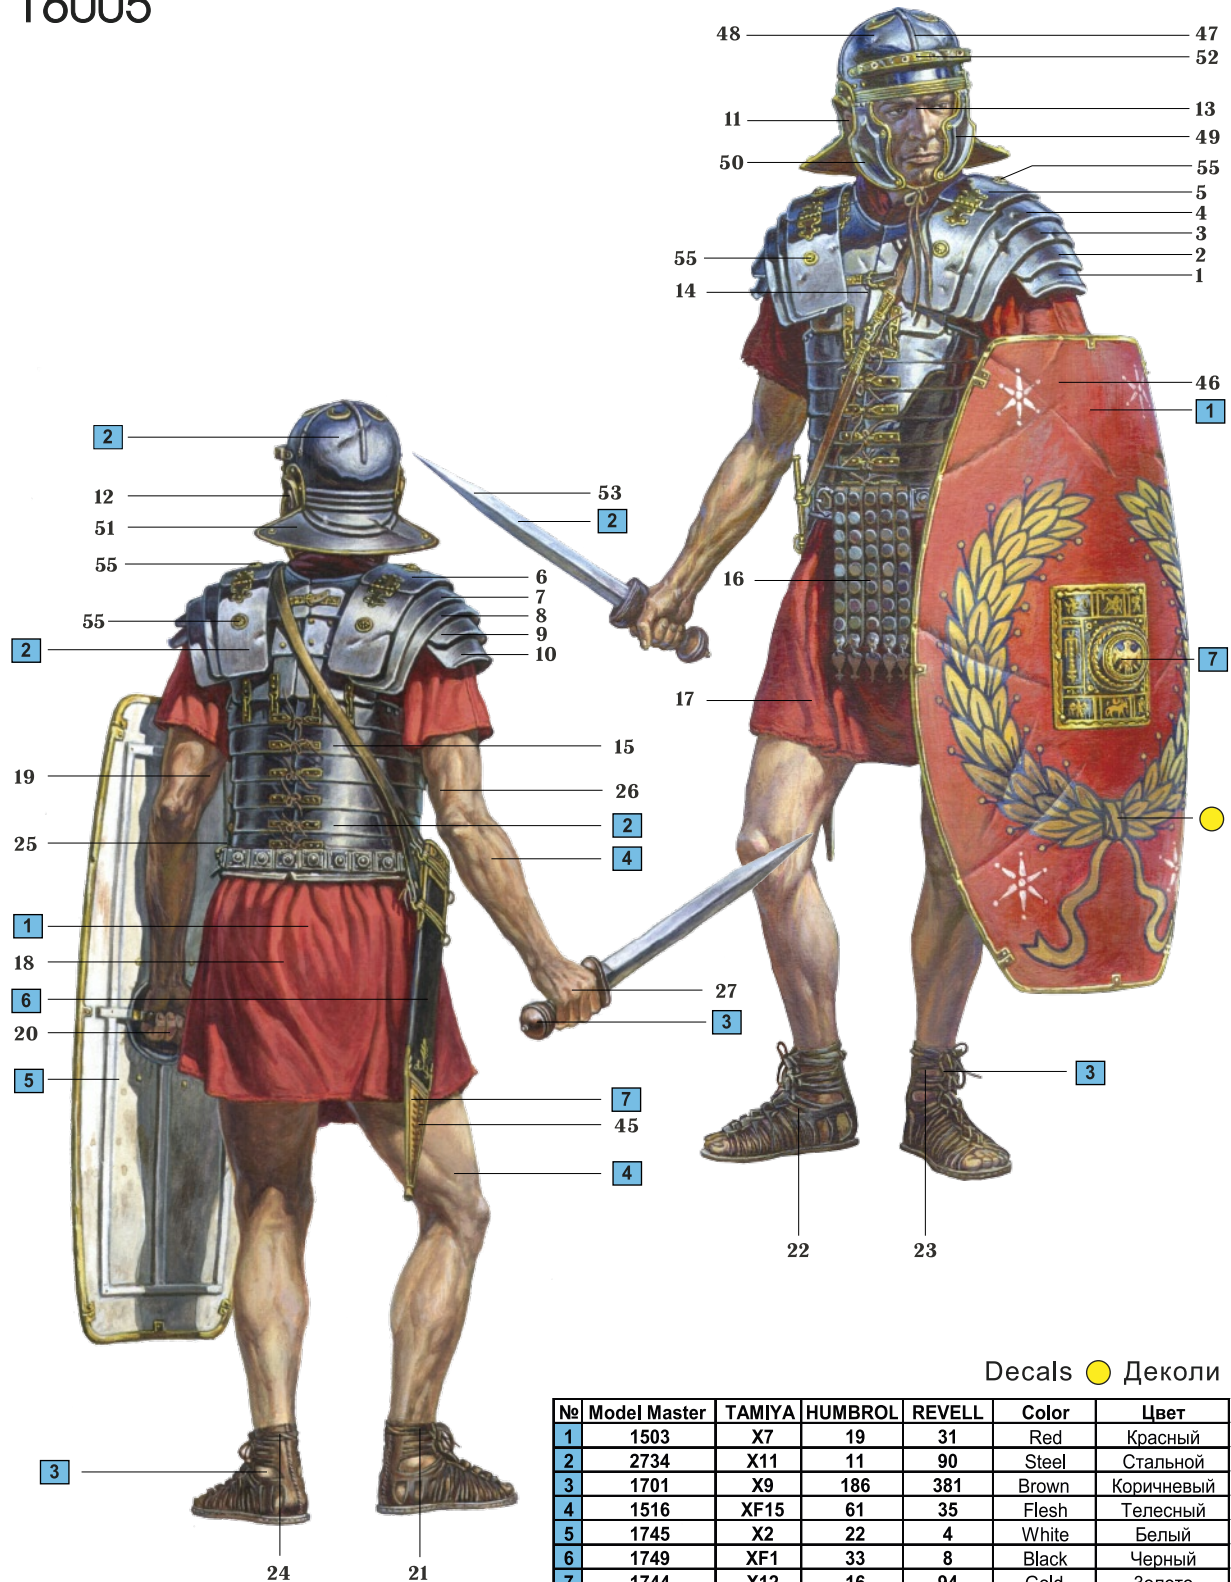

Roman Legionary

1:16

16005

I CENTURY A.D.

Decals ● Деколи

No	Model Master	TAMIYA	HUMBROL	REVELL	Color	Цвет
1	1503	X7	19	31	Red	Красный
2	2734	X11	11	90	Steel	Стальной
3	1701	X9	186	381	Brown	Коричневый
4	1516	XF15	61	35	Flesh	Телесный
5	1745	X2	22	4	White	Белый
6	1749	XF1	33	8	Black	Черный
7	1744	X12	16	94	Gold	Золото

MiniArt

Roman Legionary

1:16

I CENTURY A.D.

16005