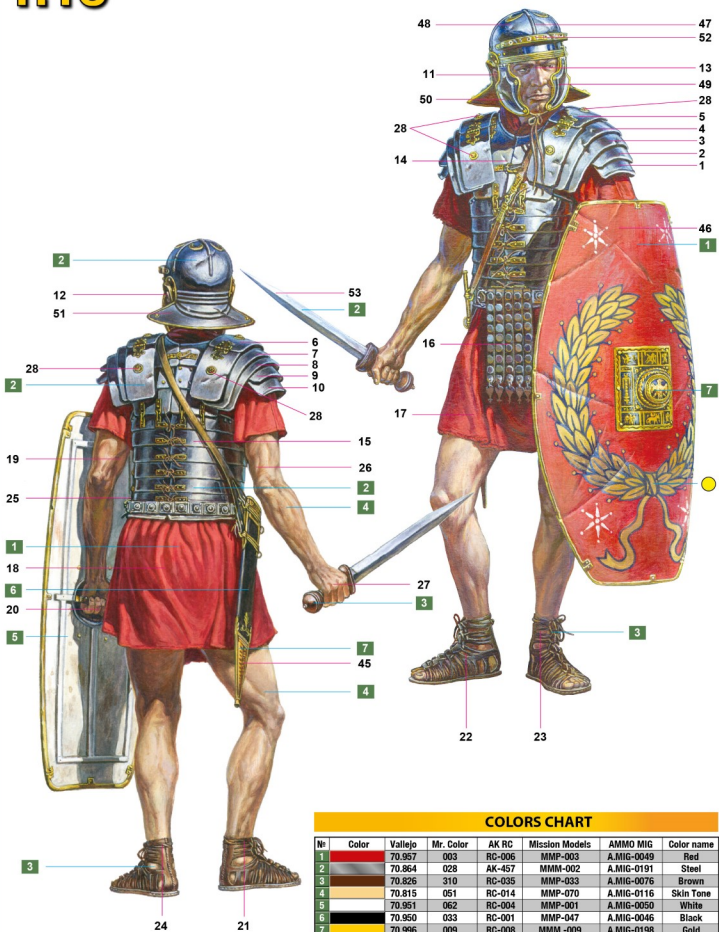

ROMAN LEGIONARY

SCALE

1:16

I CENTURY A.D.

COLORS CHART

Nr	Color	Vallejo	Mr. Color	AK RC	Mission Models	AMMO MIG	Color name
1		70.957	003	RC-006	MMMP-003	A.MIG-0049	Red
2		70.864	028	AK-457	MMM-002	A.MIG-0191	Steel
3		70.826	310	RC-035	MMMP-033	A.MIG-0076	Brown
4		70.815	051	RC-014	MMMP-070	A.MIG-0116	Skin Tone
5		70.951	062	RC-004	MMMP-001	A.MIG-0050	White
6		70.950	033	RC-001	MMMP-047	A.MIG-0046	Black
7		70.996	009	RC-008	MMM-009	A.MIG-0198	Gold

ROMAN LEGIONARY

SCALE

1:16

II CENTURY A.D.

Decal ●

Base for Figure

PARTS NOT FOR USE
 TEGE WERDEN NIET VERVENDT
 NIET PAK UTILISE
 PARTI NON PER L'USO
 OSIAZI KAYTA
 INTE FOR ANVÄNDNING
 NE ISPOL'ZUYETSJA
 HE VIKORISTOVUETSJA