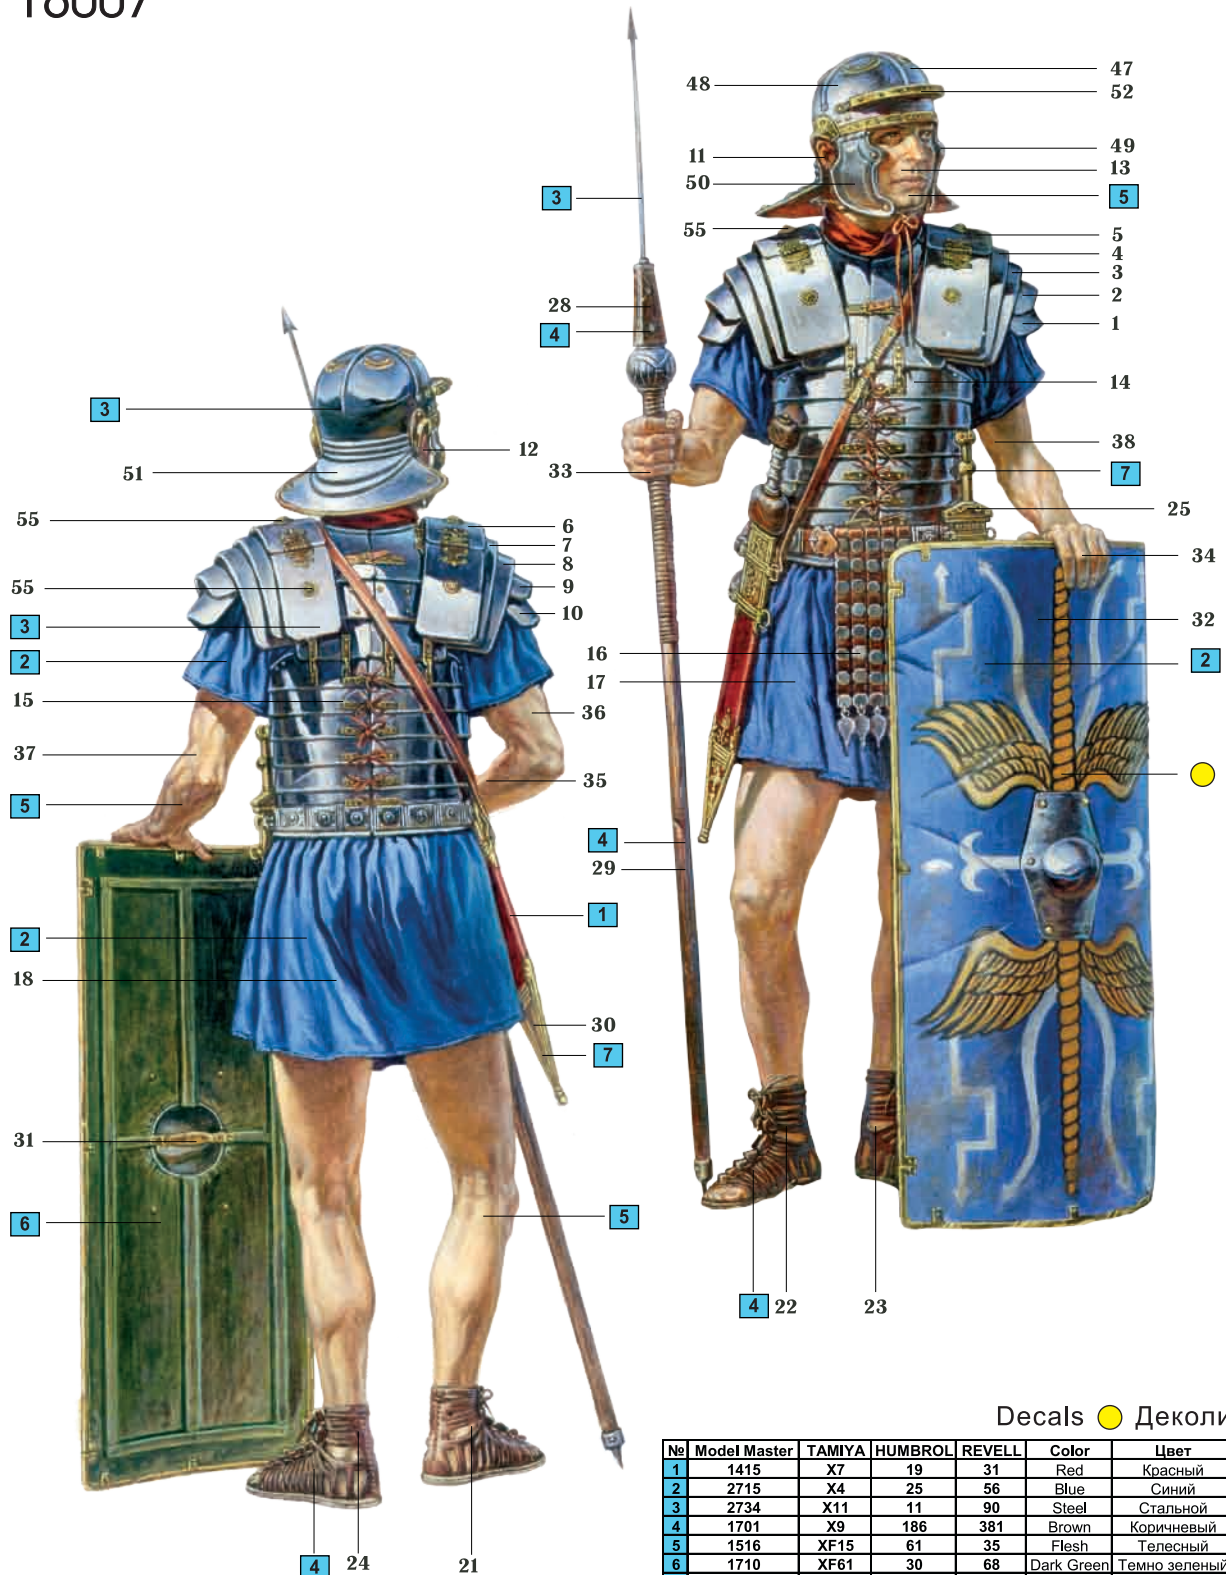

# Roman Legionary

1:16

16007

II CENTURY A.D.

Decals ● Деколи

№	Model Master	TAMIYA	HUMBROL	REVELL	Color	Цвет
1	1415	X7	19	31	Red	Красный
2	2715	X4	25	56	Blue	Синий
3	2734	X11	11	90	Steel	Стальной
4	1701	X9	186	381	Brown	Коричневый
5	1516	XF15	61	35	Flesh	Телесный
6	1710	XF61	30	68	Dark Green	Темно-зеленый
7	1744	X12	16	94	Gold	Золото

**MiniArt**

# Roman Legionary

1:16

II CENTURY A.D.

16007

✗ Not used  
Не используется