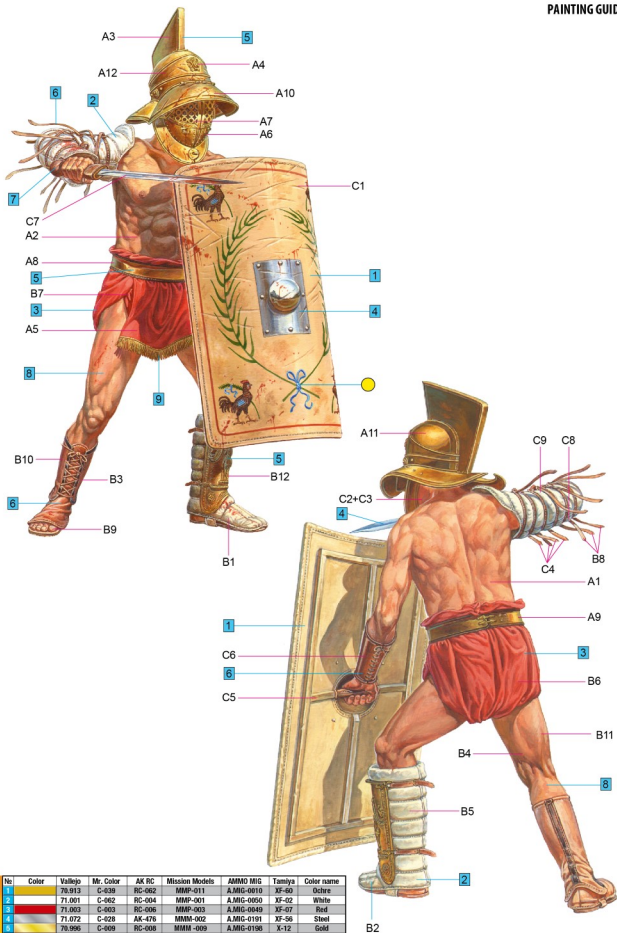

PARTS

Decal Sheet 

No.	Color	Vallejo	Mr. Color	AK RC	Mission Models	AMMO HIG	Tamiya	Color name
1	Yellow	70.913	C-039	RC-062	MMP-011	A.MIG-0010	XF-60	Ochre
2	White	71.001	C-062	RC-004	MMP-001	A.MIG-0050	XF-02	White
3	Red	71.003	C-003	RC-006	MMP-003	A.MIG-0049	XF-07	Red
4	Steel	71.072	C-028	AK-476	MMM-002	A.MIG-0191	XF-56	Steel
5	Gold	70.996	C-009	RC-008	MMM-009	A.MIG-0190	X-12	Gold
6	Red Brown	71.818	C-029	RC-067	MMP-012	A.MIG-0913	XF-64	Red Brown
7	Brown	71.041	C-310	RC-035	MMP-033	A.MIG-0076	XF-10	Brown
8	Skin Tone	70.815	051	RC-014	MMP-070	A.MIG-0116	XF-15	Skin Tone
9	Yellow	71.078	C-004	RC-007	MMP-041	A.MIG-0125	XF-03	Yellow