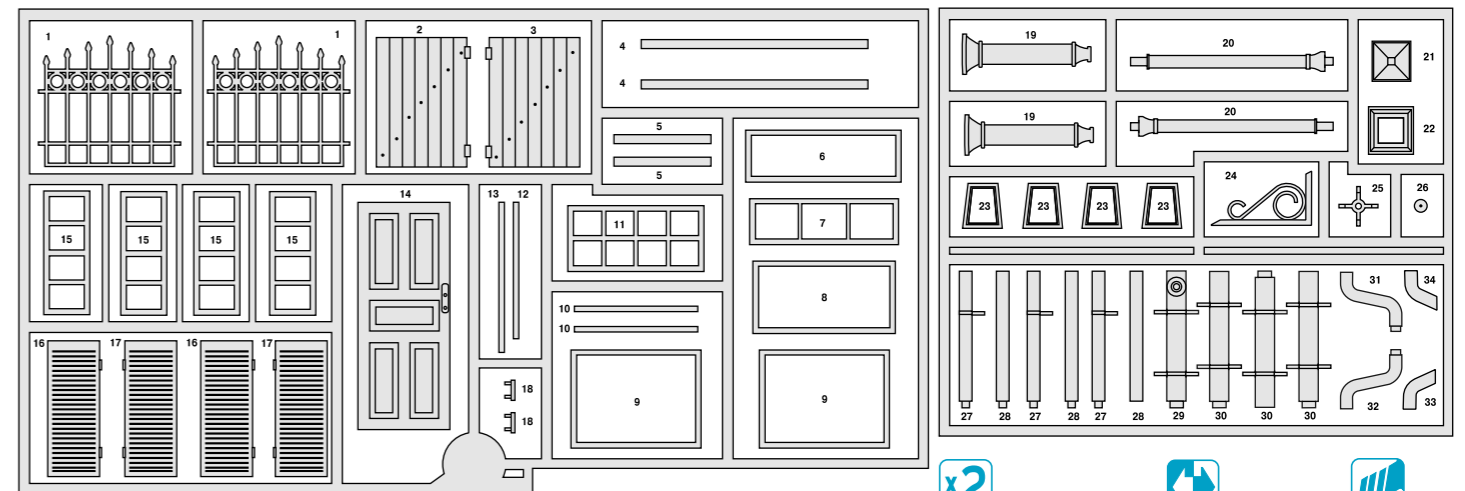

NORMANDY CITY BUILDING
НОРМАНДСКОЕ ГОРОДСКОЕ ЗДАНИЕ
35503

MiniArt Ltd.
P.Box 1432, Simferopol, 95000, Ukraine
miniart@crimeainfo.com, art@miniart-models.com
www.miniart-models.com
Printed in Ukraine

x2
MAKE 2pcs
2 TEILE FERTIGEN
EFFETUER 2 PIECES
FARE DUE PEZZI
TEE 2 KPL
GÖR 2 ST
ПОВТОРИТЬ ДВА РАЗА

OPTIONAL
NACH BELIEBEN
FACULTATIF
VALINNANVARAINEN
VALBAR
ВАРИАНТЫ

REMOVE
ENTFERNEN
RETIRER
SEPARARE
POISTA
AVLÄGSNA
ОТРЕЗАТЬ

Number of color
Номер цвета

Number of parts
Номер детали