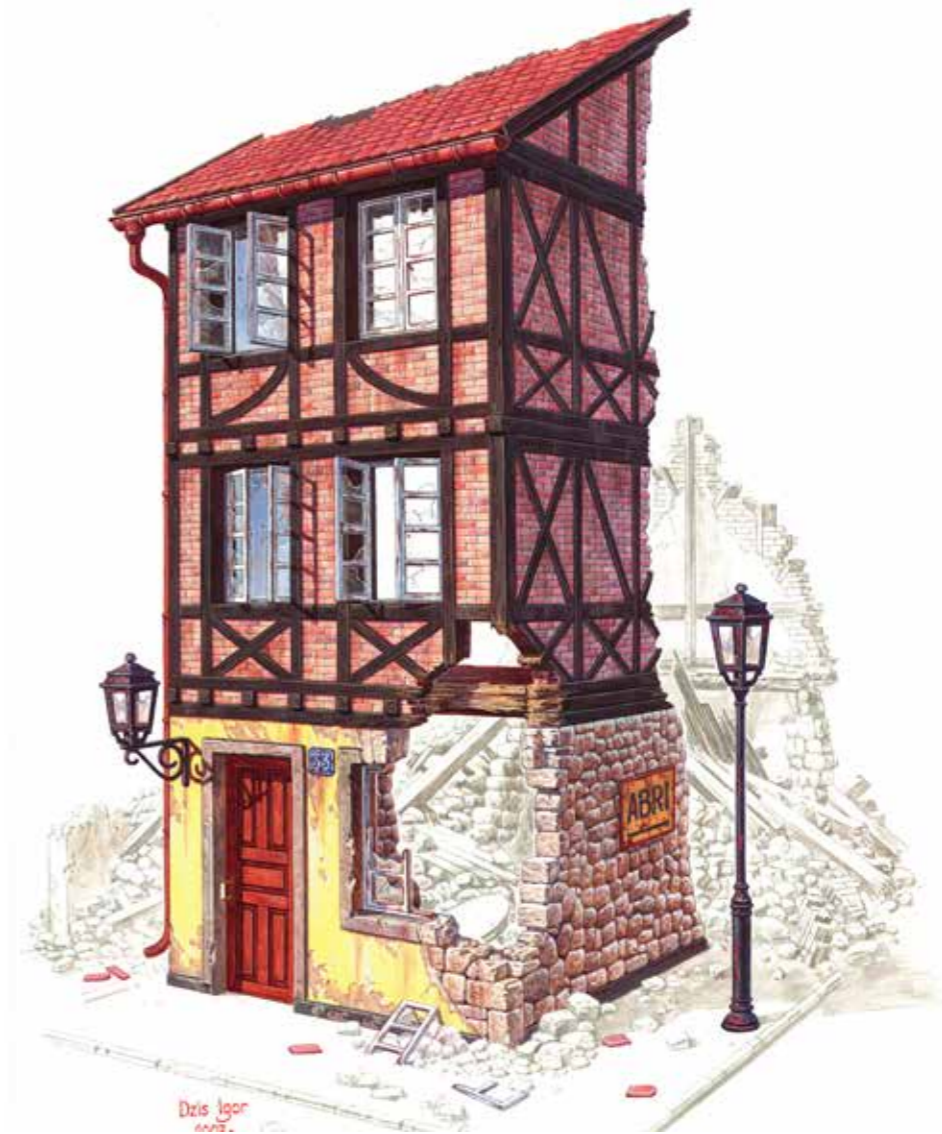

No	Vallejo	TESTOR	TAMIYA	HUMBROL	REVELL	Mr. Color	Color	Цвет
1	950	1749	XF1	33	8	33	Black	Черный
2	929	1551	XF64	100	85	43	Red-Brown	Красно-Коричневый
3	951	1768	XF2	34	5	62	White	Белый
4	988	1735	XF60	84	88	43	Wood	Древесный
5	990	1730	XF66	140	374	97	Light Grey	Светло-Серый
6	870	1741	XF53	64	75	60	Dark Grey	Серый
7	818	1785	XF6	113	83	81	Rust	Ржавчина
8	817	1550	XF7	73	37	3	Red	Красный
9	953	1569	XF3	74	15	39	Yellow	Жёлтый
10	902	1562	XF23	157	49	34	Azure	Голубой

U.S. POSTERS

1:35

SCALE 1:35 UNASSEMBLED PLASTIC MODEL KIT
 МАСШТАБ 1:35 СБОРНАЯ ПЛАСТИКОВАЯ МОДЕЛЬ

NORMANDY CITY BUILDING
НОРМАНДСКОЕ ГОРОДСКОЕ ЗДАНИЕ
35503

MiniArt Ltd.
 P.Box 1432, Simferopol, 95000, Ukraine
 miniart@crimeainfo.com, art@miniart-models.com
 www.miniart-models.com
 Printed in Ukraine