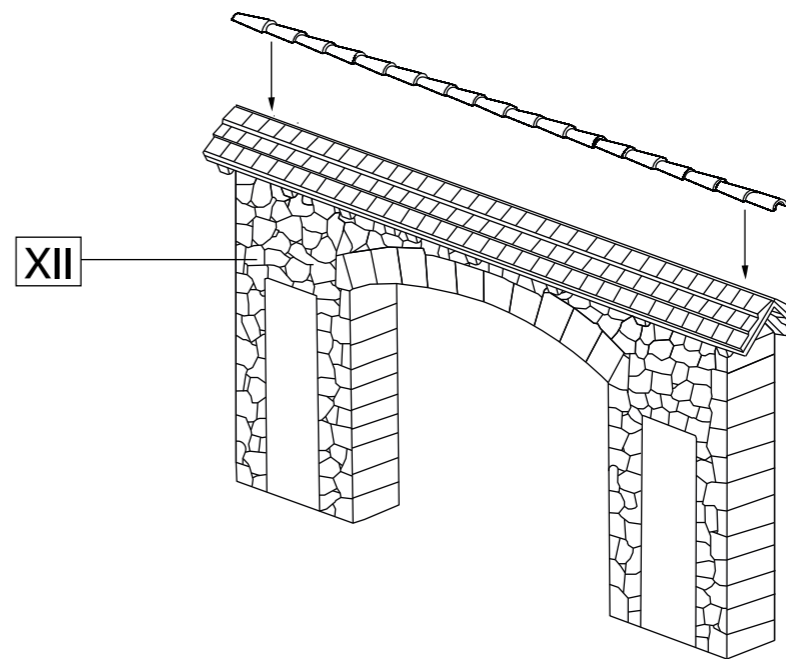

VI

VII x2

VIII

IX x2

X

XI x2

XII

XIII

OPTIONAL
NACH BELIEBEN
FACULTATIF
FACOLTATIVO
VALINNANVARAINEN
VALBAR
ВАРИАНТЫ

MAKE 2pcs
2 TEILE FERTIGEN
EFFECTUER 2 PIECES
FARE DUE PEZZI
TEE 2 KPL
GÖR 2 ST
ПОВТОРИТЬ ДВА РАЗА

SCALE 1:35 UNASSEMBLED PLASTIC MODEL KIT
МАСШТАБ 1:35 СБОРНАЯ ПЛАСТИКОВАЯ МОДЕЛЬ

FRENCH FARM GATE

ВОРОТА ФРАНЦУЗСКОЙ ФЕРМЫ

35505

INSTRUCTIONS СХЕМА СБОРКИ