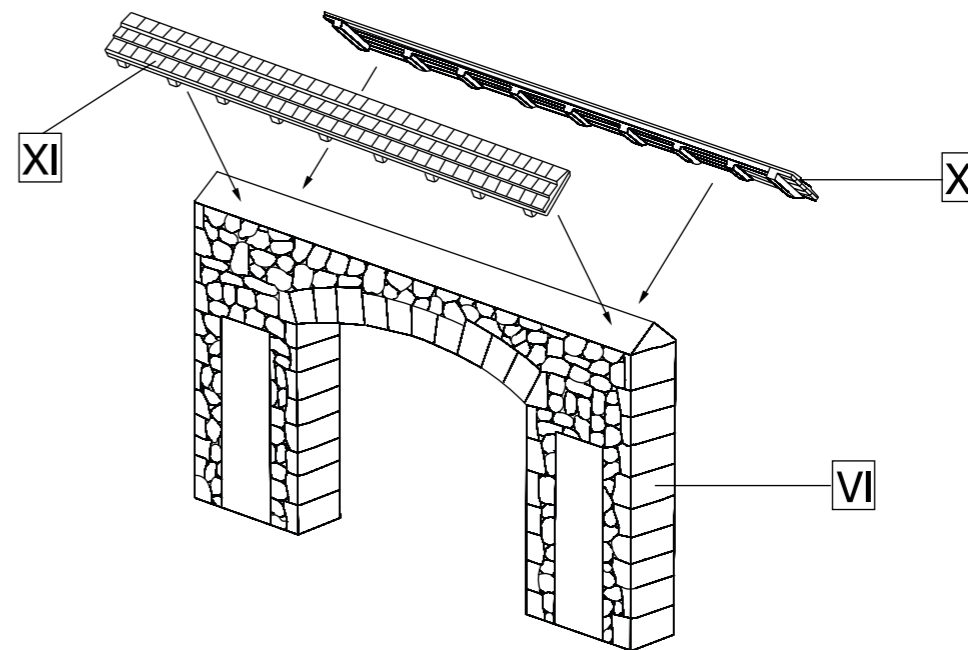

VI

VII x2

VIII

IX x2

X

XI x2

XII

XIII