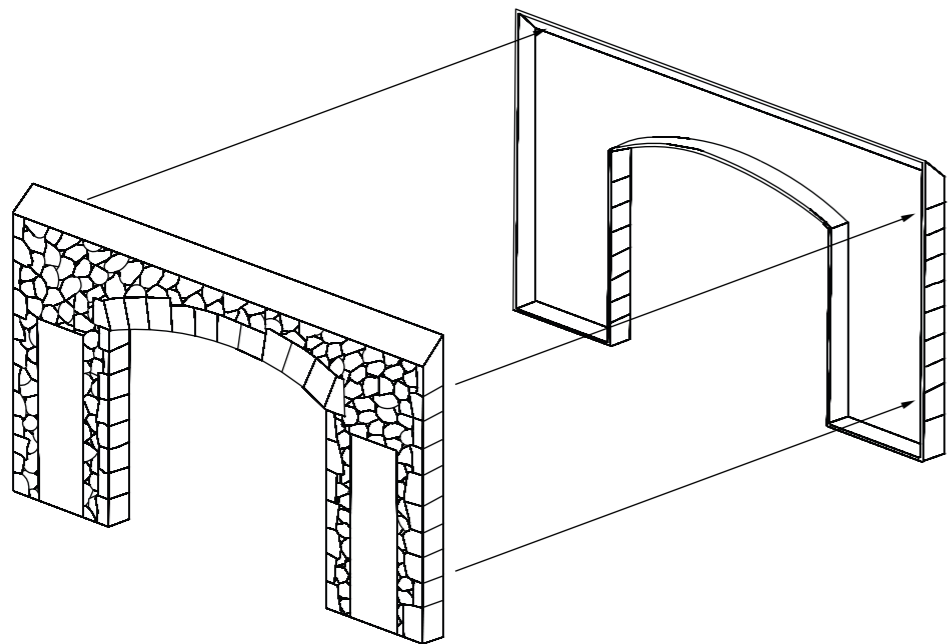

VI

VII x2

VIII

IX x2

X

XI x2

XII

XIII