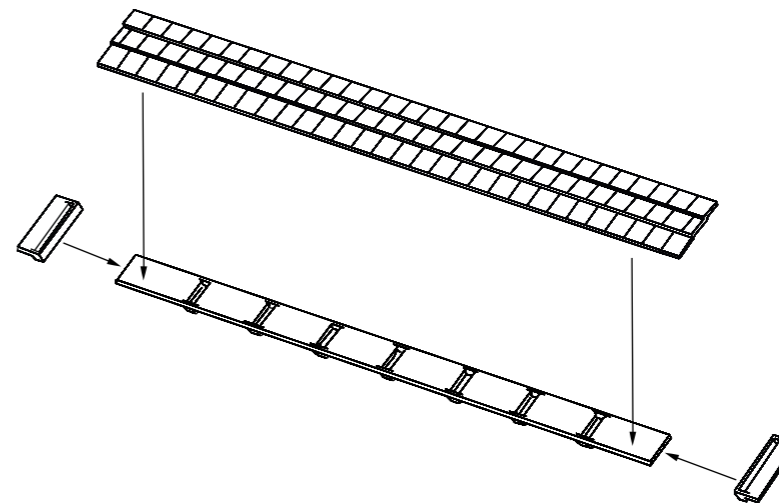

VI

VII x2

VIII

IX x2

X

XI x2

XII

XIII

OPTIONAL
NACH BELIEBEN
FACULTATIF
FACOLTATIVO
VALINNANVARAINEN
VALBAR
ВАРИАНТЫ

MAKE 2pcs
2 TEILE FERTIGEN
EFFECTUER 2 PIECES
FARE DUE PEZZI
TEE 2 KPL
GÖR 2 ST
ПОВТОРИТЬ ДВА РАЗА

SCALE 1:35 UNASSEMBLED PLASTIC MODEL KIT
МАСШТАБ 1:35 СБОРНАЯ ПЛАСТИКОВАЯ МОДЕЛЬ

FRENCH FARM GATE

ВОРОТА ФРАНЦУЗСКОЙ ФЕРМЫ

35505

INSTRUCTIONS СХЕМА СБОРКИ