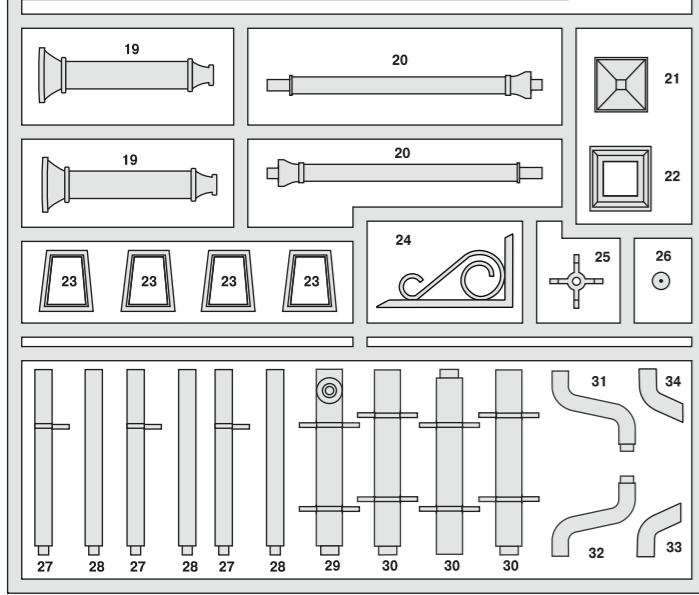

ITALIAN CITY BUILDING
ИТАЛЬЯНСКОЕ ГОРОДСКОЕ ЗДАНИЕ
35508

x2

MAKE 2pcs
 2 TEILE FERTIGEN
 EFFECTUER 2 PIECES
 FARE DUE PEZZI
 TEE 2 KPL
 GÖR 2 ST
 ПОВТОРИТЬ ДВА РАЗА

REMOVE
 ENTFERNEN
 RETIRER
 SEPARARE
 POISTA
 AVLÄGSNA
 ОТРЕЗАТЬ

INSTRUCTIONS
СХЕМА СБОРКИ