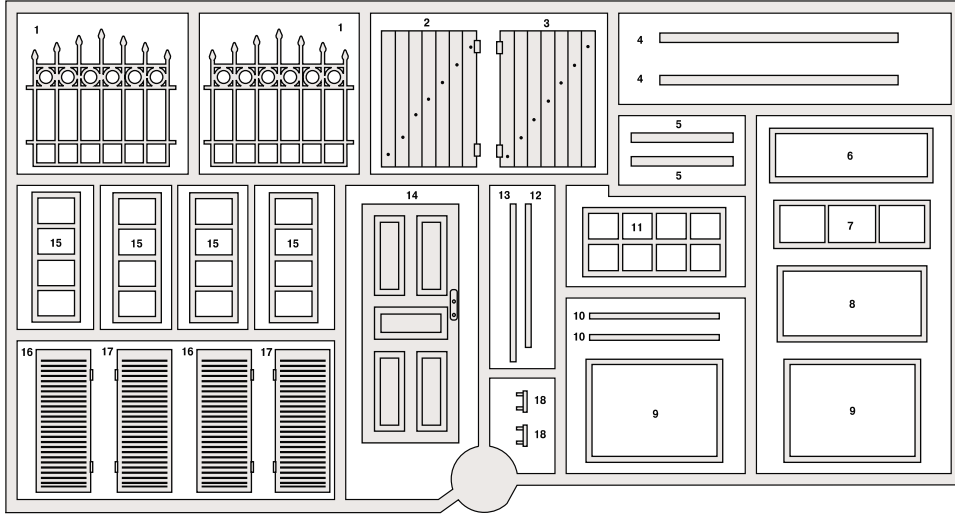

## РУИНЫ ДОМА

#### INSTRUCTION СХЕМА СБОРКИ

x2

MAKE 2pcs  
 2 TEILE FERTIGEN  
 EFFECTUER 2 PIECES  
 FARE DUE PEZZI  
 TEE 2 KPL  
 GÖR 2 ST  
 ПОВТОРИТЬ ДВА РАЗА

REMOVE  
 ENTFERNEN  
 RETIRER  
 SEPARARE  
 POISTA  
 AVLÄGSNA  
 ОТРЕЗАТЬ