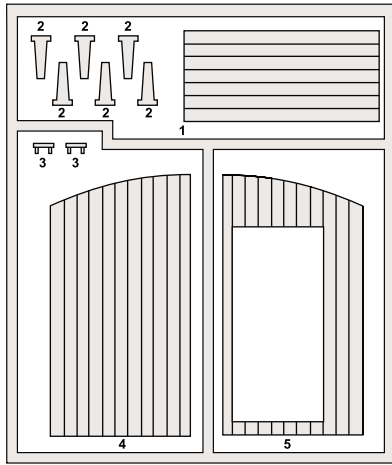

FARM ENTRANCE w/WALL

ЗАБОР ФЕРМЫ С ВЪЕЗДОМ 35535

x2

MAKE 2pcs
 2 TEILE FERTIGEN
 EFFECTUER 2 PIECES
 FARE DUE PEZZI
 TEE 2 KPL
 GÖR 2 ST
 ПОВТОРИТЬ ДВА РАЗА

REMOVE
 ENTFERNEN
 RETIRER
 SEPARARE
 POISTA
 AVLÄGSNA
 ОТРЕЗАТЬ