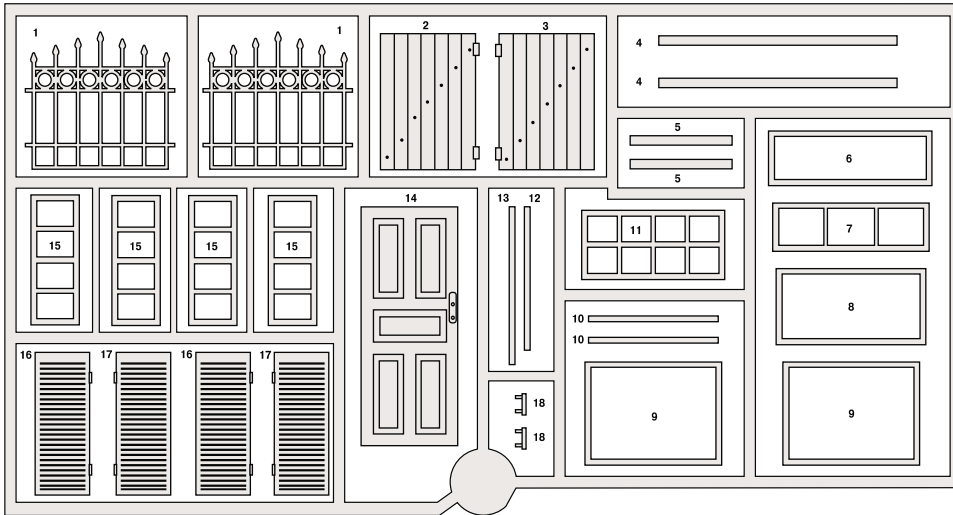

### СХЕМА СБОРКИ

x2

MAKE 2pcs  
 2 TEILE FERTIGEN  
 EFFECTUER 2 PIECES  
 FARE DUE PEZZI  
 TEE 2 KPL  
 GÖR 2 ST  
 ПОВТОРИТЬ ДВА РАЗА

REMOVE  
 ENTFERNEN  
 RETIRER  
 SEPARARE  
 POISTA  
 AVLÄGSNA  
 ОТРЕЗАТЬ