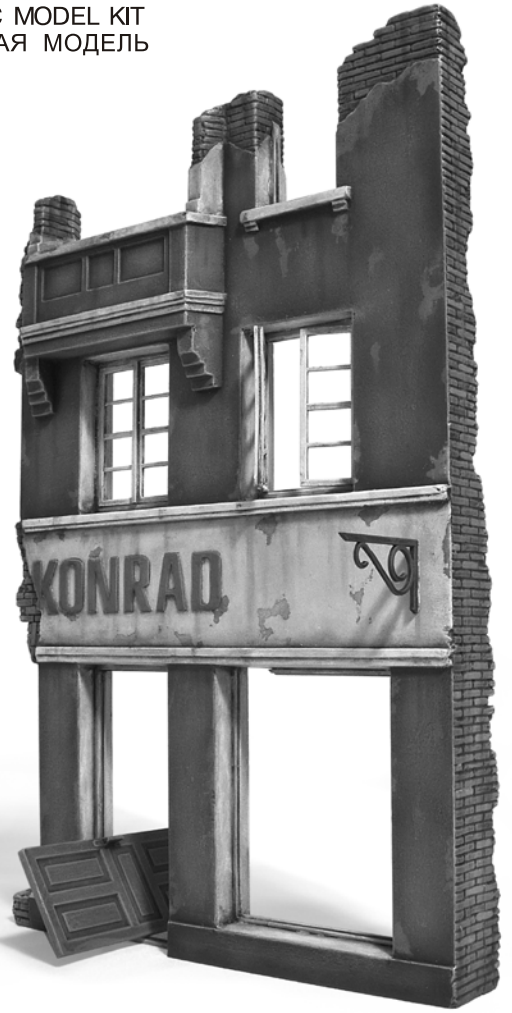

SCALE 1:35 UNASSEMBLED PLASTIC MODEL KIT
МАСШТАБ 1:35 СБОРНАЯ ПЛАСТИКОВАЯ МОДЕЛЬ

RUINED BUILDING

РУИНЫ ЗДАНИЯ

35536

There is an information on assemblage and painting buildings on our website.

На нашем вебсайте Вы можете найти информацию по сборке и окраске домов.