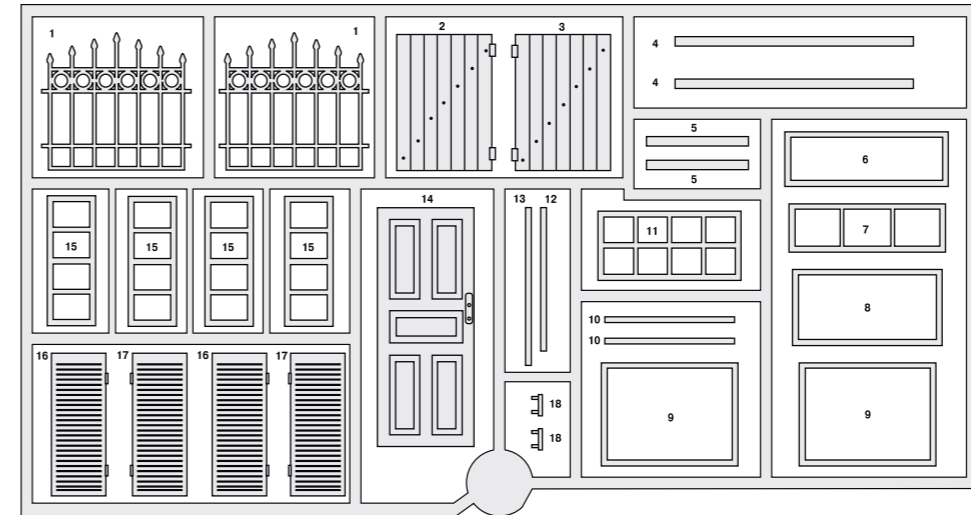

NORTH AFRICAN HOUSE

СЕВЕРО-АФРИКАНСКИЙ ДОМ

35540

INSTRUCTION СХЕМА СБОРКИ

x2

MAKE 2pcs
 2 TEILE FERTIGEN
 EFFECTUER 2 PIECES
 FARE DUE PEZZI
 TEE 2 KPL
 GÖR 2 ST
 ПОВТОРИТЬ ДВА РАЗА

REMOVE
 ENTFERNEN
 RETIRER
 SEPARARE
 POISTA
 AVLÄGSNA
 ОТРЕЗАТЬ

Number of parts ○ Номер детали