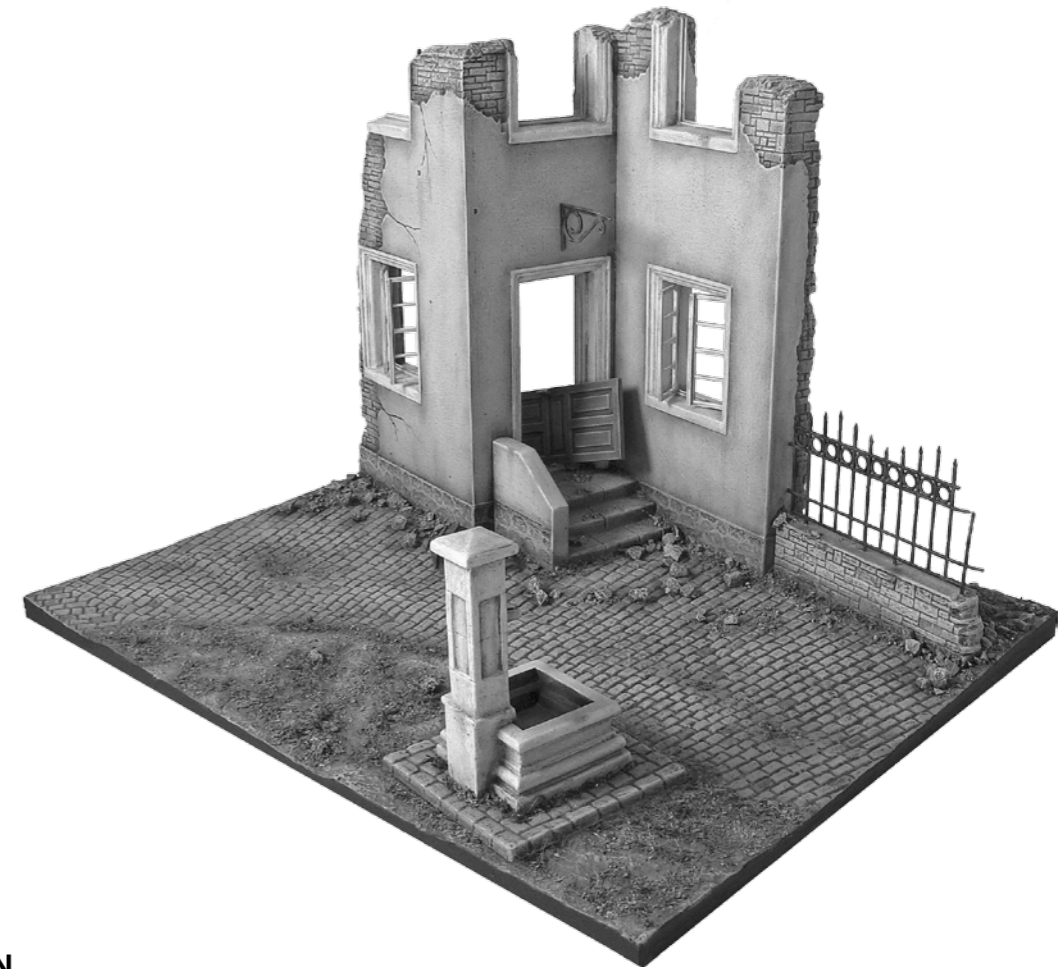

VILLAGE DIORAMA w/FONTAIN

Деревенская диорама с фонтаном

36028

INSTRUCTION
 СХЕМА СБОРКИ

x2
 MAKE 2pcs
 2 TEILE FERTIGEN
 EFFECTUER 2 PIECES
 FARE DUE PEZZI
 TEE 2 KPL
 GÖR 2 ST
 ПОВТОРИТЬ ДВА РАЗА

REMOVE
 ENTFERNEN
 RETIRER
 SEPARARE
 POISTA
 AVLÄGSNA
 ОТРЕЗАТЬ