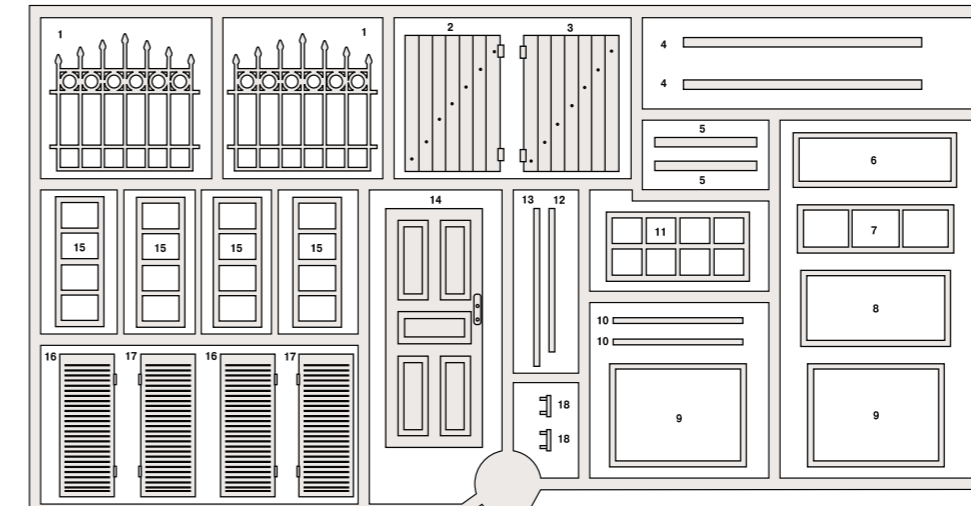

VILLAGE DIORAMA w/FONTAIN

Деревенская диорама с фонтаном

36028

INSTRUCTION
 СХЕМА СБОРКИ

x2
 MAKE 2pcs
 2 TEILE FERTIGEN
 EFFECTUER 2 PIECES
 FARE DUE PEZZI
 TEE 2 KPL
 GÖR 2 ST
 ПОВТОРИТЬ ДВА РАЗА

REMOVE
 ENTFERNEN
 RETIRER
 SEPARARE
 POISTA
 AVLÄGSNA
 ОТРЕЗАТЬ

OPTIONAL
 NACH BELIEBEN
 FACULTATIF
 FACOLTATIVO
 VALINNANVARAINEN
 VALBAR
 ВАРИАНТЫ

Number of parts ○ Номер детали

There is an information on assemblage and painting buildings on our website.
 На нашем вебсайте Вы можете найти информацию по сборке и окраске домов.