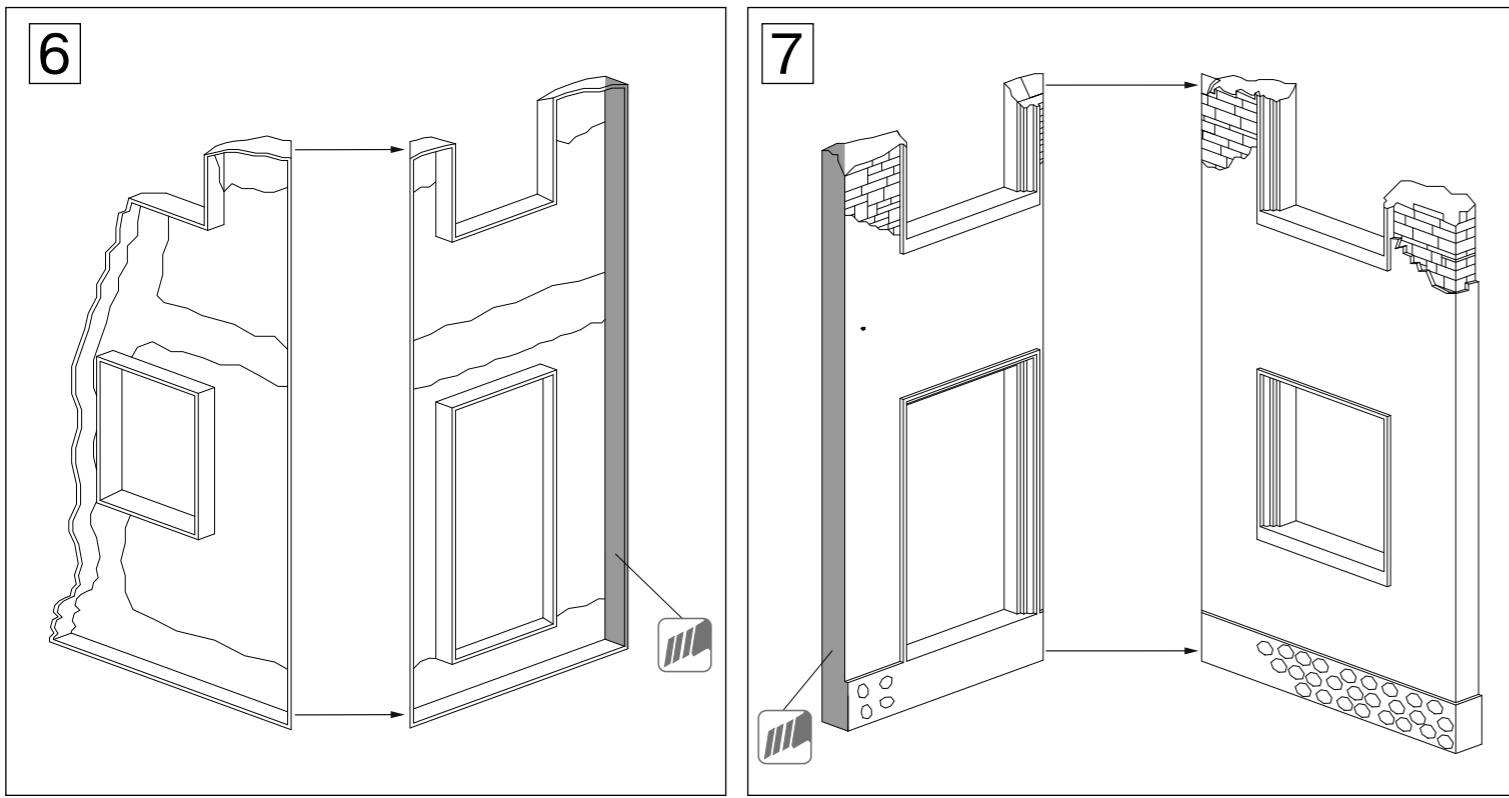

VILLAGE DIORAMA w/FONTAIN

Деревенская диорама с фонтаном

36028

INSTRUCTION
 СХЕМА СБОРКИ

x2
 MAKE 2pcs
 2 TEILE FERTIGEN
 EFFECTUER 2 PIECES
 FARE DUE PEZZI
 TEE 2 KPL
 GÖR 2 ST
 ПОВТОРИТЬ ДВА РАЗА

REMOVE
 ENTFERNEN
 RETIRER
 SEPARARE
 POISTA
 AVLÄGSNA
 ОТРЕЗАТЬ