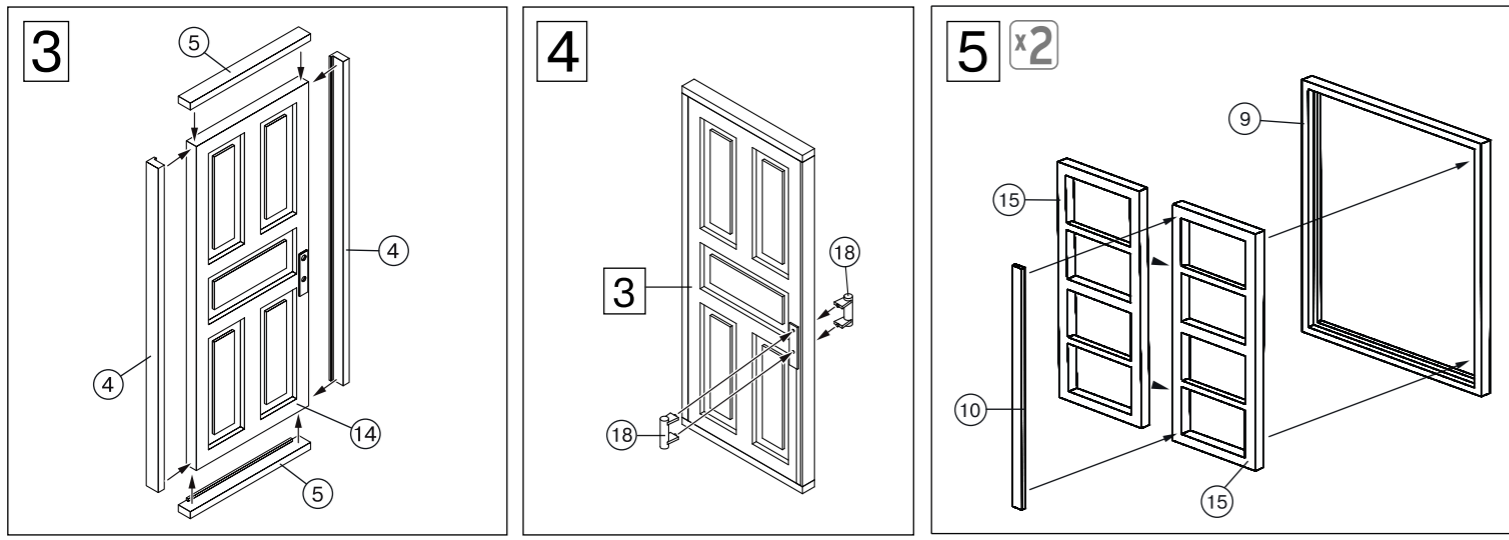

VILLAGE DIORAMA w/FONTAIN

Деревенская диорама с фонтаном

36028

INSTRUCTION
 СХЕМА СБОРКИ

x2
 MAKE 2pcs
 2 TEILE FERTIGEN
 EFFECTUER 2 PIECES
 FARE DUE PEZZI
 TEE 2 KPL
 GÖR 2 ST
 ПОВТОРИТЬ ДВА РАЗА

REMOVE
 ENTFERNEN
 RETIRER
 SEPARARE
 POISTA
 AVLÄGSNA
 ОТРЕЗАТЬ