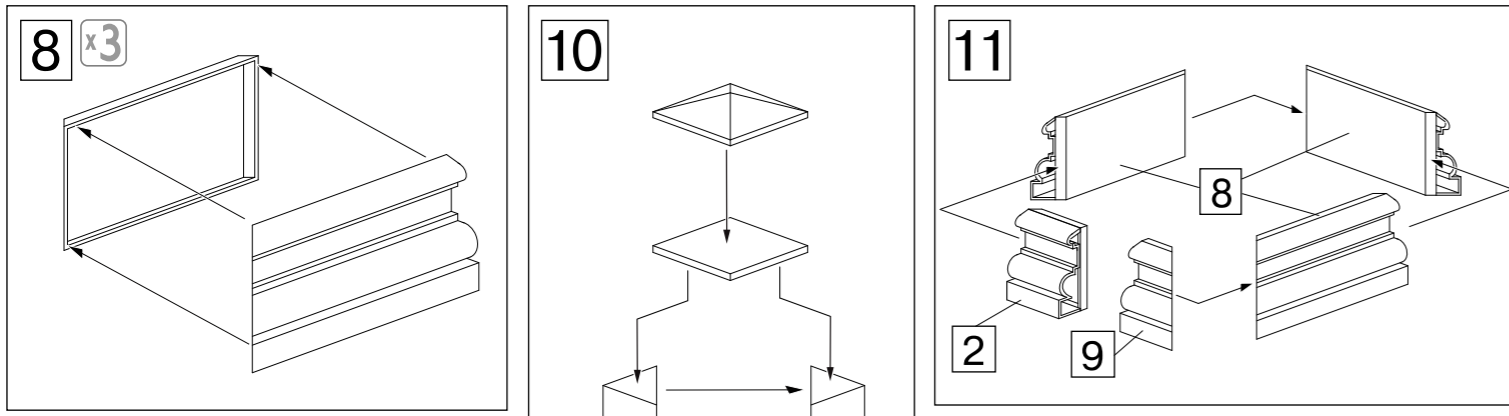

VILLAGE DIORAMA w/FONTAIN

Деревенская диорама с фонтаном

36028

INSTRUCTION
 СХЕМА СБОРКИ

x2
 MAKE 2pcs
 2 TEILE FERTIGEN
 EFFECTUER 2 PIECES
 FARE DUE PEZZI
 TEE 2 KPL
 GÖR 2 ST
 ПОВТОРИТЬ ДВА РАЗА

REMOVE
 ENTFERNEN
 RETIRER
 SEPARARE
 POISTA
 AVLÄGSNA
 ОТРЕЗАТЬ