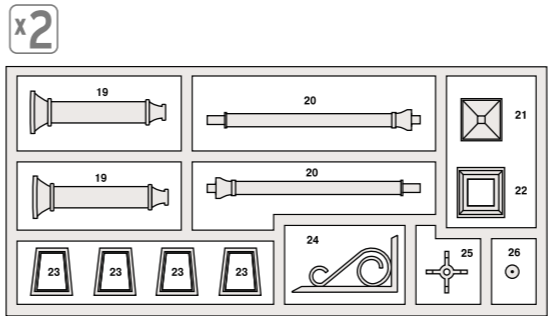

INSTRUCTION СХЕМА СБОРКИ