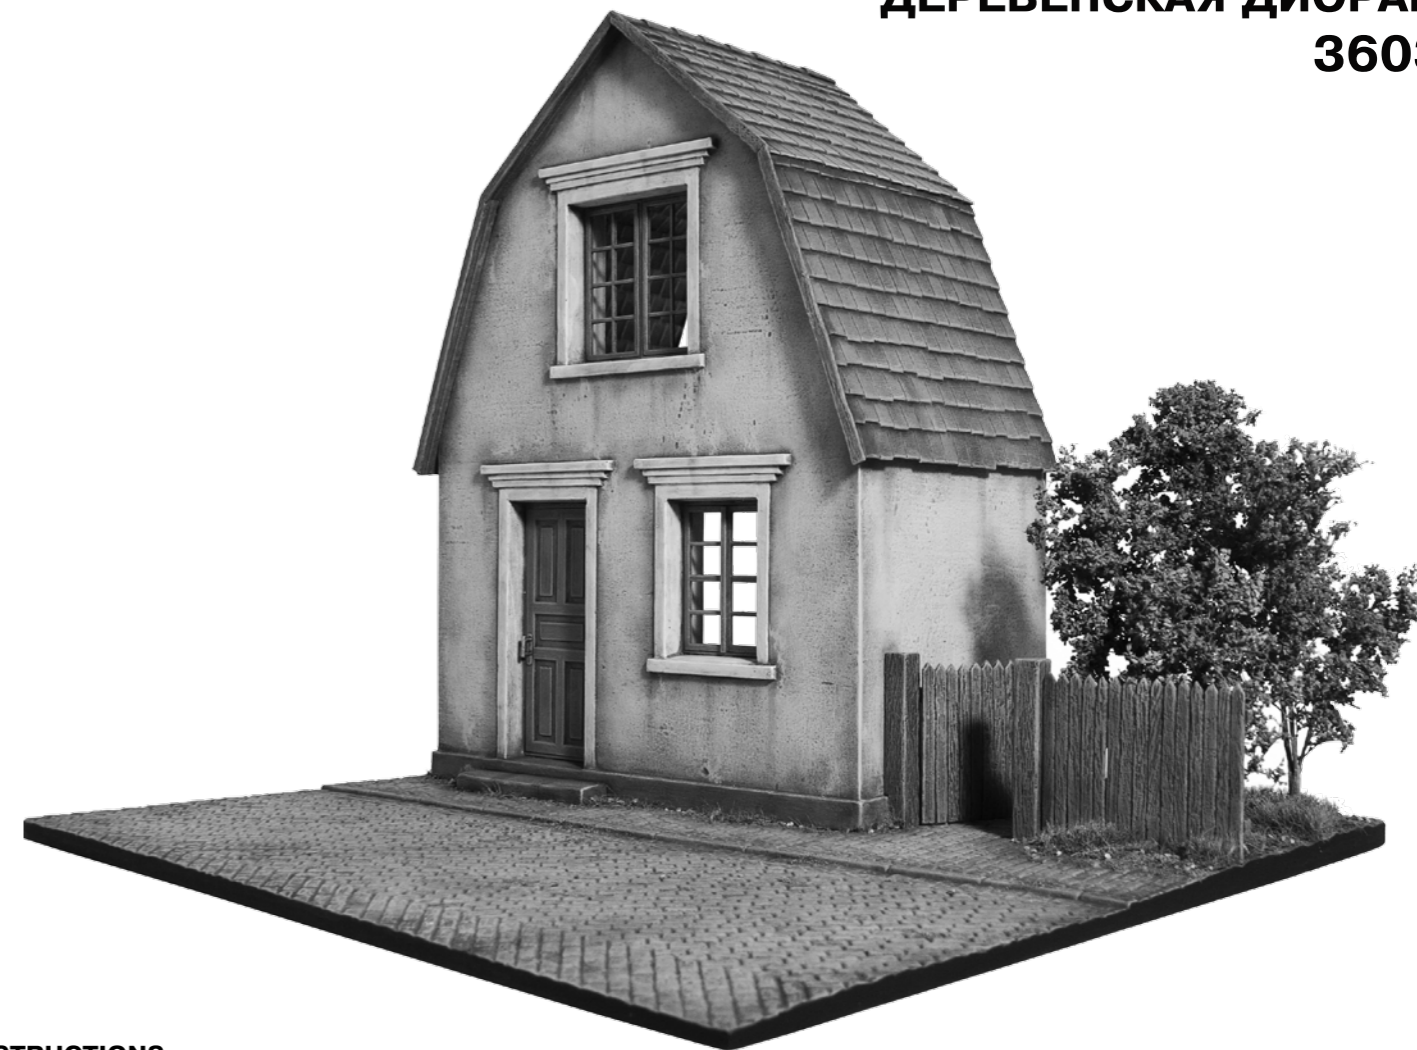

COUNTRY DIORAMA

ДЕРЕВЕНСКАЯ ДИОРАМА

36031

INSTRUCTIONS
СХЕМА СБОРКИ