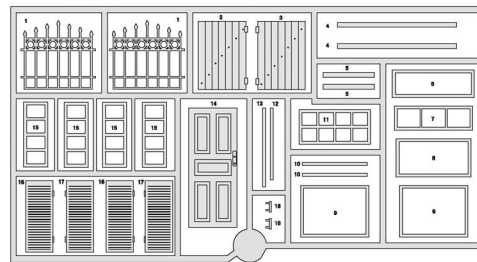

MiniArt

SCALE 1:35 UNASSEMBLED PLASTIC MODEL KIT
МАСШТАБ 1:35 СБОРНАЯ ПЛАСТИКОВАЯ МОДЕЛЬ

DIORAMA w/BARN

ДИОРАМА С САРАЕМ

36032