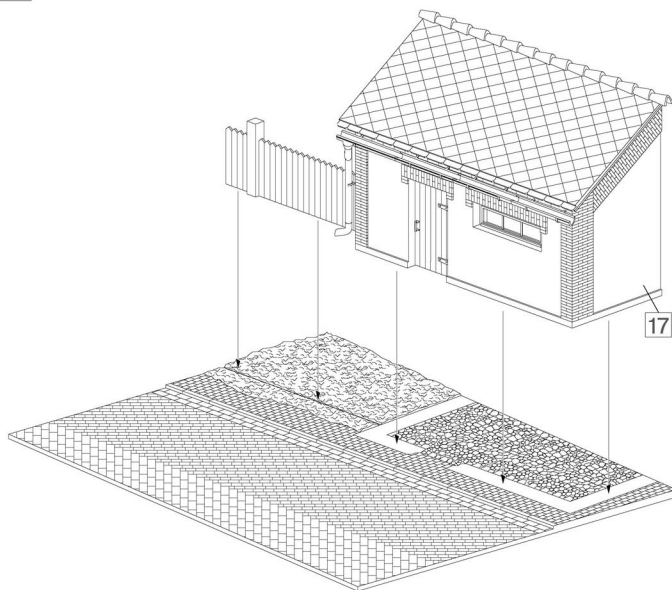

17

18

MiniArt

SCALE 1:35 UNASSEMBLED PLASTIC MODEL KIT
МАСШТАБ 1:35 СБОРНАЯ ПЛАСТИКОВАЯ МОДЕЛЬ

DIORAMA w/BARN

ДИОРАМА С САРАЕМ

36032

Number of parts ○ Номер детали

x2

MiniArt Ltd.
P. Box 1432, Simferopol, 95000, Ukraine
art@miniart-models.com, www.miniart-models.com
Printed in Ukraine