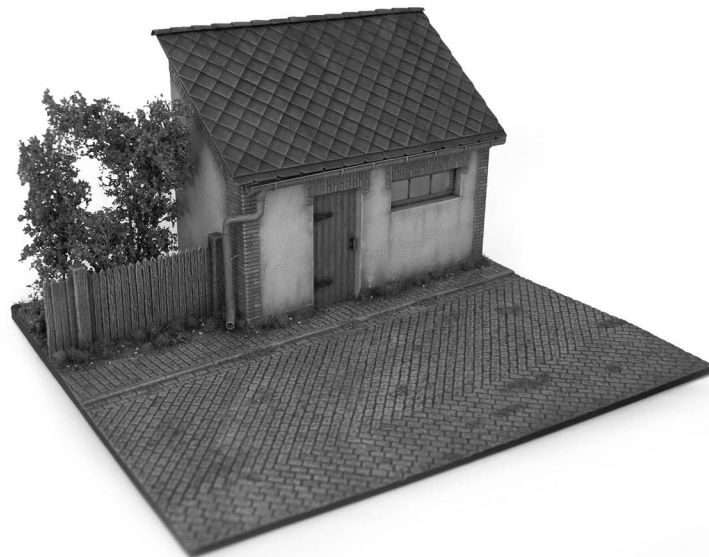

MiniArt

SCALE 1:35 UNASSEMBLED PLASTIC MODEL KIT
МАСШТАБ 1:35 СБОРНАЯ ПЛАСТИКОВАЯ МОДЕЛЬ

DIORAMA w/BARN

ДИОРАМА С САРАЕМ

36032