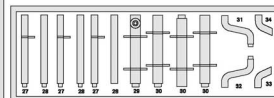

MiniArt

SCALE 1:35 UNASSEMBLED PLASTIC MODEL KIT
МАСШТАБ 1:35 СБОРНАЯ ПЛАСТИКОВАЯ МОДЕЛЬ

DIORAMA w/BARN

ДИОРАМА С САРАЕМ

36032