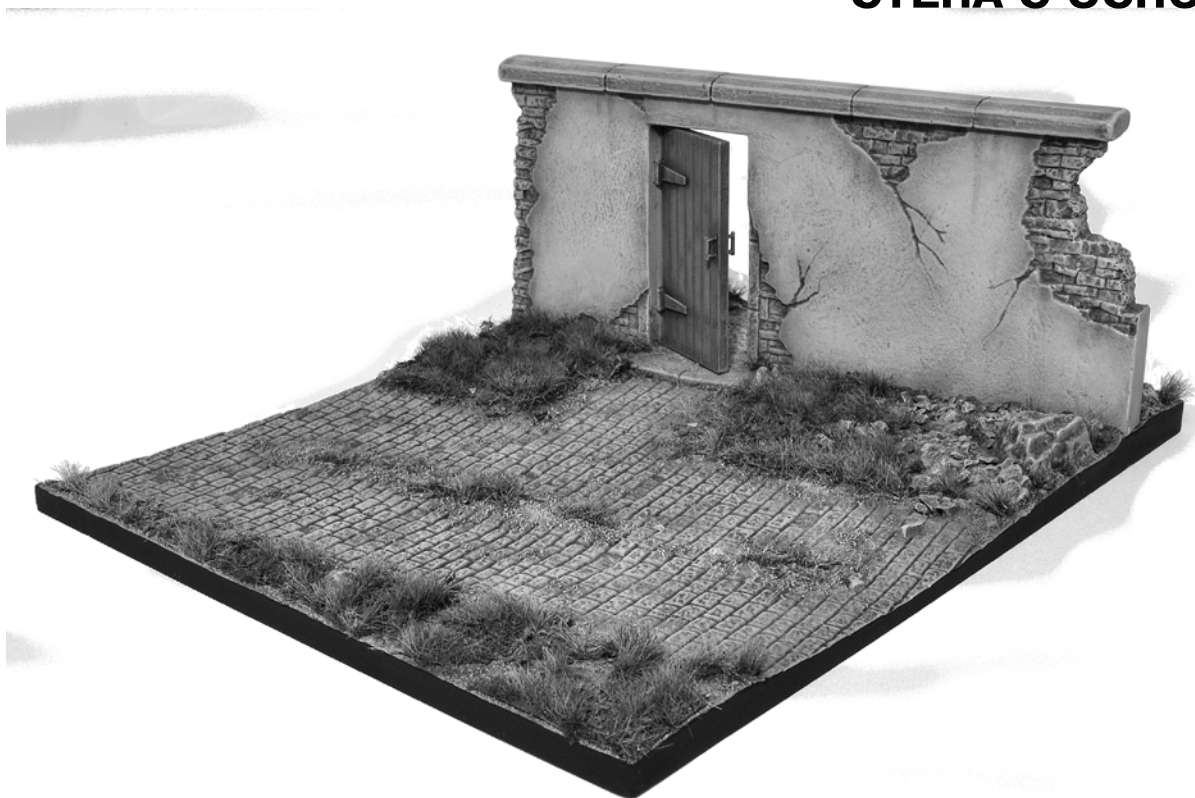

WALL WITH BASE

СТЕНА С ОСНОВАНИЕМ

36035

x2

MAKE 2pcs
 2 TEILE FERTIGEN
 EFFECTUER 2 PIECES
 FARE DUE PEZZI
 TEE 2 KPL
 GÖR 2 ST
 ПОВТОРИТЬ ДВА РАЗА

REMOVE
 ENTFERNEN
 RETIRER
 SEPARARE
 POISTA
 AVLÄGSNA
 ОТРЕЗАТЬ