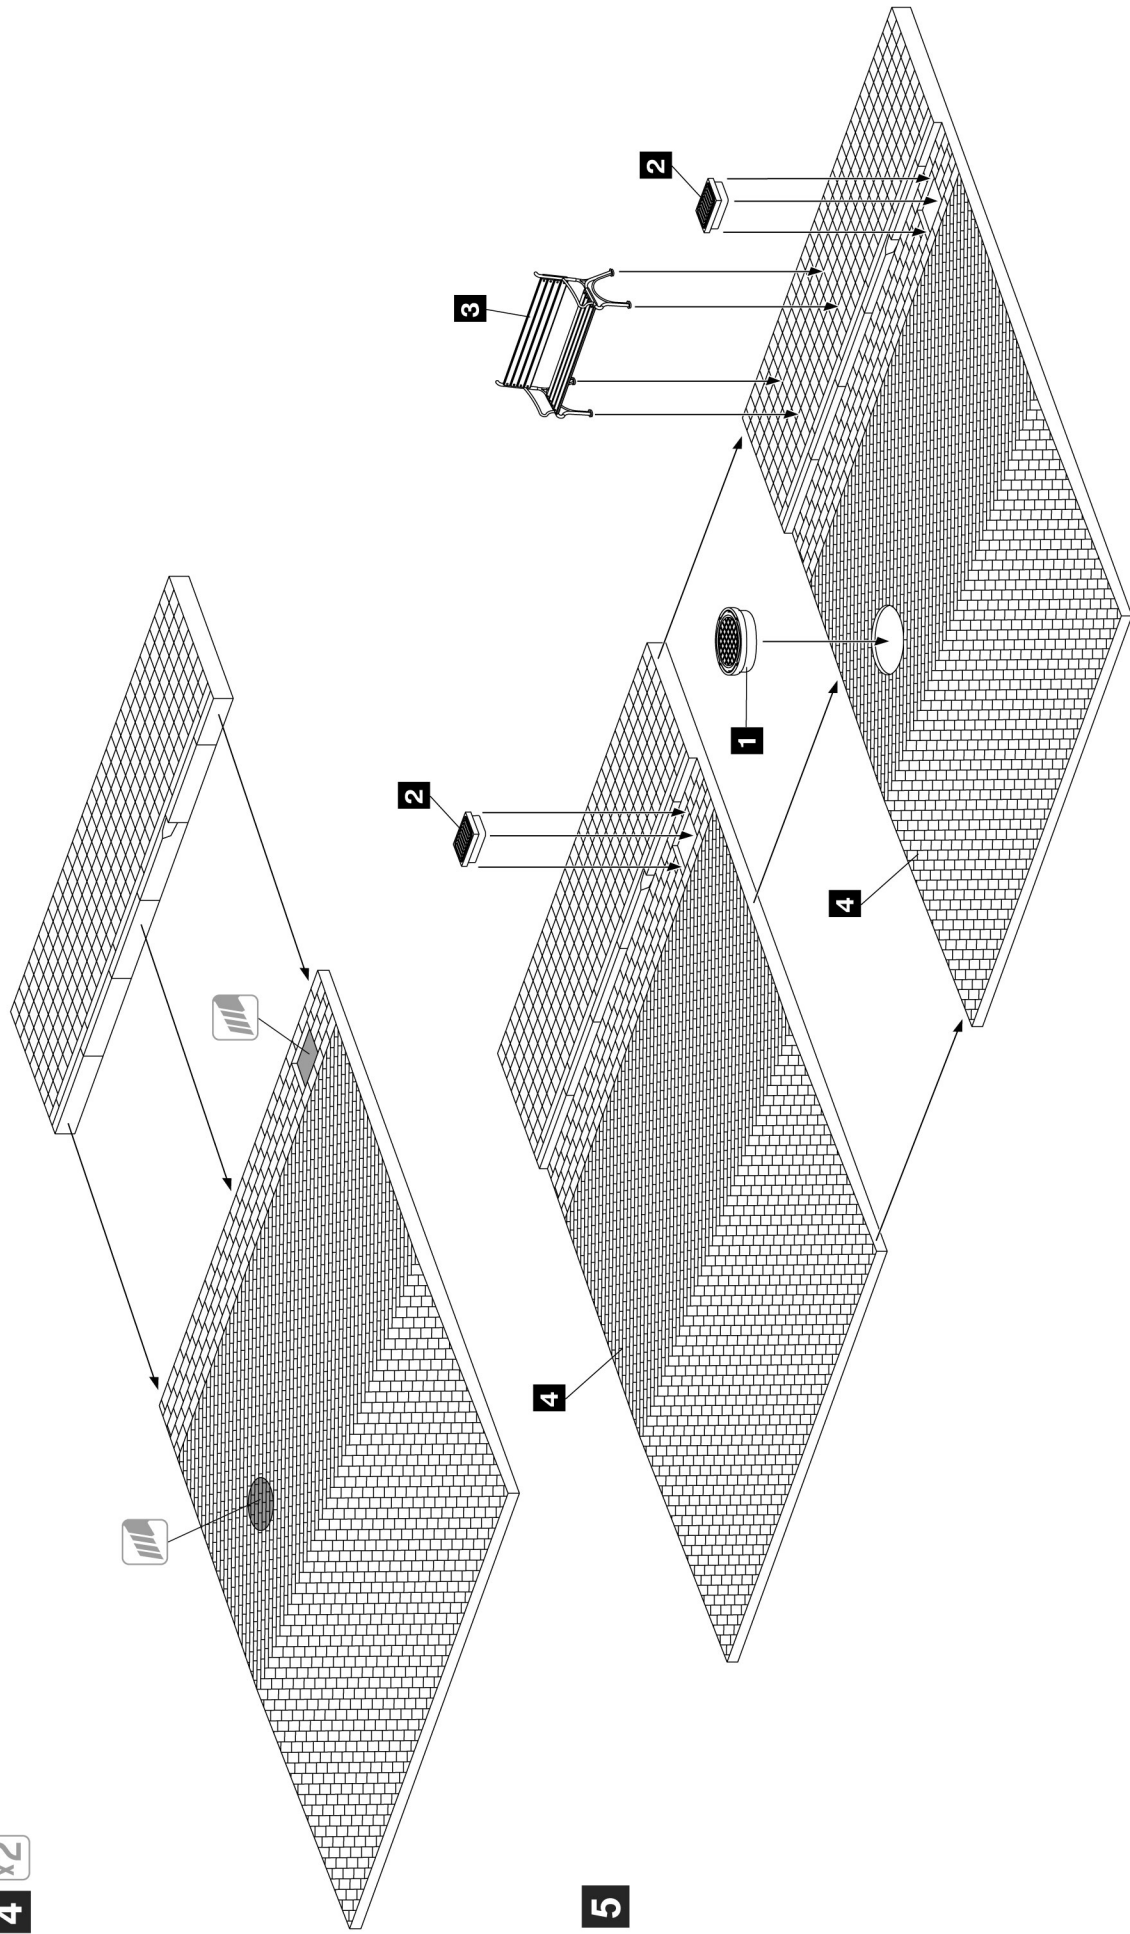

MiniArtSCALE 1:35 UNASSEMBLED PLASTIC MODEL KIT
МАСШТАБ 1:35 СБОРНАЯ ПЛАСТИКОВАЯ МОДЕЛЬ**COBBLESTONE STREET SECTION****ФРАГМЕНТ БУЛЫЖНОЙ МОСТОВОЙ****36041**INSTRUCTION
СХЕМА СБОРКИ**C x2****There is an information on assemblage and painting buildings on our website.**

На нашем вебсайте Вы можете найти информацию по сборке и окраске домов.

SCRATCHBUILD
AM MEISTEN ZU MACHEN
ЗРОБИТИ САМОМУ
СДЕЛАТЬ САМОМУMAKE 2pcs
2 TEILE FERTIGEN
ПОВТОРИТЬ ДВА РАЗА
КІЛЬКІСТЬ РАЗІВ**1****2** x2**3**

4 x2

4

5