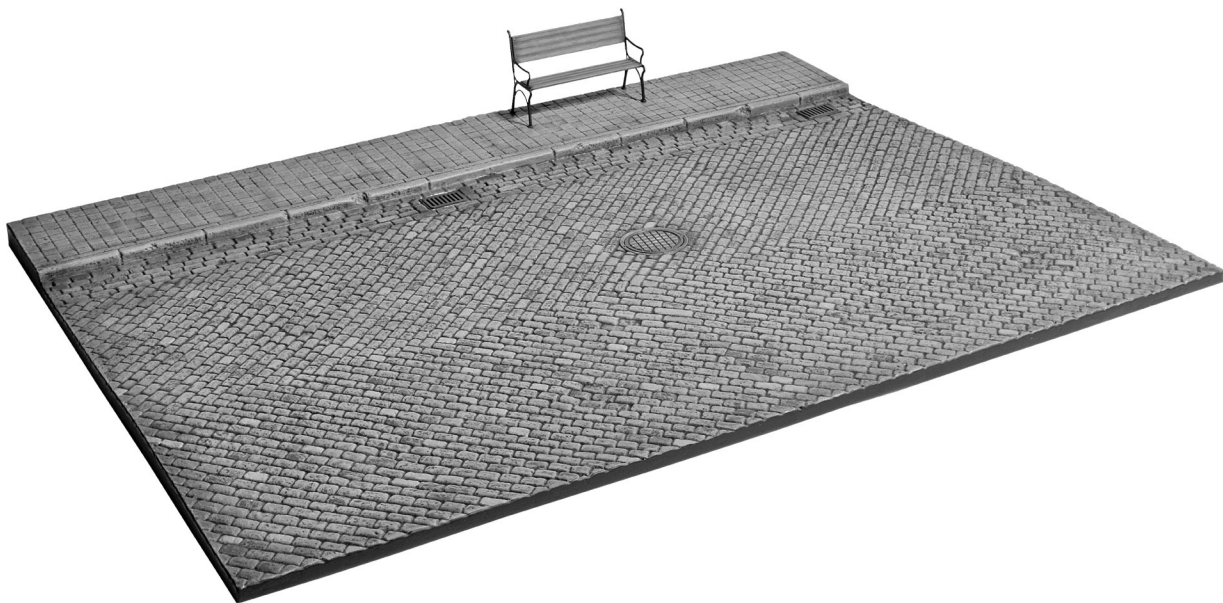

MiniArtSCALE 1:35 UNASSEMBLED PLASTIC MODEL KIT
МАСШТАБ 1:35 СБОРНАЯ ПЛАСТИКОВАЯ МОДЕЛЬ**COBBLESTONE STREET SECTION****ФРАГМЕНТ БУЛЫЖНОЙ МОСТОВОЙ****36041**INSTRUCTION
СХЕМА СБОРКИ**C x2****There is an information on assemblage and painting buildings on our website.**

На нашем вебсайте Вы можете найти информацию по сборке и окраске домов.

SCRATCHBUILD
AM MEISTEN ZU MACHEN
ЗРОБИТИ САМОМУ
СДЕЛАТЬ САМОМУMAKE 2pcs
2 TEILE FERTIGEN
ПОВТОРИТЬ ДВА РАЗА
КІЛЬКІСТЬ РАЗІВ**1****2** x2**3**

4 x2

4

5