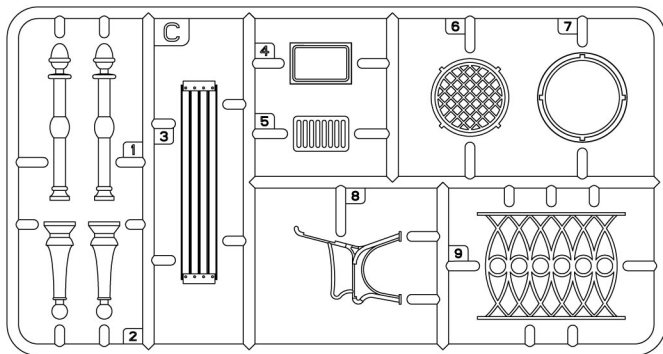

MiniArtSCALE 1:35 UNASSEMBLED PLASTIC MODEL KIT
МАСШТАБ 1:35 СБОРНАЯ ПЛАСТИКОВАЯ МОДЕЛЬ**COBBLESTONE STREET SECTION****ФРАГМЕНТ БУЛЫЖНОЙ МОСТОВОЙ****36041**INSTRUCTION
СХЕМА СБОРКИ**C x2****There is an information on assemblage and painting buildings on our website.**

4 x2

4

5