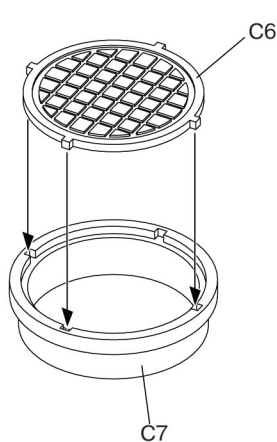

There is an information on assemblage and painting buildings on our website.

На нашем вебсайте Вы можете найти информацию по сборке и окраске домов.

SCRATCHBUILD
AM MEISTEN ZU MACHEN
ЗРОБИТИ САМОМУ
СДЕЛАТЬ САМОМУ

MAKE 2pcs
2 TEILE FERTIGEN
ПОВТОРИТЬ ДВА РАЗА
КІЛЬКІСТЬ РАЗІВ

1