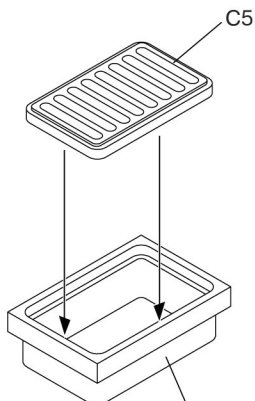

MiniArt

SCALE 1:35 UNASSEMBLED PLASTIC MODEL KIT
МАСШТАБ 1:35 СБОРНАЯ ПЛАСТИКОВАЯ МОДЕЛЬ

COBBLESTONE STREET SECTION

ФРАГМЕНТ БУЛЫЖНОЙ МОСТОВОЙ

36041

INSTRUCTION
СХЕМА СБОРКИ

C x2

There is an information on assemblage and painting buildings on our website.

На нашем вебсайте Вы можете найти информацию по сборке и окраске домов.

SCRATCHBUILD
AM MEISTEN ZU MACHEN
ЗРОБИТИ САМОМУ
СДЕЛАТЬ САМОМУ

MAKE 2pcs
2 TEILE FERTIGEN
ПОВТОРИТЬ ДВА РАЗА
КІЛЬКІСТЬ РАЗІВ

1

2 x2

3