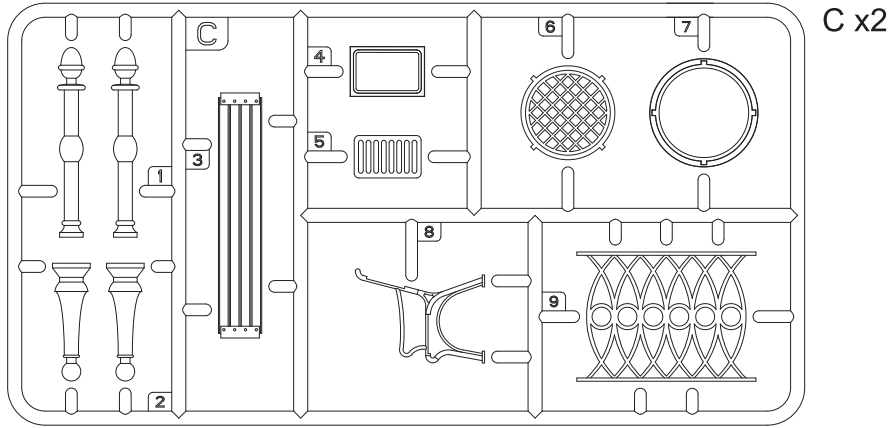

COBBLESTONE SECTION

ФРАГМЕНТ МОСТОВОЙ 36043

INSTRUCTION СХЕМА СБОРКИ

*There is an information on assemblage and painting buildings on our website.
 На нашем вебсайте Вы можете найти информацию по сборке и окраске домов.*

x2

MAKE 2pcs
 2 TEILE FERTIGEN
 EFFECTUER 2 PIECES
 FARE DUE PEZZI
 TEE 2 KPL
 GÖR 2 ST
 ПОВТОРИТЬ ДВА РАЗА

REMOVE
 ENTFERNEN
 RETIRER
 SEPARARE
 POISTA
 AVLÄGSNA
 OTREZAT'Y

7