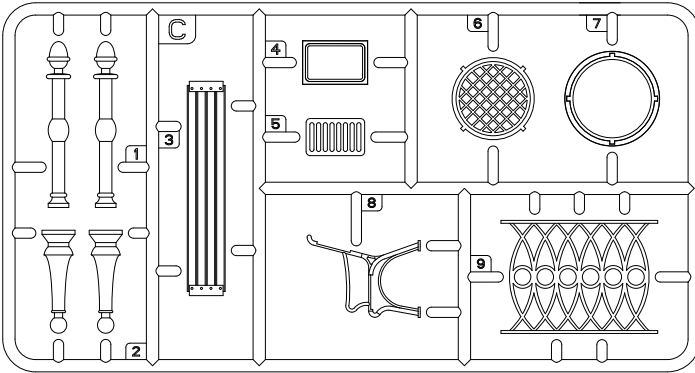

SCALE 1:35 UNASSEMBLED PLASTIC MODEL KIT
МАСШТАБ 1:35 СБОРНАЯ ПЛАСТИКОВАЯ МОДЕЛЬ

BRICKS PAVEMENT

КЛИНКЕРНАЯ МОСТОВАЯ

36048

C x2

x2

MAKE 2pcs
2 TEILE FERTIGEN
EFFECTUER 2 PIECES
FARE DUE PEZZI
TEE 2 KPL
GOR 2 ST
ПОВТОРИТЬ ДВА РАЗА
КИЛЬКІСТЬ РАЗІВ

OPTIONAL
NACH BELIEBEN
FACULTATIF
FACOLTATIVO
VALINNANVARAINEN
VALBAR
ВАРИАНТЫ
ВАРІАНТИ

There is an information on assemblage and painting buildings on our website.
На нашем вебсайте Вы можете найти информацию по сборке и окраске домов.

INSTRUCTION СХЕМА СБОРКИ