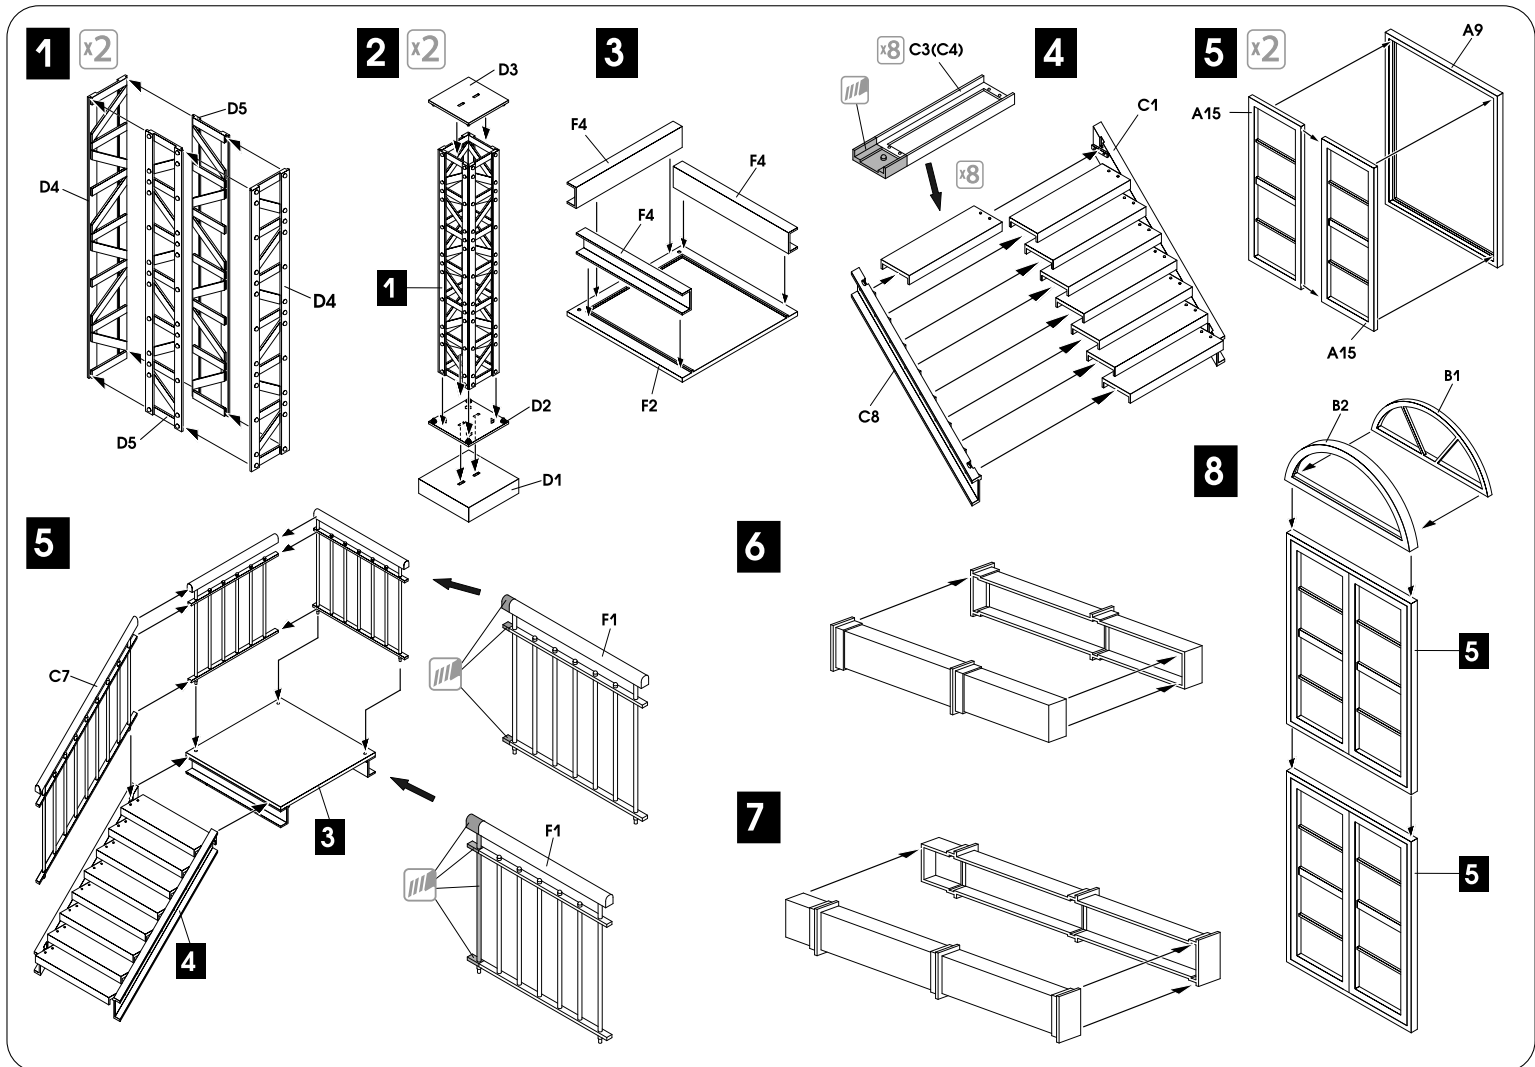

RUINED FACTORY w/BASE

РАЗРУШЕННАЯ ФАБРИКА С ОСНОВАНИЕМ

36053

MAKE 2pcs
2 TEILE FERTIGEN
EFFECTUER 2 PIECES
FARE DUE PEZZI
TEE 2 KPL
GOR 2 ST
ПОВТОРИТЬ ДВА РАЗА

REMOVE
ENTFERNEN
RETIRER
SEPARARE
POISTA
AVLAGSNA
ОТРЕЗАТЬ

INSTRUCTION СХЕМА СБОРКИ

9

10

11