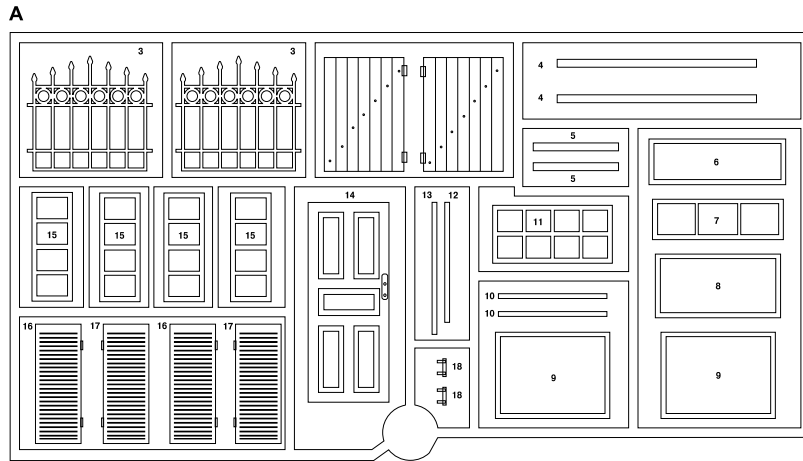

RUINED FACTORY w/BASE

РАЗРУШЕННАЯ ФАБРИКА С ОСНОВАНИЕМ

36053

MAKE 2pcs
2 TEILE FERTIGEN
EFFECTUER 2 PIECES
FARE DUE PEZZI
TEE 2 KPL
GOR 2 ST
ПОВТОРИТЬ ДВА РАЗА

REMOVE
ENTFERNEN
RETIRER
SEPARARE
POISTA
AVLAGSNA
ОТРЕЗАТЬ