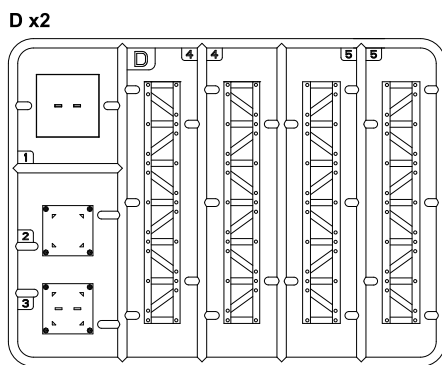

RUINED FACTORY w/BASE

РАЗРУШЕННАЯ ФАБРИКА С ОСНОВАНИЕМ

36053

MAKE 2pcs
2 TEILE FERTIGEN
EFFECTUER 2 PIECES
FARE DUE PEZZI
TEE 2 KPL
GOR 2 ST
ПОВТОРИТЬ ДВА РАЗА

REMOVE
ENTFERNEN
RETIRER
SEPARARE
POISTA
AVLAGSNA
ОТРЕЗАТЬ