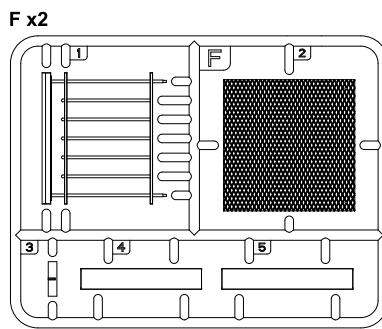

RUINED FACTORY w/BASE

РАЗРУШЕННАЯ ФАБРИКА С ОСНОВАНИЕМ

36053

MAKE 2pcs
2 TEILE FERTIGEN
EFFECTUER 2 PIECES
FARE DUE PEZZI
TEE 2 KPL
GOR 2 ST
ПОВТОРИТЬ ДВА РАЗА

REMOVE
ENTFERNEN
RETIRER
SEPARARE
POISTA
AVLAGSNA
ОТРЕЗАТЬ