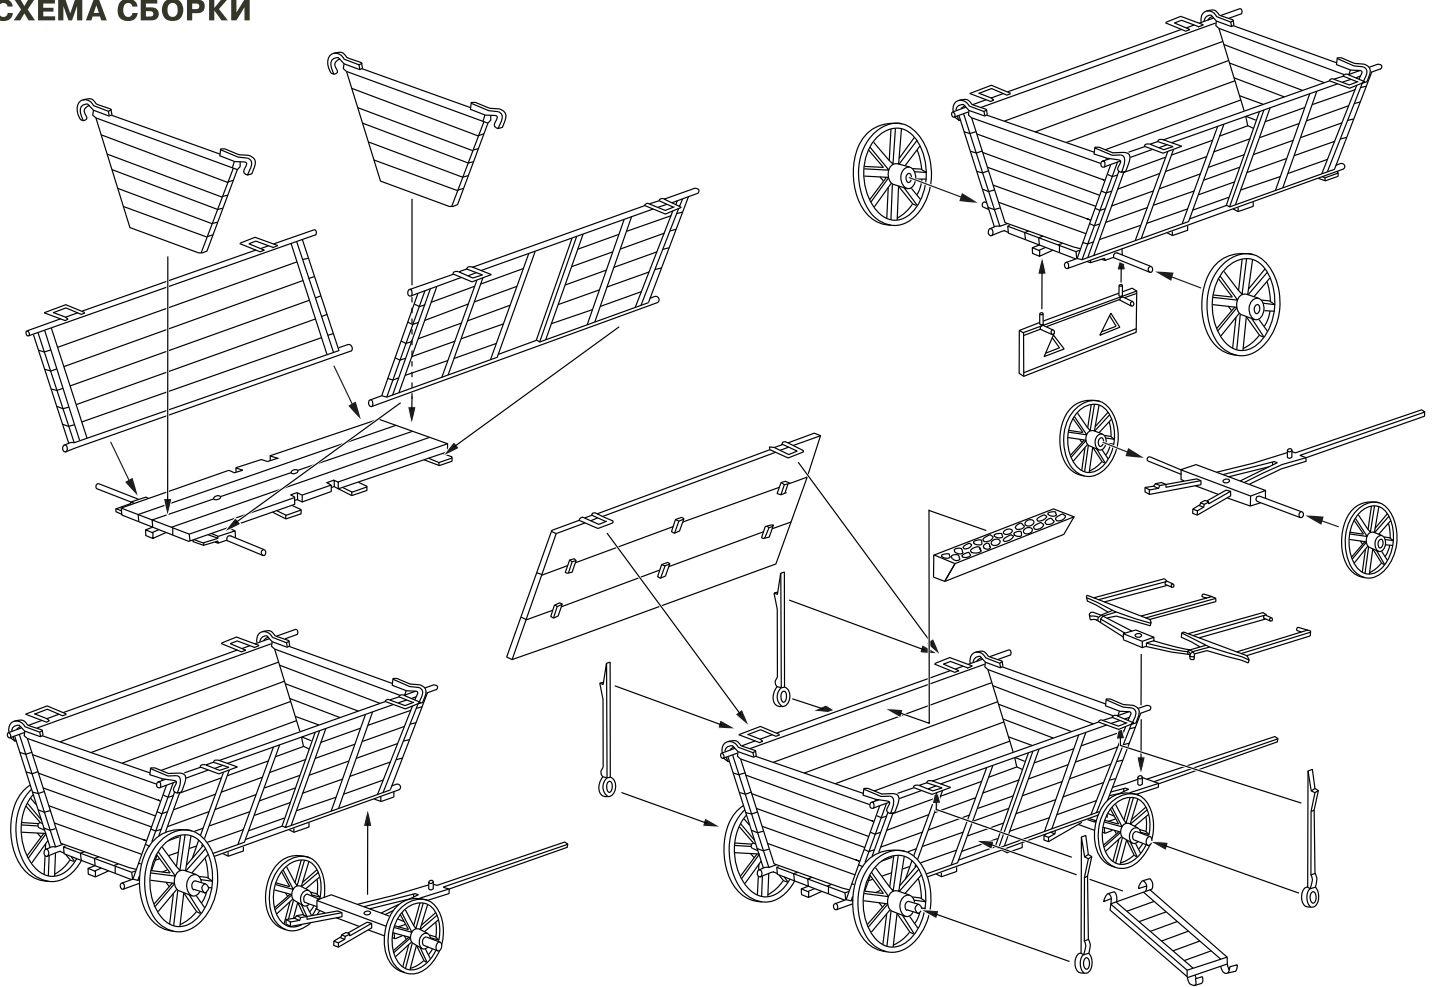

INSTRUCTIONS
СХЕМА СБОРКИ

HOUSITS XV CENTURY 72010