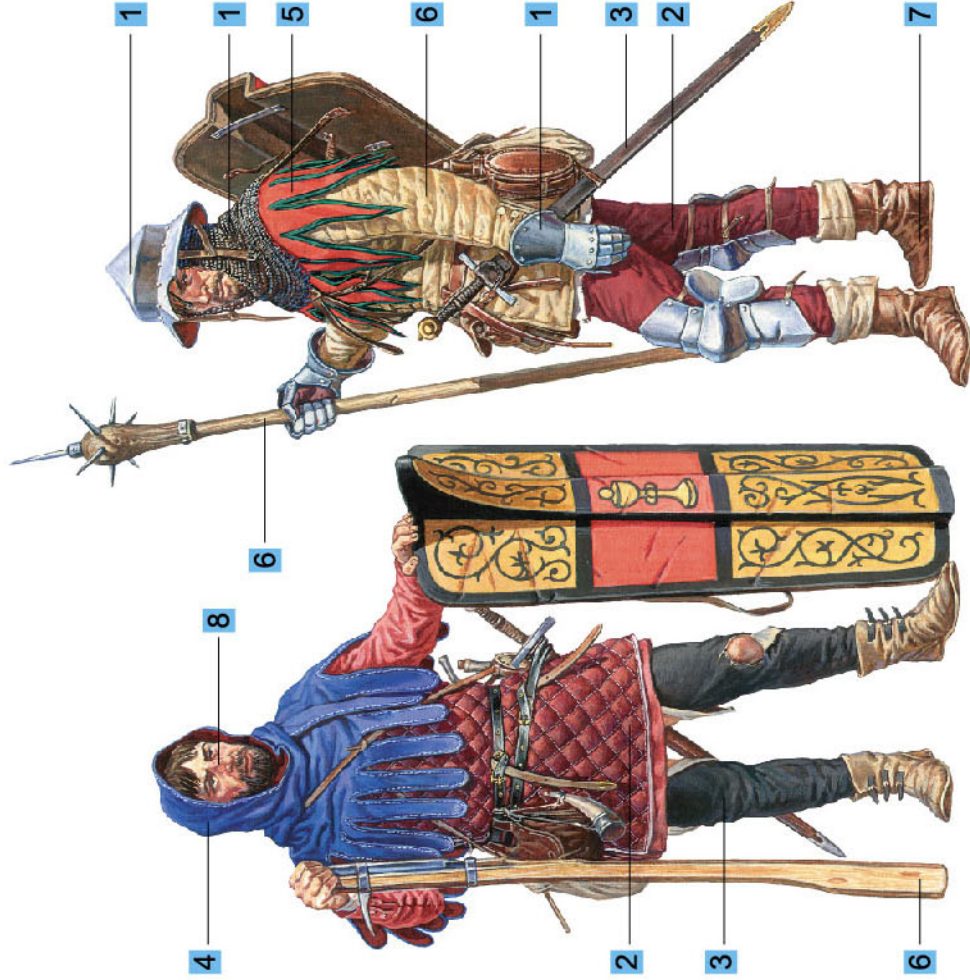

сборных телег  
сбірних возів  
unassembled wagons  
modellbau lastwagen

№	Vallejo	TESTOR	TAMIYA	HUMBROL	Mr.Color	REVELL	Color	Цвет
1	864	2784	X11	11	8	90	Steel	Стальной
2	946	1705	X27	153	100	36	Insignia Red	Бордовый
3	950	1749	XF1	33	8	33	Black	Черный
4	839	1510	XF8	25	5	56	Blue	Синий
5	817	1550	XF7	19	13	31	Red	Красный
6	843	1736	XF28	62	10	382	Light Brown	Светло-Коричневый
7	951	1701	XF52	186	133	381	Brown	Коричневый
8	815	1516	XF15	61	51	35	Flesh	Телесный