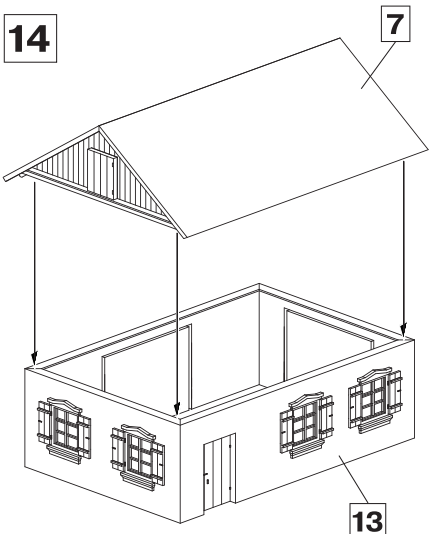

14

15

16

17

SCALE 1:72 UNASSEMBLED PLASTIC MODEL KIT
 МАСШТАБ 1:72 СБОРНАЯ ПЛАСТИКОВАЯ МОДЕЛЬ

EAST EUROPEAN FARMYARD

ВОСТОЧНО ЕВРОПЕЙСКИЙ СЕЛЬСКИЙ ДВОР

72020

INSTRUCTIONS СХЕМА СБОРКИ

MAKE 2 pcs
 2 TEILE FERTIGEN
 EFFECTUER 2 PIECES
 FARE DUE PEZZI
 TEE 2 KPL
 ГОР 2 ШТ
 ПОВТОРИТЬ ДВА РАЗА

REMOVE
 ENTFERNEN
 RETIRER
 SEPARARE
 POISTA
 AVLAGSNA
 ОТРЕЗАТЬ

OPTIONAL
 NACH BELIEBEN
 FACULTATIF
 FACOLTATIVO
 VALINNANVARAINEN
 VALIBAR
 ВАРИАНТЫ