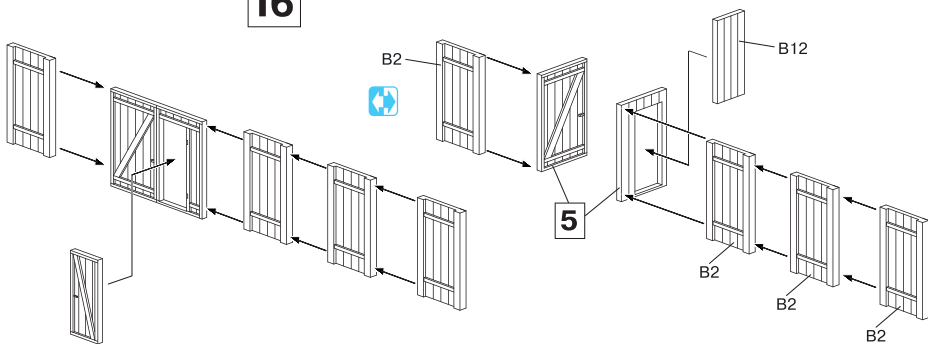

14

15

16

17

SCALE 1:72 UNASSEMBLED PLASTIC MODEL KIT
 МАСШТАБ 1:72 СБОРНАЯ ПЛАСТИКОВАЯ МОДЕЛЬ

EAST EUROPEAN FARMYARD

ВОСТОЧНО ЕВРОПЕЙСКИЙ СЕЛЬСКИЙ ДВОР

72020

INSTRUCTIONS СХЕМА СБОРКИ

MAKE 2 pcs
 2 TEILE FERTIGEN
 EFFECTUER 2 PIECES
 FARE DUE PEZZI
 TEE 2 KPL
 ГОР 2 ШТ
 ПОВТОРИТЬ ДВА РАЗА

REMOVE
 ENTFERNEN
 RETIRER
 SEPARARE
 POISTA
 AVLAGSNA
 ОТРЕЗАТЬ

OPTIONAL
 NACH BELIEBEN
 FACULTATIF
 FACOLTATIVO
 VALINNANVARAINEN
 VALIBAR
 ВАРИАНТЫ

Number of parts Номер детали