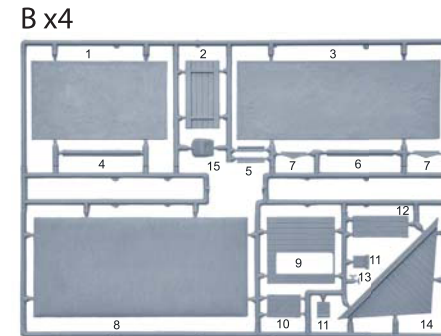

14

15

16

17

SCALE 1:72 UNASSEMBLED PLASTIC MODEL KIT
 МАСШТАБ 1:72 СБОРНАЯ ПЛАСТИКОВАЯ МОДЕЛЬ

EAST EUROPEAN FARMYARD

ВОСТОЧНО ЕВРОПЕЙСКИЙ СЕЛЬСКИЙ ДВОР

72020

INSTRUCTIONS СХЕМА СБОРКИ

MAKE 2 pcs
 2 TEILE FERTIGEN
 EFFECTUER 2 PIECES
 FARE DUE PEZZI
 TEE 2 KPL
 ГОР 2 ШТ
 ПОВТОРИТЬ ДВА РАЗА

REMOVE
 ENTFERNEN
 RETIRER
 SEPARARE
 POISTA
 AVLAGSNA
 ОТРЕЗАТЬ

OPTIONAL
 NACH BELIEBEN
 FACULTATIF
 FACOLTATIVO
 VALINNANVARAINEN
 VALIBAR
 ВАРИАНТЫ

Number of parts Номер детали