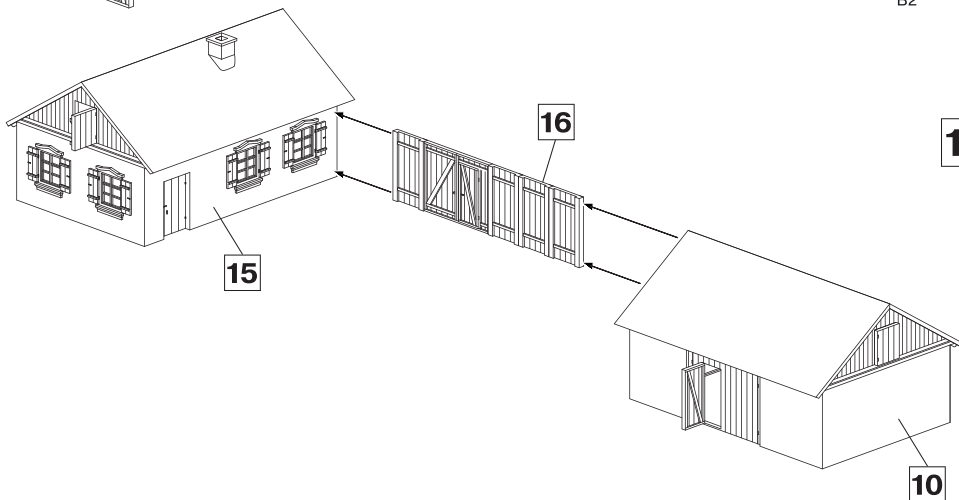

14

15

16

17

SCALE 1:72 UNASSEMBLED PLASTIC MODEL KIT
 МАСШТАБ 1:72 СБОРНАЯ ПЛАСТИКОВАЯ МОДЕЛЬ

EAST EUROPEAN FARMYARD

ВОСТОЧНО ЕВРОПЕЙСКИЙ СЕЛЬСКИЙ ДВОР

72020

INSTRUCTIONS СХЕМА СБОРКИ

MAKE 2 pcs
 2 TEILE FERTIGEN
 EFFECTUER 2 PIECES
 FARE DUE PEZZI
 TEE 2 KPL
 ГОР 2 ШТ
 ПОВТОРИТЬ ДВА РАЗА

REMOVE
 ENTFERNEN
 RETIRER
 SEPARARE
 POISTA
 AVLAGSNA
 ОТРЕЗАТЬ

OPTIONAL
 NACH BELIEBEN
 FACULTATIF
 FACOLTATIVO
 VALINNANVARAINEN
 VALIBAR
 ВАРИАНТЫ

Number of parts Номер детали