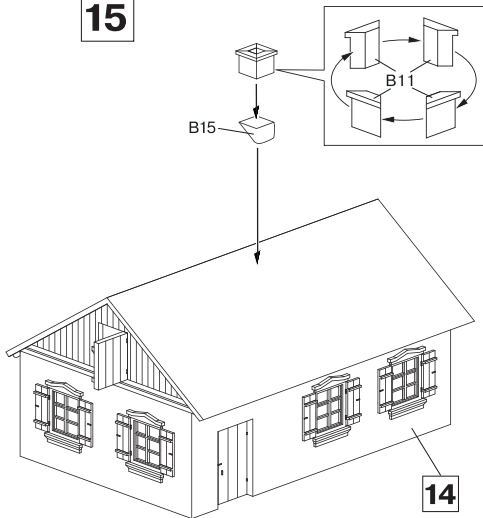

14

15

16

17

SCALE 1:72 UNASSEMBLED PLASTIC MODEL KIT
 МАСШТАБ 1:72 СБОРНАЯ ПЛАСТИКОВАЯ МОДЕЛЬ

EAST EUROPEAN FARMYARD

ВОСТОЧНО ЕВРОПЕЙСКИЙ СЕЛЬСКИЙ ДВОР

72020

INSTRUCTIONS СХЕМА СБОРКИ

MAKE 2 pcs
 2 TEILE FERTIGEN
 EFFECTUER 2 PIECES
 FARE DUE PEZZI
 TEE 2 KPL
 ГОР 2 ШТ
 ПОВТОРИТЬ ДВА РАЗА

REMOVE
 ENTFERNEN
 RETIRER
 SEPARARE
 POISTA
 AVLAGSNA
 ОТРЕЗАТЬ

OPTIONAL
 NACH BELIEBEN
 FACULTATIF
 FACOLTATIVO
 VALINNANVARAINEN
 VALIBAR
 ВАРИАНТЫ