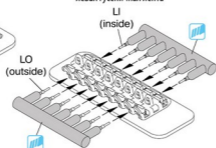

left track link
левая гусеничная лента

right track link
правая гусеничная лента