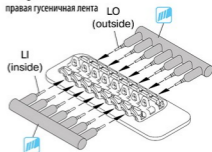

WORKABLE TRACK LINKS SET FOR Pz. III/IV. EARLY TYPE

INSTRUCTION / ИНСТРУКЦИЯ

DO NOT CEMENT
NICHT KLEBEN
NE PAS COLLER
NON INCOLLARE
ELIMAA
LIMMAEJ
НЕ ИСПОЛЬЗОВАТЬ КЛЕЙ
НЕ КЛЕЙТИ

J
tool for assembly track link
инструмент для сборки траков

L x5

K x20

left track link
левая гусеничная лента

right track link
правая гусеничная лента

used for / для танков

Pz.Kpfw. III Ausf. A

Pz.Kpfw. III Ausf. B

Pz.Kpfw. III Ausf. C

Pz.Kpfw. III Ausf. D

Each track link contains 96-98 tracks
Каждая гусеничная лента состоит из 96-98 траков

used for / для танков

Stug III Ausf. A

Pz.Kpfw. III Ausf. E

Pz.Kpfw. III Ausf. F

Each track link contains 94 tracks
Каждая гусеничная лента состоит из 94 траков

used for / для танков

Pz.Kpfw. IV Ausf. A

Pz.Kpfw. IV Ausf. B

Pz.Kpfw. IV Ausf. C

Pz.Kpfw. IV Ausf. D

Pz.Kpfw. IV Ausf. E

Each track link contains 101 tracks
Каждая гусеничная лента состоит из 101 трака

No	AMMO	MIG	Vallejo	TESTOR	TAMIYA	HUMBROL	REVELL	Mr. Color	Life Color	Color	Цвет
1	#035	995	1750	XF1	201	201	8	78	LC02	Black	Черный

35235

1:35

MiniArt