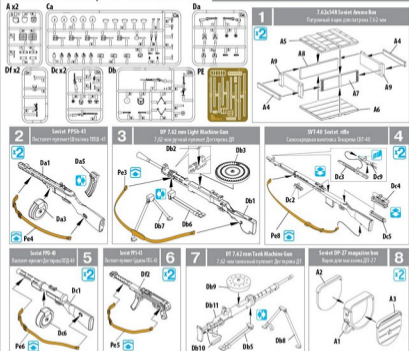

INSTRUCTIONS / СХЕМЫ СБОРОК