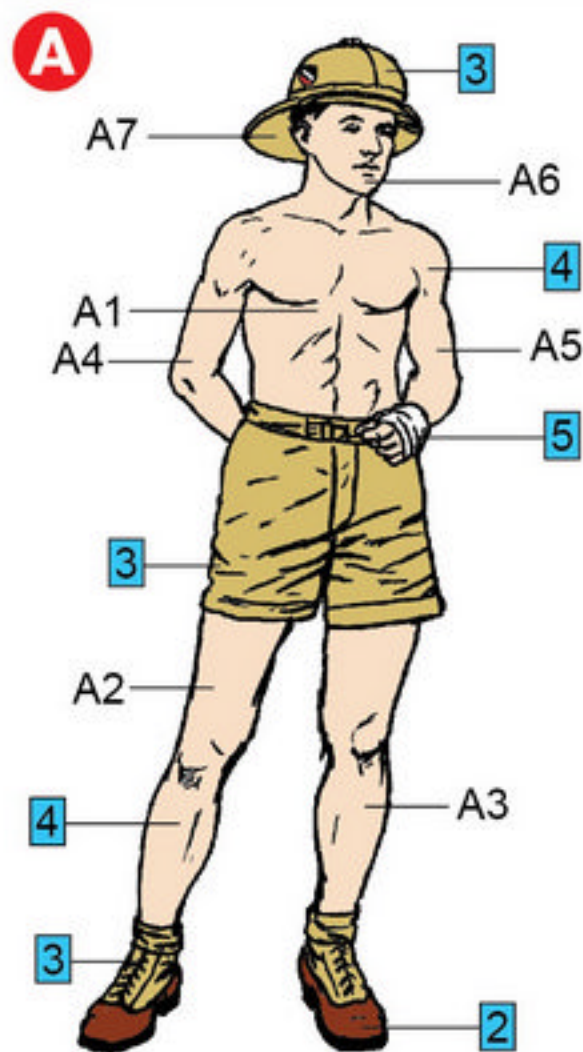

GERMAN TANK CREW "AFRIKA KORPS"

Nº	Vallejo	TESTORS	TAMIYA	HUMBROL	REVELL	Mr. Color	Life Color	Color	Цвет
1	950	1749	XF1	33	8	33	LC02	Black	Черный
2	843	1701	XF72	186	83	43	LC17	Brown	Коричневый
3	912	4711	XF60	93	16	44	UA084	Tan Yellow	Песочный
4	815	1516	XF15	61	35	51	LC41	Skintone	Телесный
5	951	1768	XF2	34	5	62	LC01	White	Белый

35278

1:35