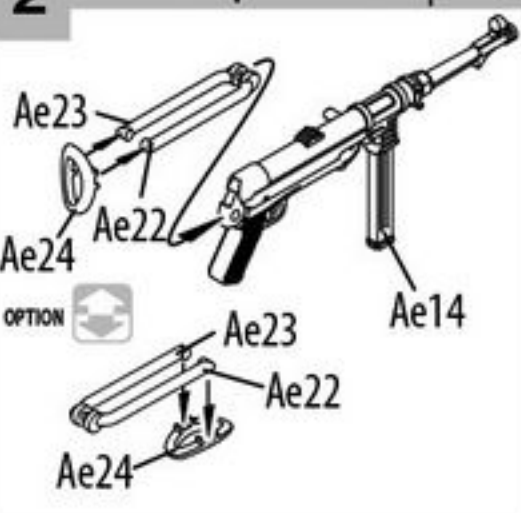

2 Maschinepistole MP-40 | MP-40