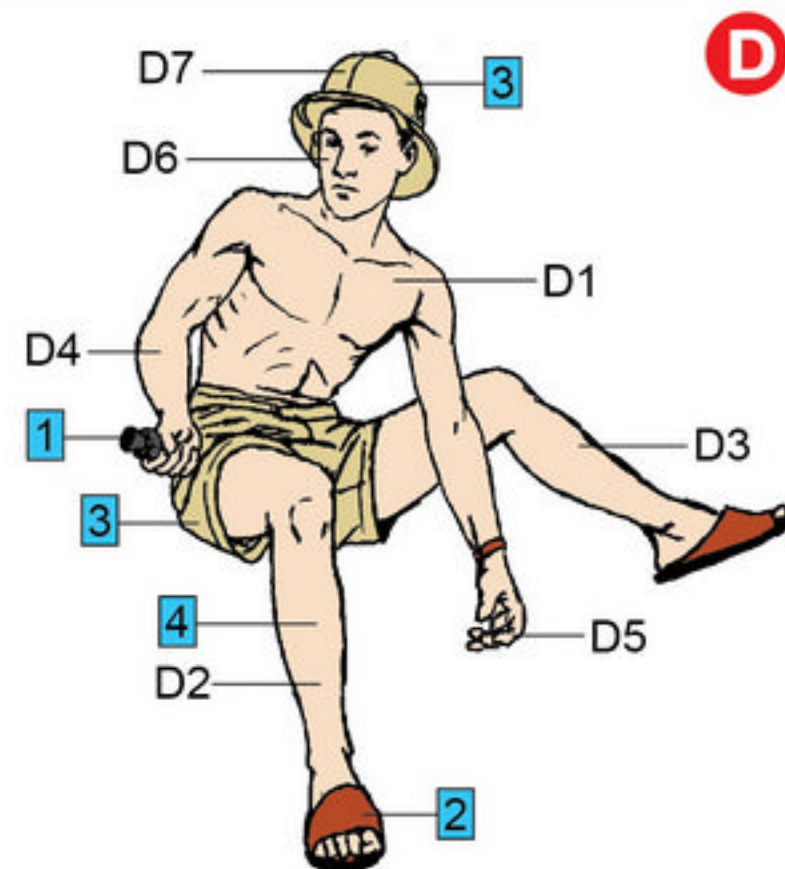

GERMAN TANK CREW "AFRIKA KORPS"

Nº	Vallejo	TESTORS	TAMIYA	HUMBROL	REVELL	Mr. Color	Life Color	Color	Цвет
1	950	1749	XF1	33	8	33	LC02	Black	Черный
2	843	1701	XF72	186	83	43	LC17	Brown	Коричневый
3	912	4711	XF60	93	16	44	UA084	Tan Yellow	Песочный
4	815	1516	XF15	61	35	51	LC41	Skintone	Телесный
5	951	1768	XF2	34	5	62	LC01	White	Белый

35278

1:35

SCALE 1:35 UNASSEMBLED PLASTIC MODEL KIT
 МАСШТАБ 1:35 СБОРНАЯ ПЛАСТИКОВАЯ МОДЕЛЬ

35278 German Tank Crew "Afrika Korps". Special Edition

PARTS | ДЕТАЛИ

Figures

Ae

Figures