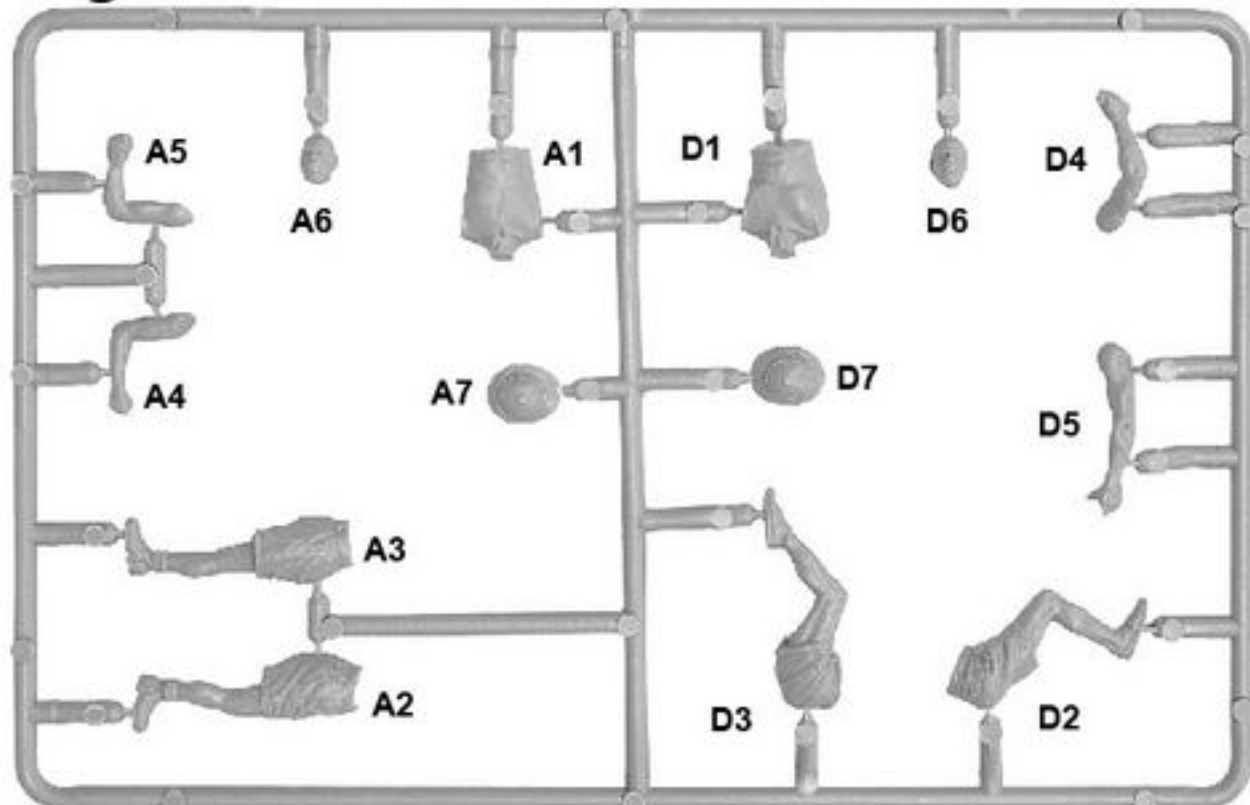

35278

1:35

SCALE 1:35 UNASSEMBLED PLASTIC MODEL KIT
 МАСШТАБ 1:35 СБОРНАЯ ПЛАСТИКОВАЯ МОДЕЛЬ

35278 German Tank Crew "Afrika Korps". Special Edition

PARTS | ДЕТАЛИ

Figures

Ae

Figures

OPTIONAL
 NACH BELIEBEN
 FACULTATIF
 FACOLTATIVO
 VALINNANVARAINEN
 VALBAR
 ВАРИАНТЫ
 ВАРИАНТИ

INSTRUCTIONS | СХЕМЫ СБОРОК

1 First-aid kit | Аптечка

2 Maschinepistole MP-40 | MP-40

3 Map case | Полевая сумка