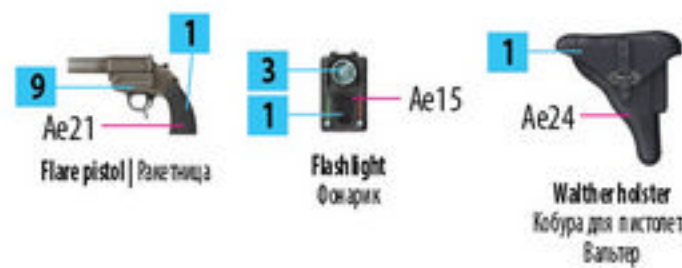

GERMAN TANK CREW "AFRIKA KORPS"

Nº	Vallejo	TESTORS	TAMIYA	HUMBROL	REVELL	Mr. Color	Life Color	Color	Цвет
1	950	1749	XF1	33	8	33	LC02	Black	Черный
2	843	1701	XF72	186	83	43	LC17	Brown	Коричневый
3	912	4711	XF60	93	16	44	UA084	Tan Yellow	Песочный
4	815	1516	XF15	61	35	51	LC41	Skintone	Телесный
5	951	1768	XF2	34	5	62	LC01	White	Белый

35278

1:35