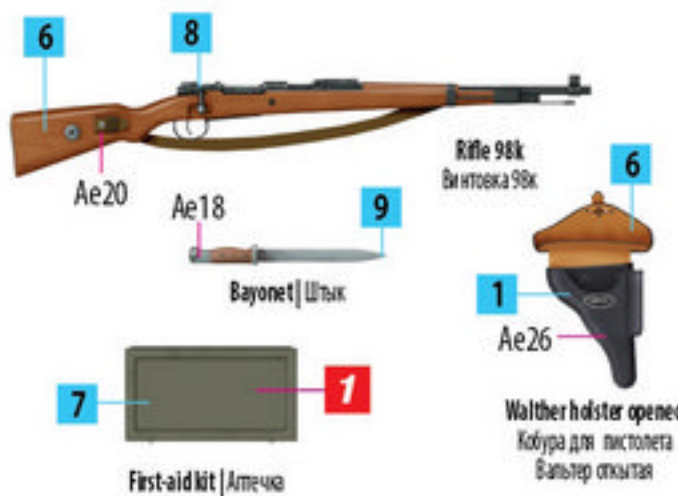

GERMAN TANK CREW "AFRIKA KORPS"

Nº	Vallejo	TESTORS	TAMIYA	HUMBROL	REVELL	Mr. Color	Life Color	Color	Цвет
1	950	1749	XF1	33	8	33	LC02	Black	Черный
2	843	1701	XF72	186	83	43	LC17	Brown	Коричневый
3	912	4711	XF60	93	16	44	UA084	Tan Yellow	Песочный
4	815	1516	XF15	61	35	51	LC41	Skintone	Телесный
5	951	1768	XF2	34	5	62	LC01	White	Белый

35278

1:35

SCALE 1:35 UNASSEMBLED PLASTIC MODEL KIT
 МАСШТАБ 1:35 СБОРНАЯ ПЛАСТИКОВАЯ МОДЕЛЬ

35278 German Tank Crew "Afrika Korps". Special Edition

PARTS | ДЕТАЛИ

Figures

Ae

Figures

OPTIONAL
 NACH BELIEBEN
 FACULTATIF
 FACOLTATIVO
 VALINNANVARAINEN
 VALBAR
 ВАРИАНТЫ
 ВАРИАНТИ

INSTRUCTIONS | СХЕМЫ СБОРОК

1 First-aid kit | Аптечка

2 Maschinepistole MP-40 | MP-40

3 Map case | Полевая сумка