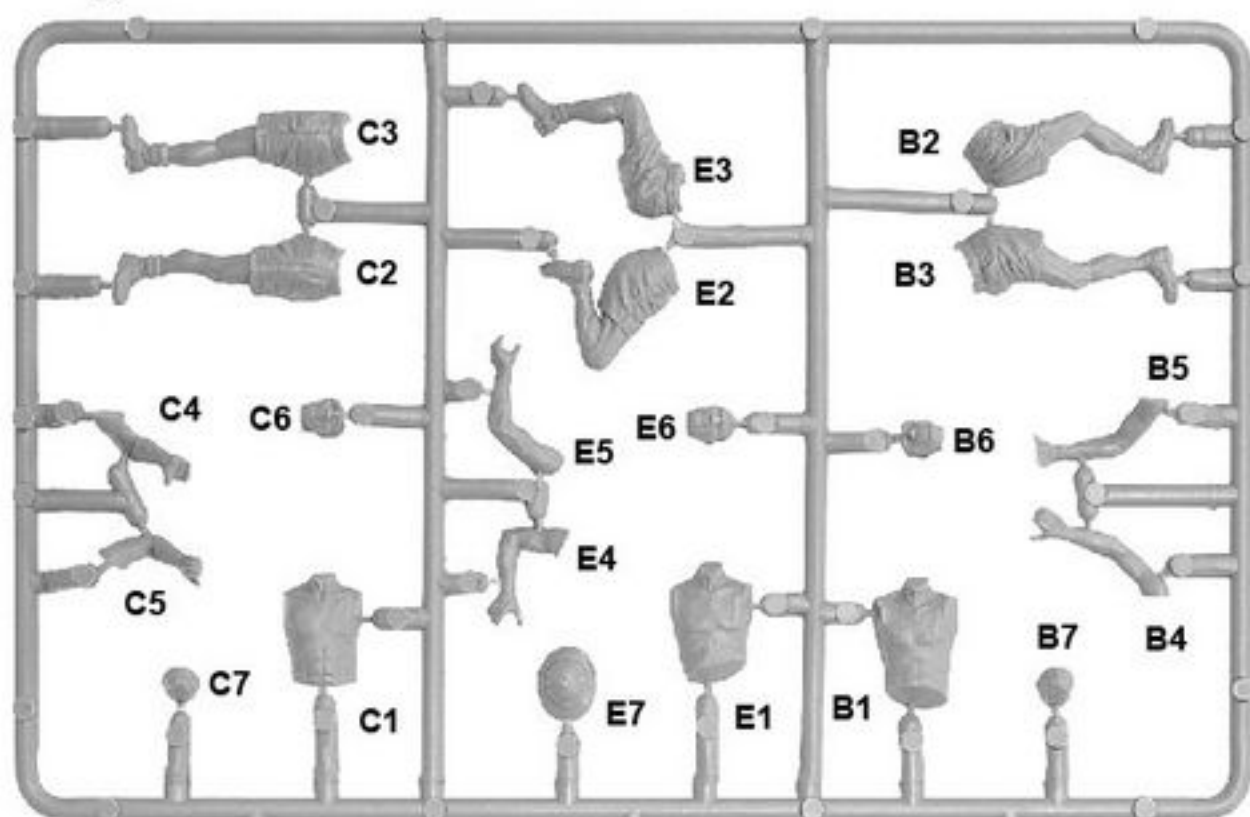

35278

1:35

SCALE 1:35 UNASSEMBLED PLASTIC MODEL KIT
 МАСШТАБ 1:35 СБОРНАЯ ПЛАСТИКОВАЯ МОДЕЛЬ

35278 German Tank Crew "Afrika Korps". Special Edition

PARTS | ДЕТАЛИ

Figures

Ae

Figures

OPTIONAL
 NACH BELIEBEN
 FACULTATIF
 FACOLTATIVO
 VALINNANVARAINEN
 VALBAR
 ВАРИАНТЫ
 ВАРИАНТИ

INSTRUCTIONS | СХЕМЫ СБОРОК

1 First-aid kit | Аптечка

2 Maschinepistole MP-40 | MP-40

3 Map case | Полевая сумка