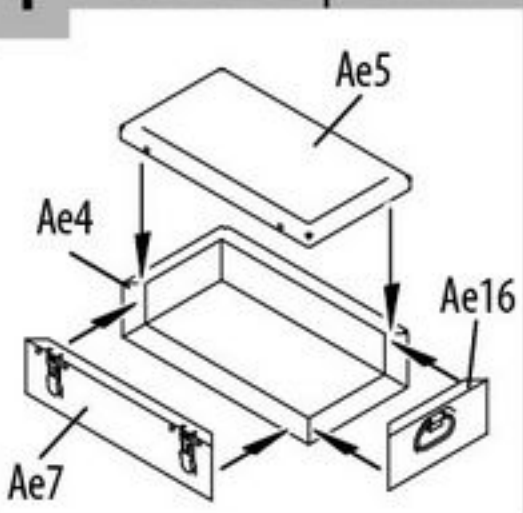

INSTRUCTIONS | СХЕМЫ СБОРОК

1 First-aid kit | Аптечка