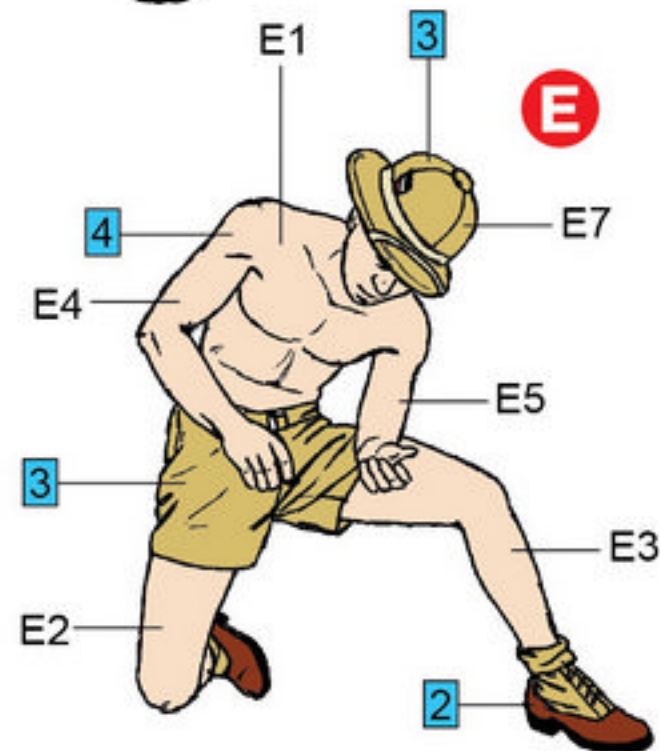

GERMAN TANK CREW "AFRIKA KORPS"

Nº	Vallejo	TESTORS	TAMIYA	HUMBROL	REVELL	Mr. Color	Life Color	Color	Цвет
1	950	1749	XF1	33	8	33	LC02	Black	Черный
2	843	1701	XF72	186	83	43	LC17	Brown	Коричневый
3	912	4711	XF60	93	16	44	UA084	Tan Yellow	Песочный
4	815	1516	XF15	61	35	51	LC41	Skintone	Телесный
5	951	1768	XF2	34	5	62	LC01	White	Белый

35278

1:35