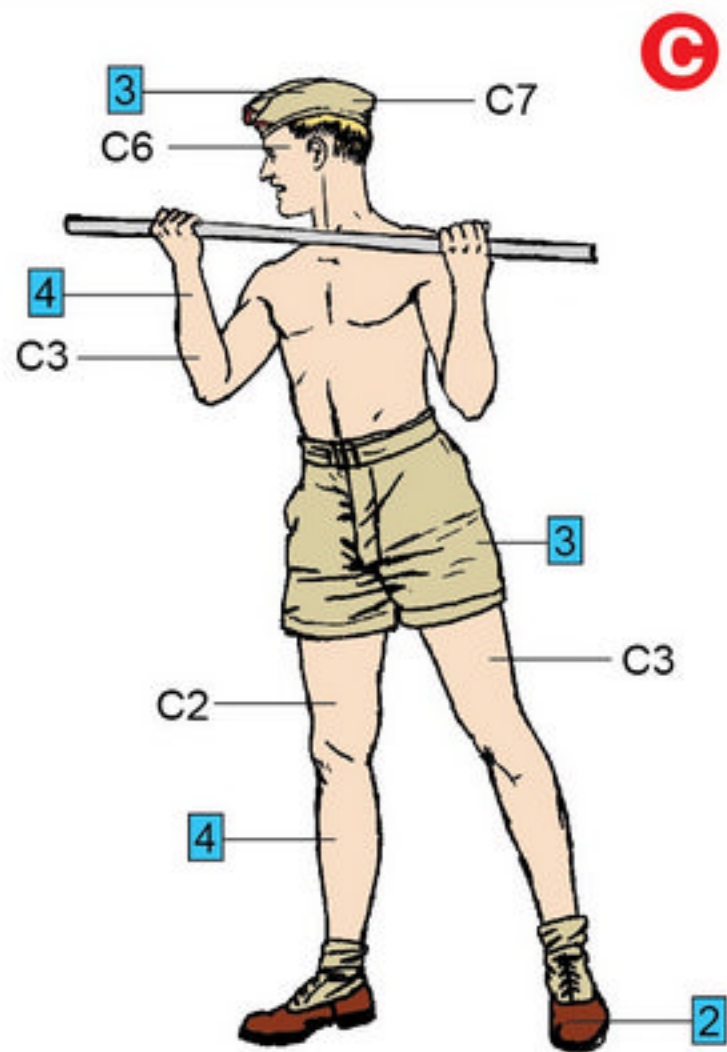

GERMAN TANK CREW "AFRIKA KORPS"

Nº	Vallejo	TESTORS	TAMIYA	HUMBROL	REVELL	Mr. Color	Life Color	Color	Цвет
1	950	1749	XF1	33	8	33	LC02	Black	Черный
2	843	1701	XF72	186	83	43	LC17	Brown	Коричневый
3	912	4711	XF60	93	16	44	UA084	Tan Yellow	Песочный
4	815	1516	XF15	61	35	51	LC41	Skintone	Телесный
5	951	1768	XF2	34	5	62	LC01	White	Белый

35278

1:35

SCALE 1:35 UNASSEMBLED PLASTIC MODEL KIT
 МАСШТАБ 1:35 СБОРНАЯ ПЛАСТИКОВАЯ МОДЕЛЬ

35278 German Tank Crew "Afrika Korps". Special Edition

PARTS | ДЕТАЛИ

Figures

Ae

Figures