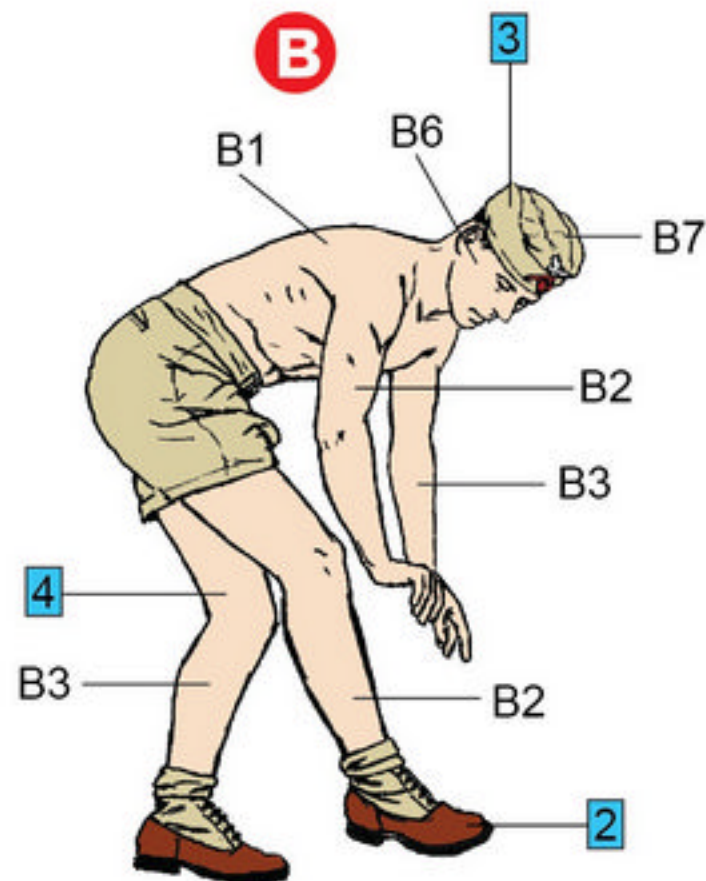

GERMAN TANK CREW "AFRIKA KORPS"

Nº	Vallejo	TESTORS	TAMIYA	HUMBROL	REVELL	Mr. Color	Life Color	Color	Цвет
1	950	1749	XF1	33	8	33	LC02	Black	Черный
2	843	1701	XF72	186	83	43	LC17	Brown	Коричневый
3	912	4711	XF60	93	16	44	UA084	Tan Yellow	Песочный
4	815	1516	XF15	61	35	51	LC41	Skintone	Телесный
5	951	1768	XF2	34	5	62	LC01	White	Белый

35278

1:35

SCALE 1:35 UNASSEMBLED PLASTIC MODEL KIT
 МАСШТАБ 1:35 СБОРНАЯ ПЛАСТИКОВАЯ МОДЕЛЬ

35278 German Tank Crew "Afrika Korps". Special Edition

PARTS | ДЕТАЛИ

Figures

Ae

Figures