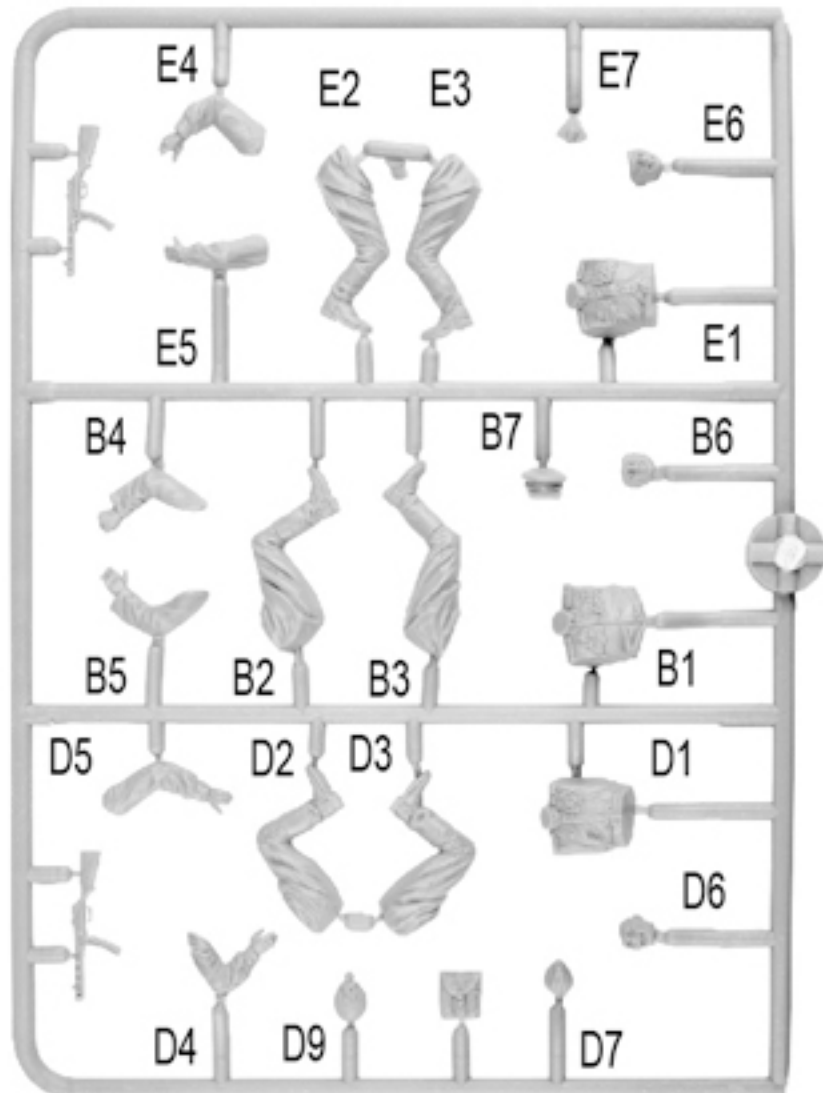

SCALE 1:35 UNASSEMBLED PLASTIC MODEL KIT  
 МАСШТАБ 1:35 СБОРНАЯ ПЛАСТИКОВАЯ МОДЕЛЬ

35313 Soviet Jeep Crew. Special Edition

PARTS | ДЕТАЛИ

Figures

Da

Figures

De

Dd

# SOVIET JEEP CREW